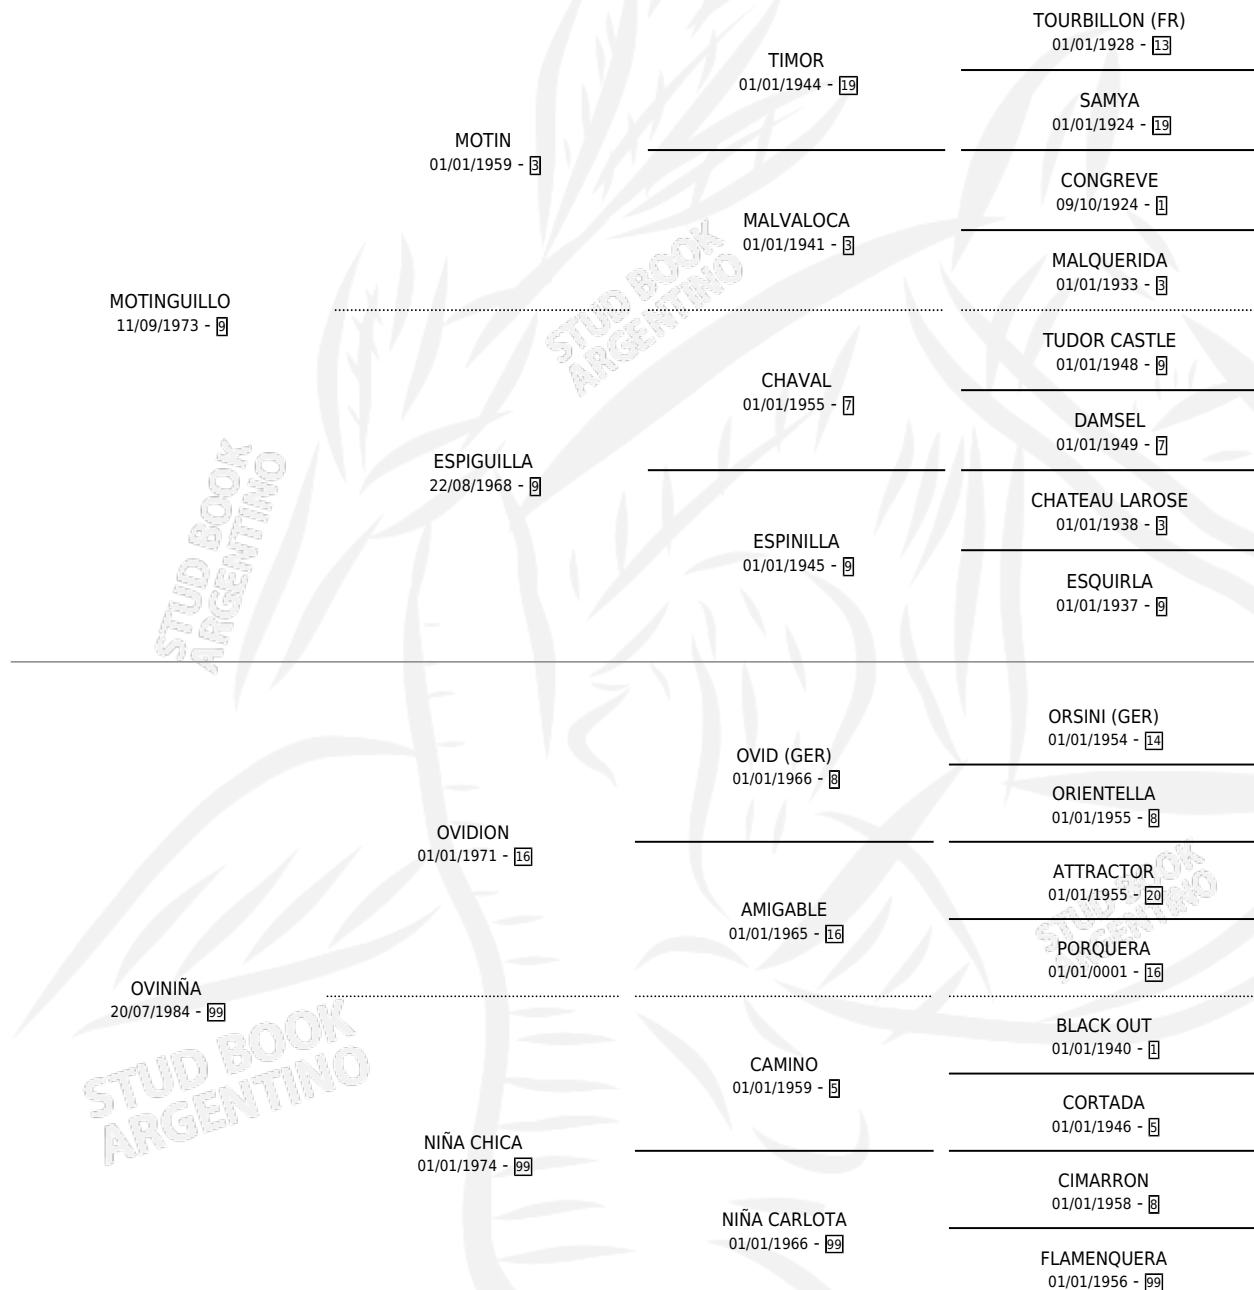

NIÑA TRADICION

por MOTINGUILLO y OVINIÑA por OVIDION

Argentina · Hembra · Zaino · SP · 10/11/1993
Familia 99 · Volumen 35

ESTADO

TIPIFICACIÓN SANGUÍNEA	X
TIPIFICACIÓN POR ADN	X
PASAPORTE	X
IDENTIFICACIÓN POR MICROCHIP	X
REPRODUCTOR	✓

Lugar de nacimiento: El Boqueron

Criador: Sin dato

PEDIGREE