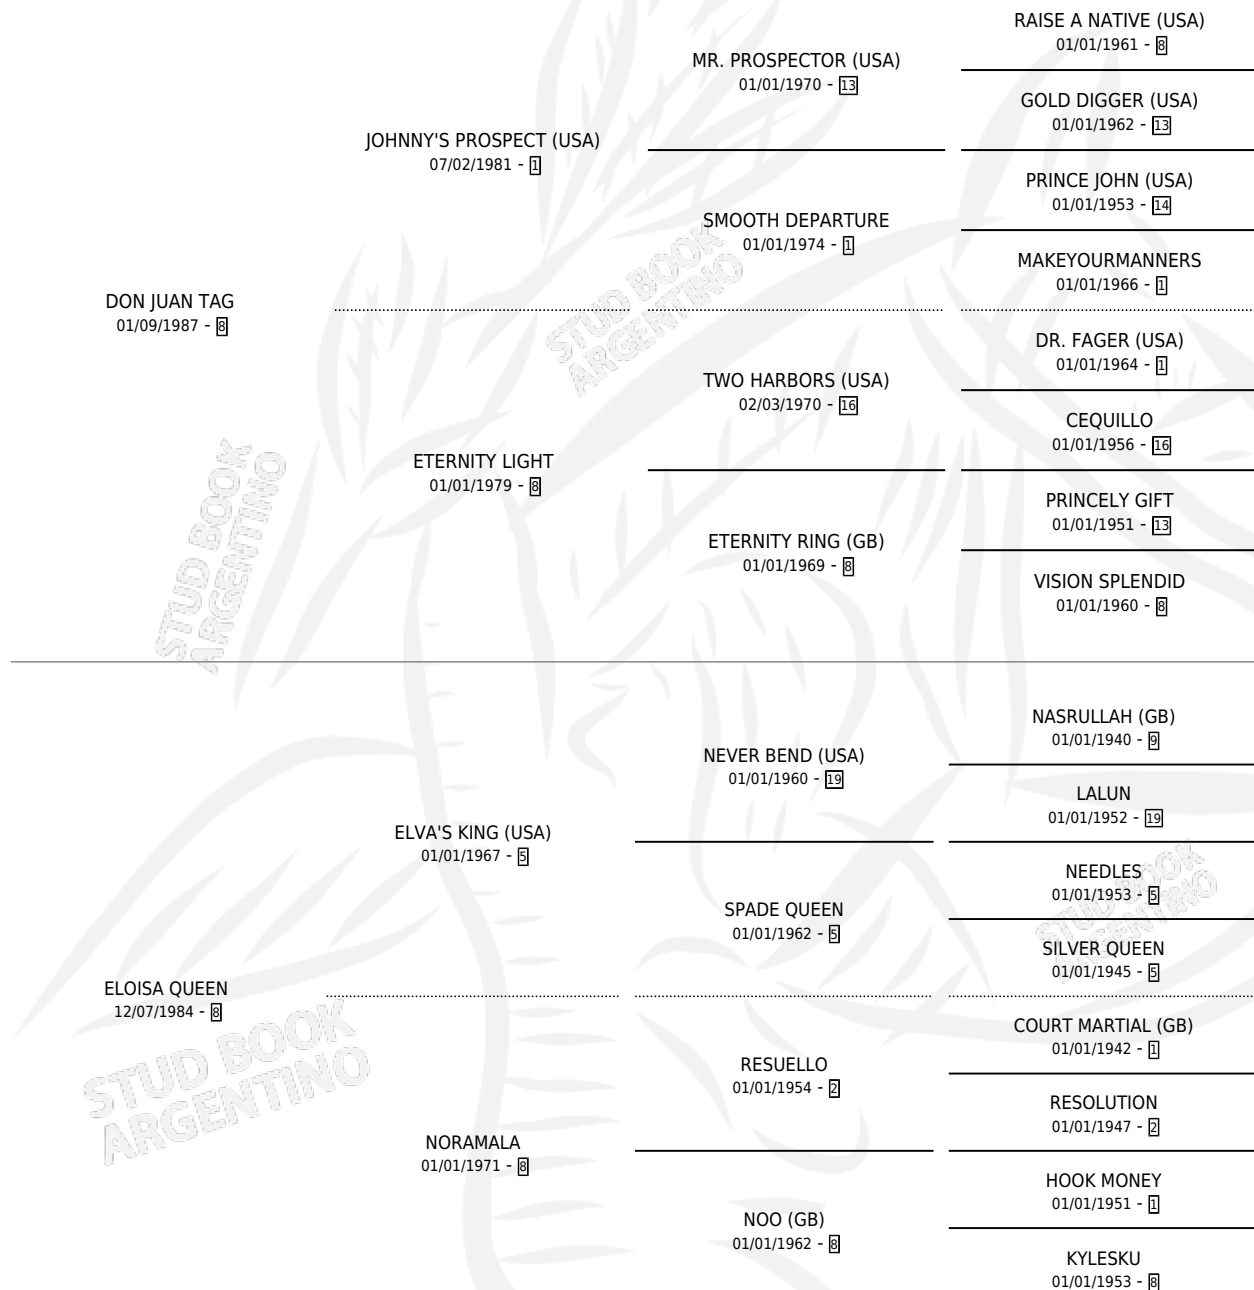

DOÑA ELOISA

por **DON JUAN TAG** y **ELOISA QUEEN** por **ELVA'S KING**
(USA)

Argentina · Hembra · Zaino · SP · 29/10/1993
Familia 8-b · Volumen 35

ESTADO

TIPIFICACIÓN SANGUÍNEA	✓
TIPIFICACIÓN POR ADN	✓
PASAPORTE	X
IDENTIFICACIÓN POR MICROCHIP	X
REPRODUCTOR	✓

Lugar de nacimiento: Suerte Al Salto
Criador: Sin dato

~

HIJOS

	MACHOS	HEMBRAS
5 NACIERON	3	2
3 CORRIERON	1	2
1 GANARON	0	1
0 GANADORES CL	0 GANADORES GR	0 GANADORES G1

PEDIGREE