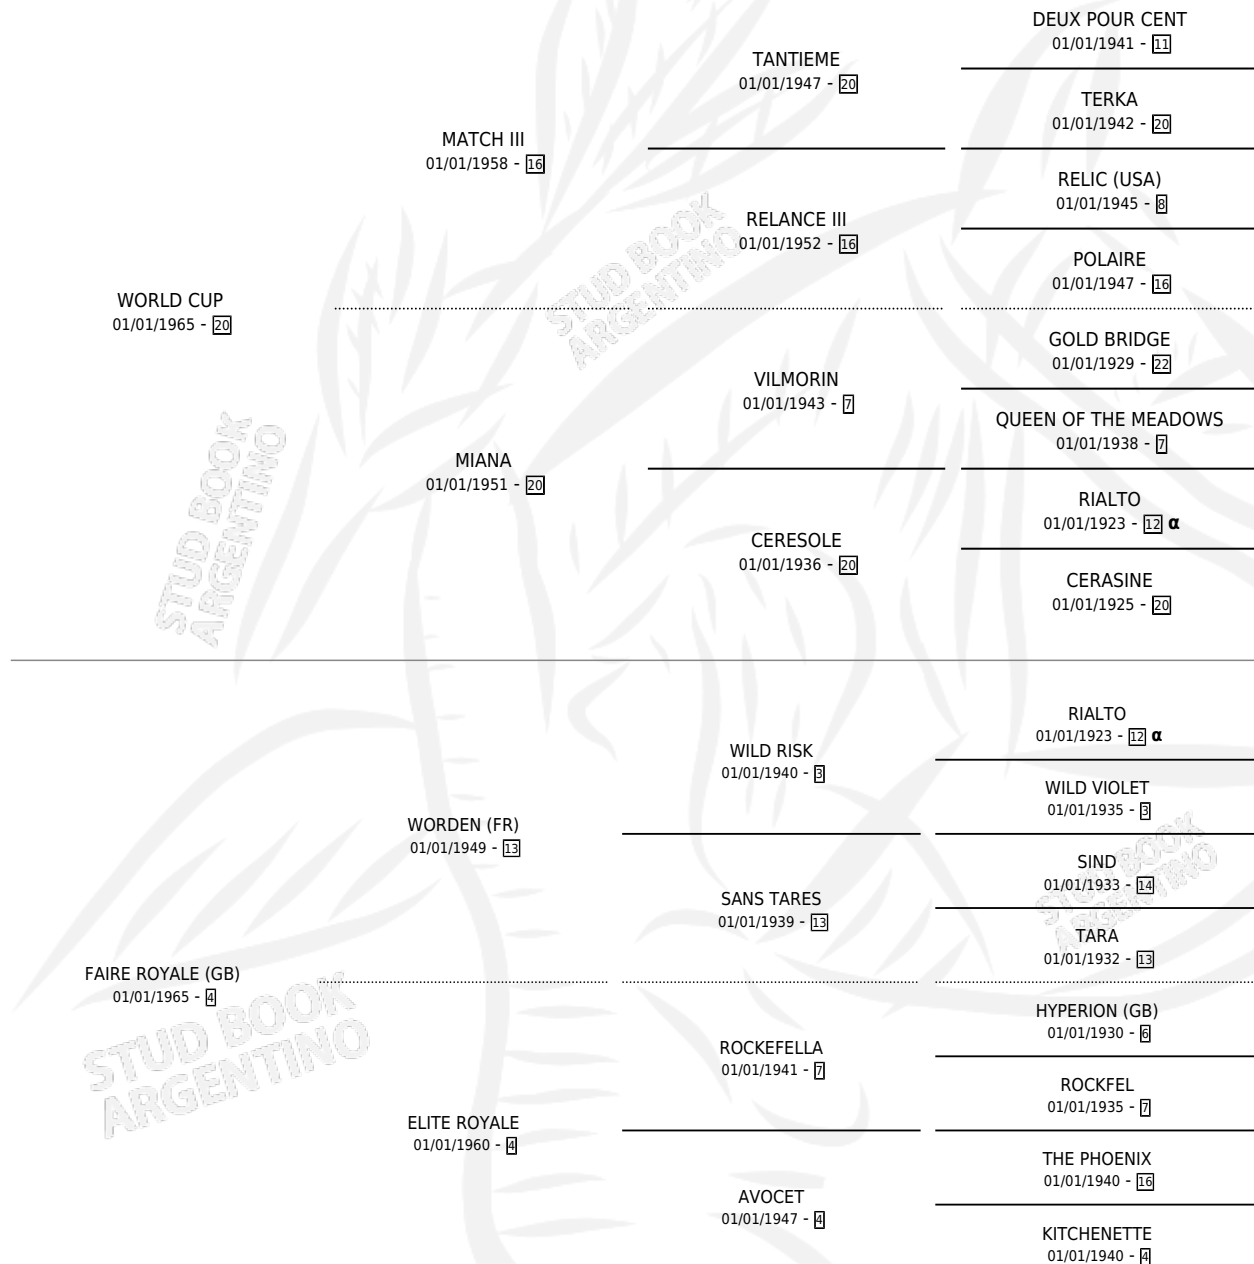

FAG

por **WORLD CUP** y **FAIRE ROYALE (GB)** por **WORDEN (FR)**

Argentina · Macho · Alazan · SP · 13/08/1972
Familia 4-k · Volumen 28

ESTADO

TIPIFICACIÓN SANGUÍNEA	X
TIPIFICACIÓN POR ADN	X
PASAPORTE	X
IDENTIFICACIÓN POR MICROCHIP	X
REPRODUCTOR	X

Lugar de nacimiento: Campo particular

Criador: Sin dato

PEDIGREE

INBREEDING : α

FAG

Datos oficiales del Stud Book Argentino

Documento generado el 10/05/2026

studbook.org.ar