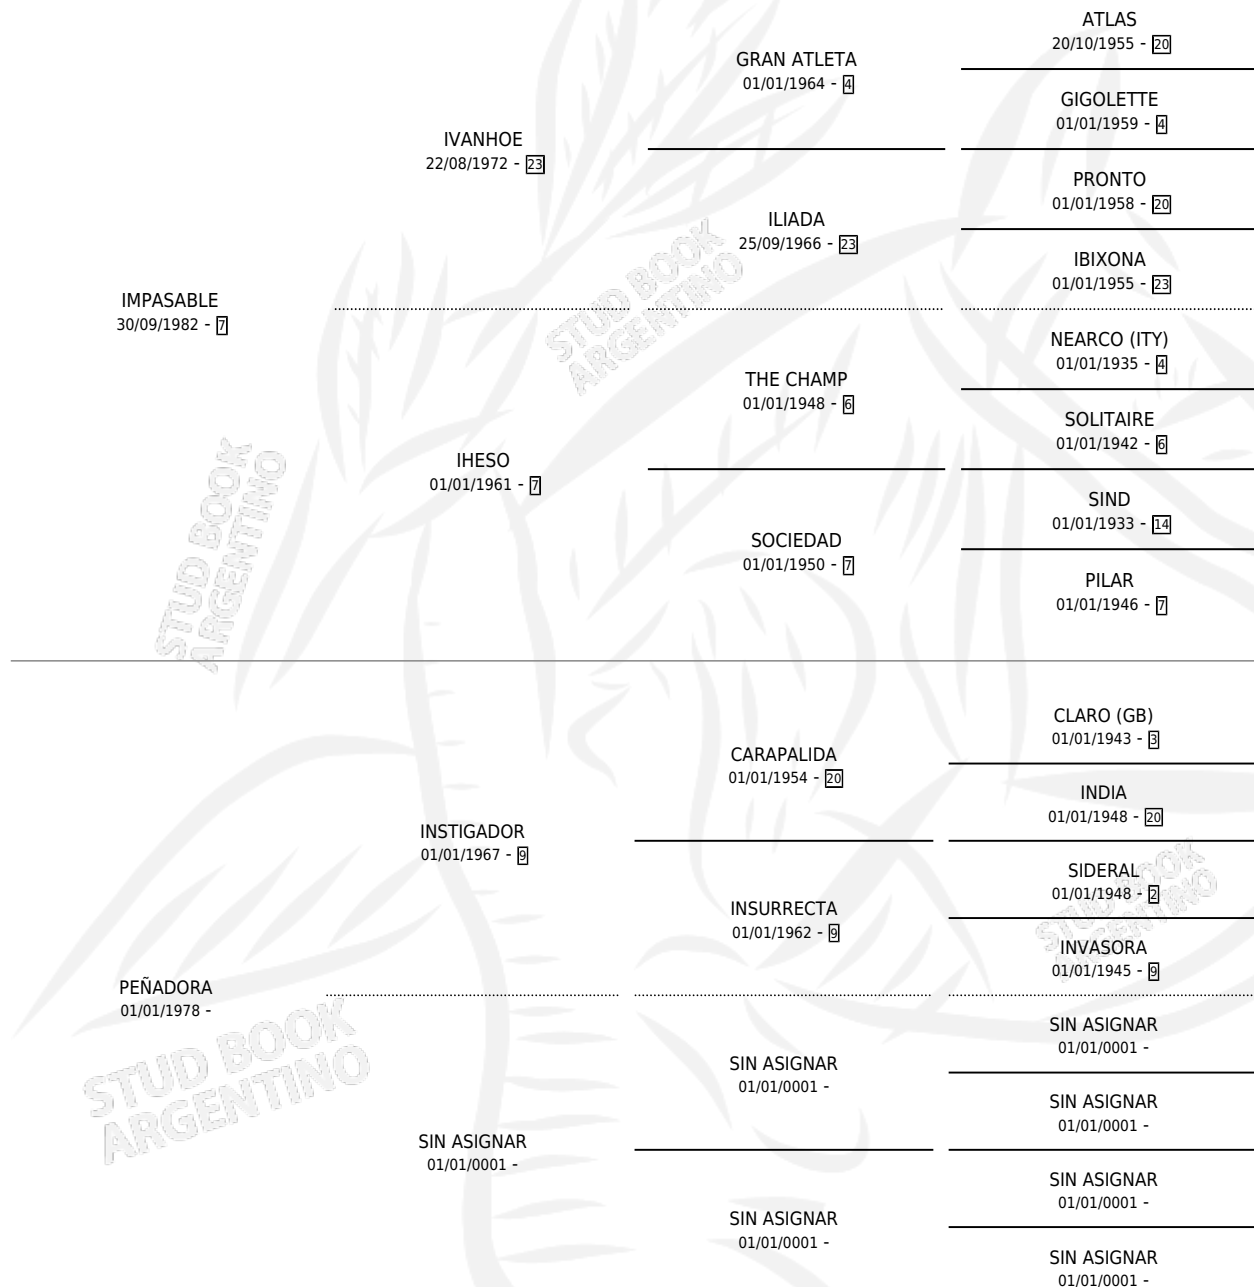

IMPASABLE SOY

por IMPASABLE y PEÑADORA por INSTIGADOR

Argentina · Hembra · Alazan · SP · 27/10/1993
Familia · Volumen 35

ESTADO

TIPIFICACIÓN SANGUÍNEA	✓
TIPIFICACIÓN POR ADN	✓
PASAPORTE	X
IDENTIFICACIÓN POR MICROCHIP	X
REPRODUCTOR	✓

Lugar de nacimiento: Saladillo

Criador: Sin dato

~

HIJOS

	MACHOS	HEMBRAS
1 NACIERON	1	0
1 CORRIERON	1	0

SIN ACTUACIONES

PEDIGREE