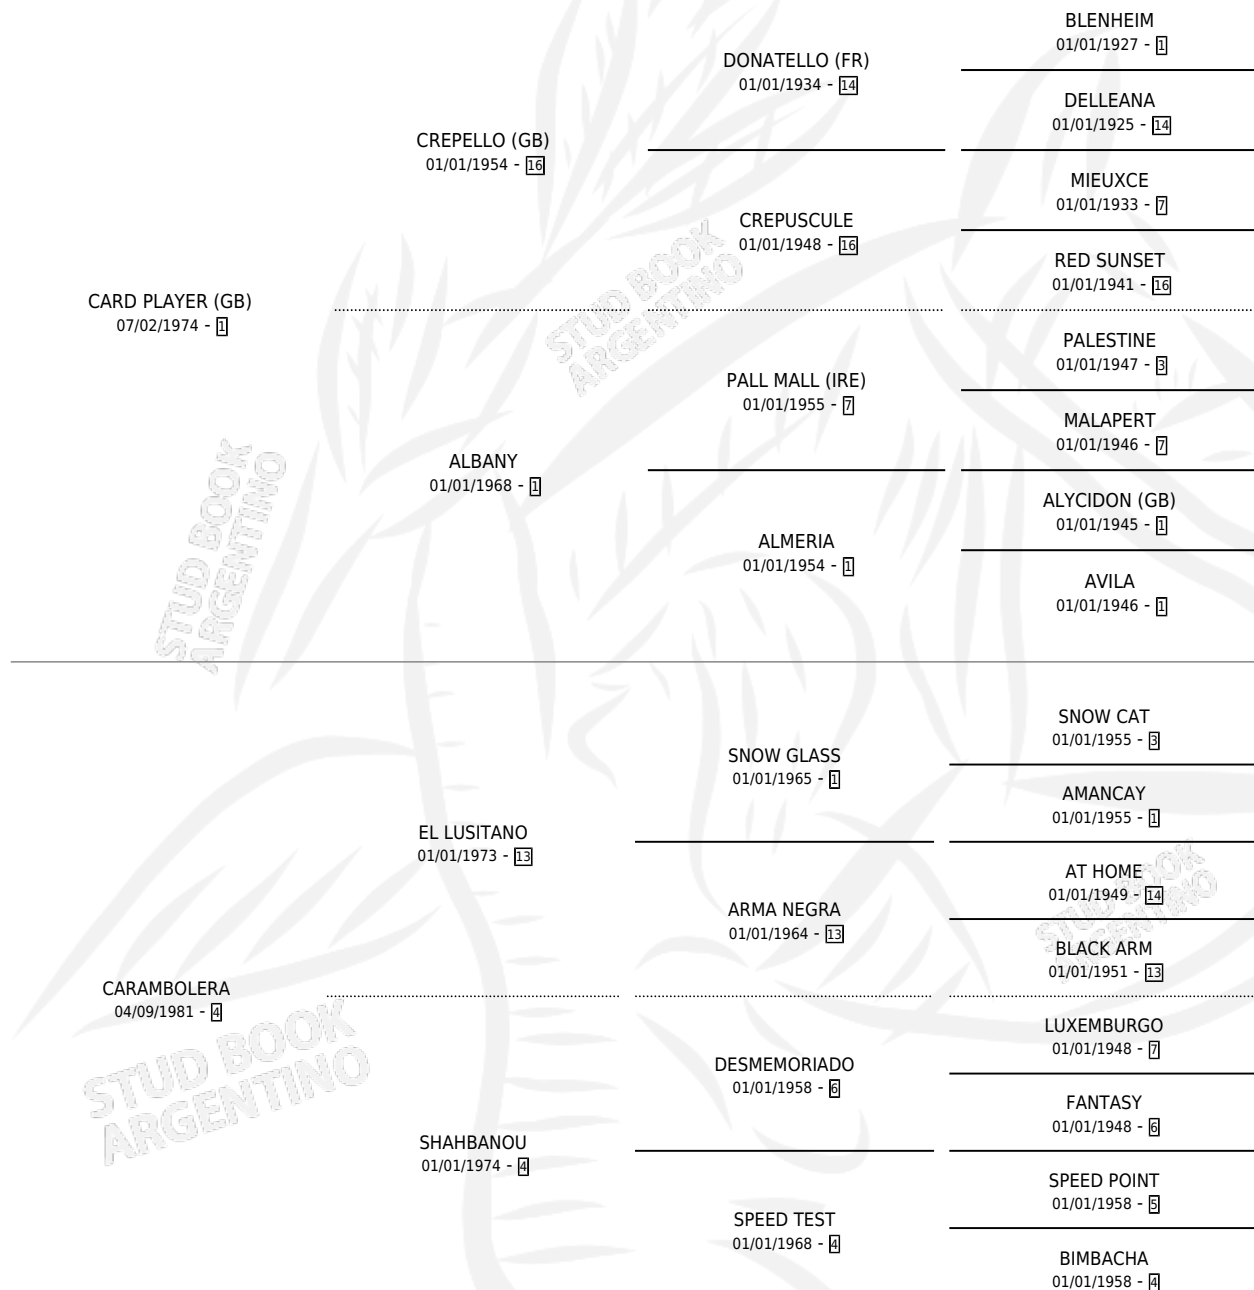

PLAYBOLERA

por **CARD PLAYER (GB)** y **CARAMBOLERA** por **EL LUSITANO**

Argentina · Hembra · Alazan · SP · 12/11/1993
Familia 4-k · Volumen 35

ESTADO

TIPIFICACIÓN SANGUÍNEA	X
TIPIFICACIÓN POR ADN	X
PASAPORTE	X
IDENTIFICACIÓN POR MICROCHIP	X
REPRODUCTOR	X

Lugar de nacimiento: Gama-maen

Criador: Gama-maen

PEDIGREE