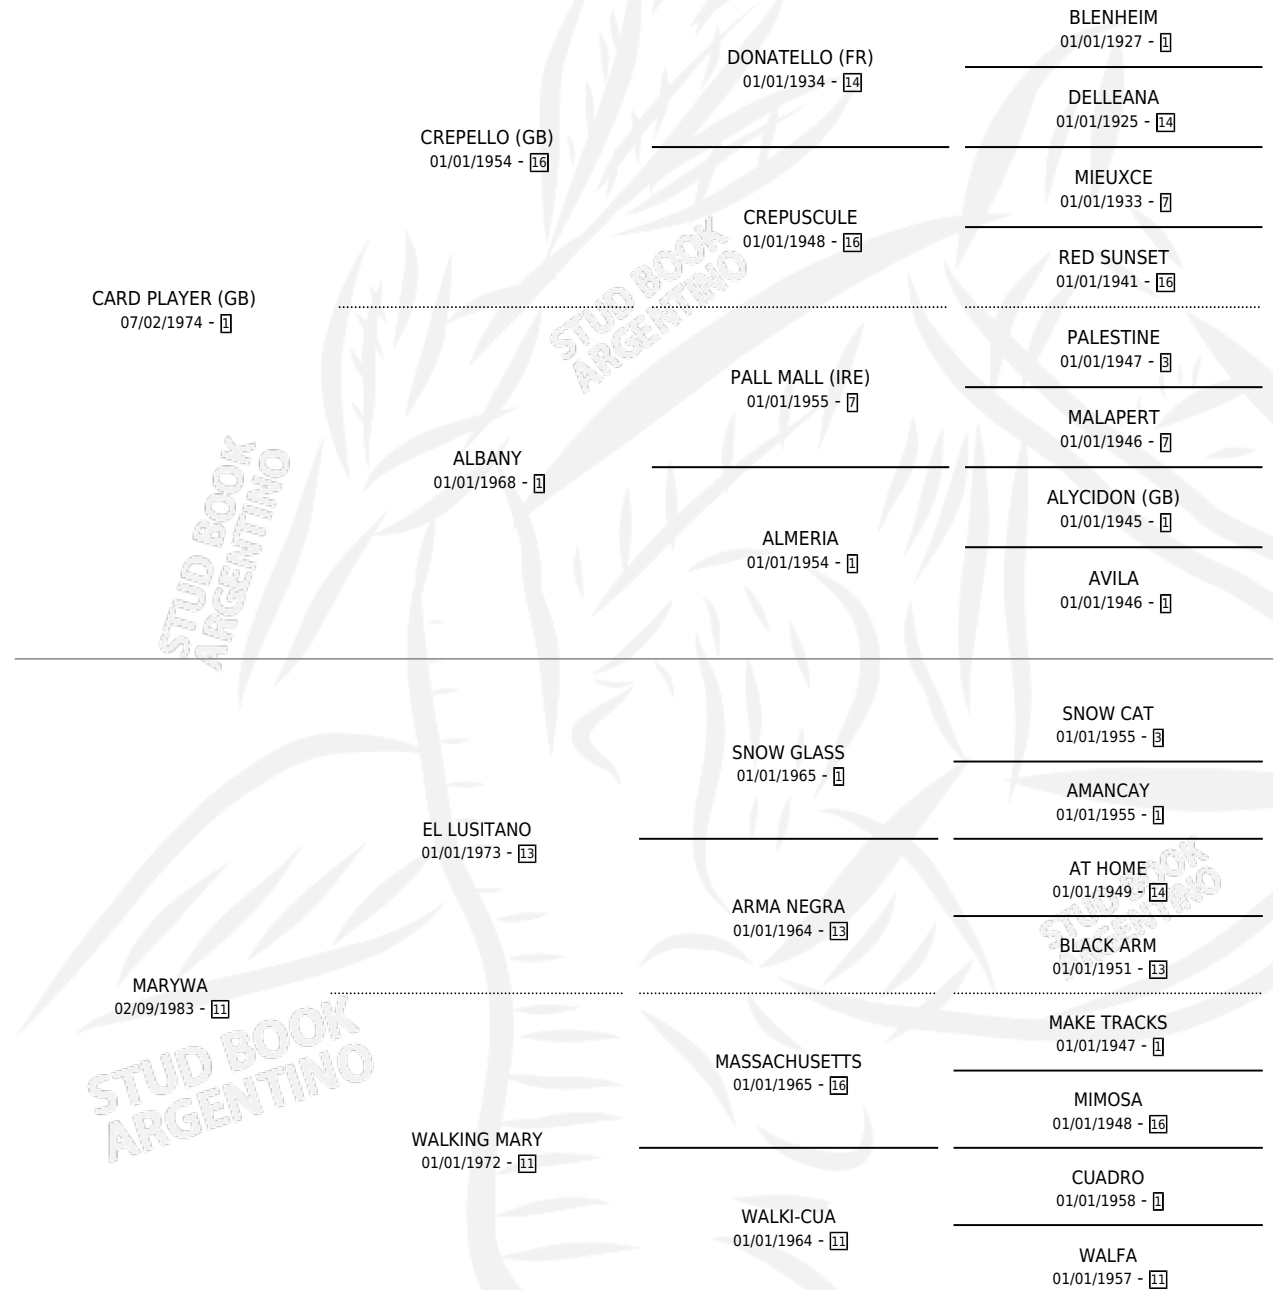

CARYWA

por **CARD PLAYER (GB)** y **MARYWA** por **EL LUSITANO**

Argentina · Macho · Zaino · SP · 14/10/1993
Familia 11-a · Volumen 35

ESTADO

TIPIFICACIÓN SANGUÍNEA	X
TIPIFICACIÓN POR ADN	X
PASAPORTE	X
IDENTIFICACIÓN POR MICROCHIP	X
REPRODUCTOR	X

Lugar de nacimiento: Gama-maen

Criador: Gama-maen

PEDIGREE

CARYWA

Datos oficiales del Stud Book Argentino

Documento generado el 10/05/2026

studbook.org.ar