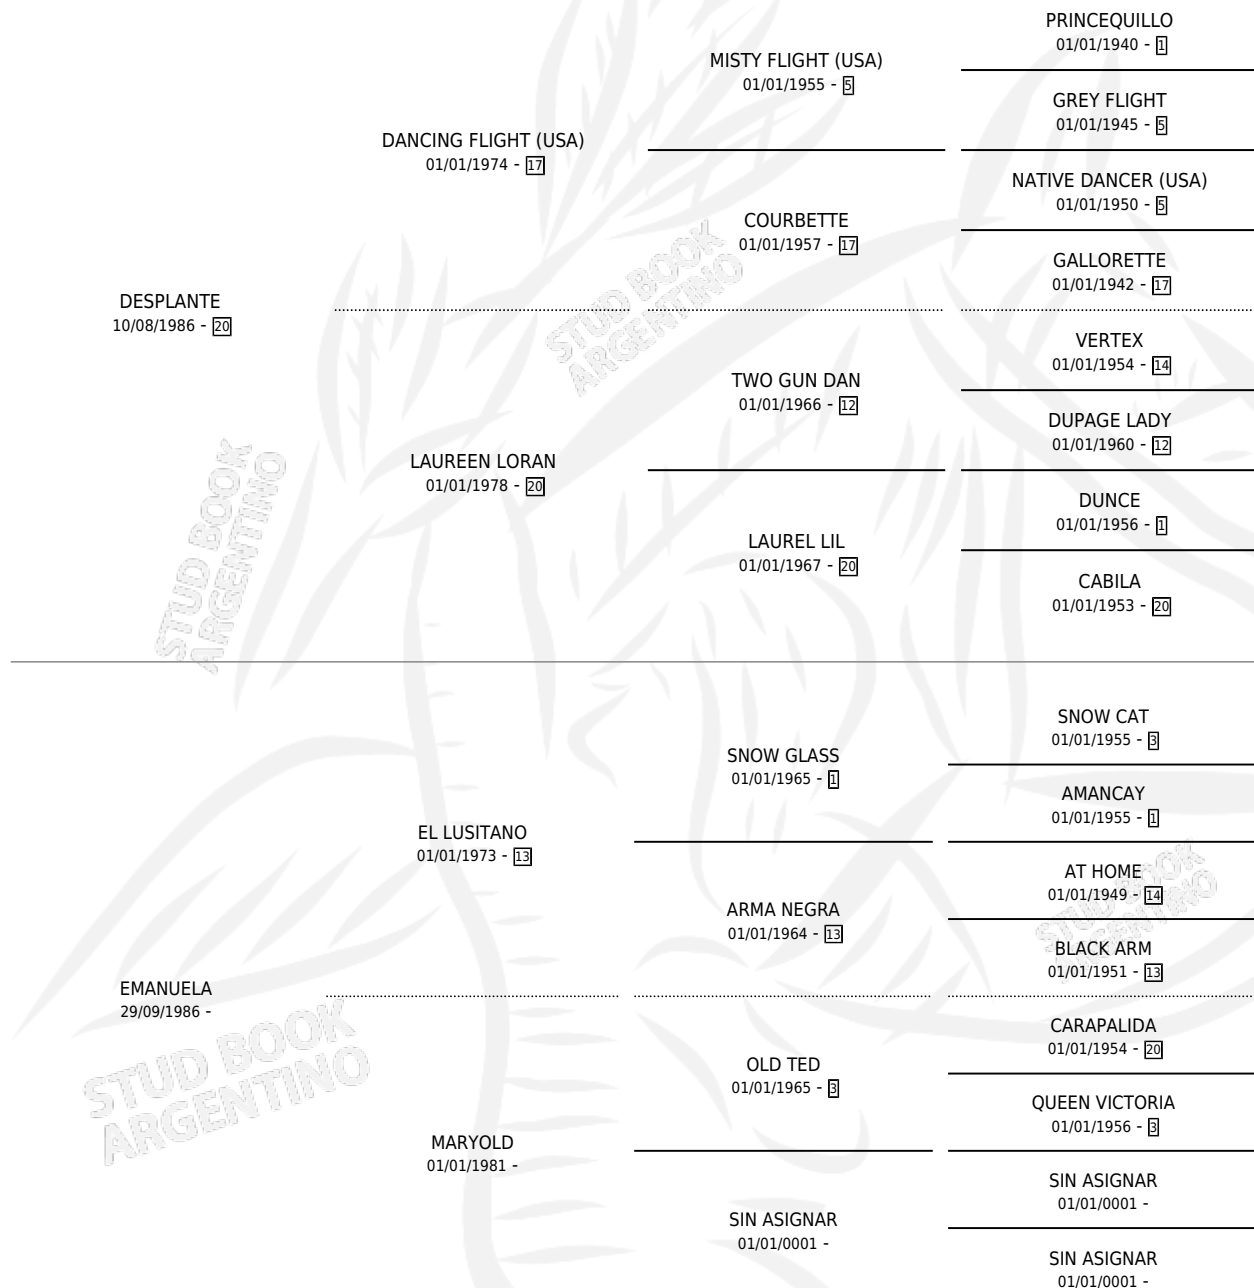

NATTIBE

por **DESPLANTE** y **EMANUELA** por **EL LUSITANO**

Argentina · Hembra · Tordillo · SP · 25/10/1993
Familia · Volumen 35

ESTADO

TIPIFICACIÓN SANGUÍNEA	X
TIPIFICACIÓN POR ADN	X
PASAPORTE	X
IDENTIFICACIÓN POR MICROCHIP	X
REPRODUCTOR	X

Lugar de nacimiento: Gama-maen

Criador: Gama-maen

PEDIGREE

NATTIBE

Datos oficiales del Stud Book Argentino

Documento generado el 03/05/2026

studbook.org.ar