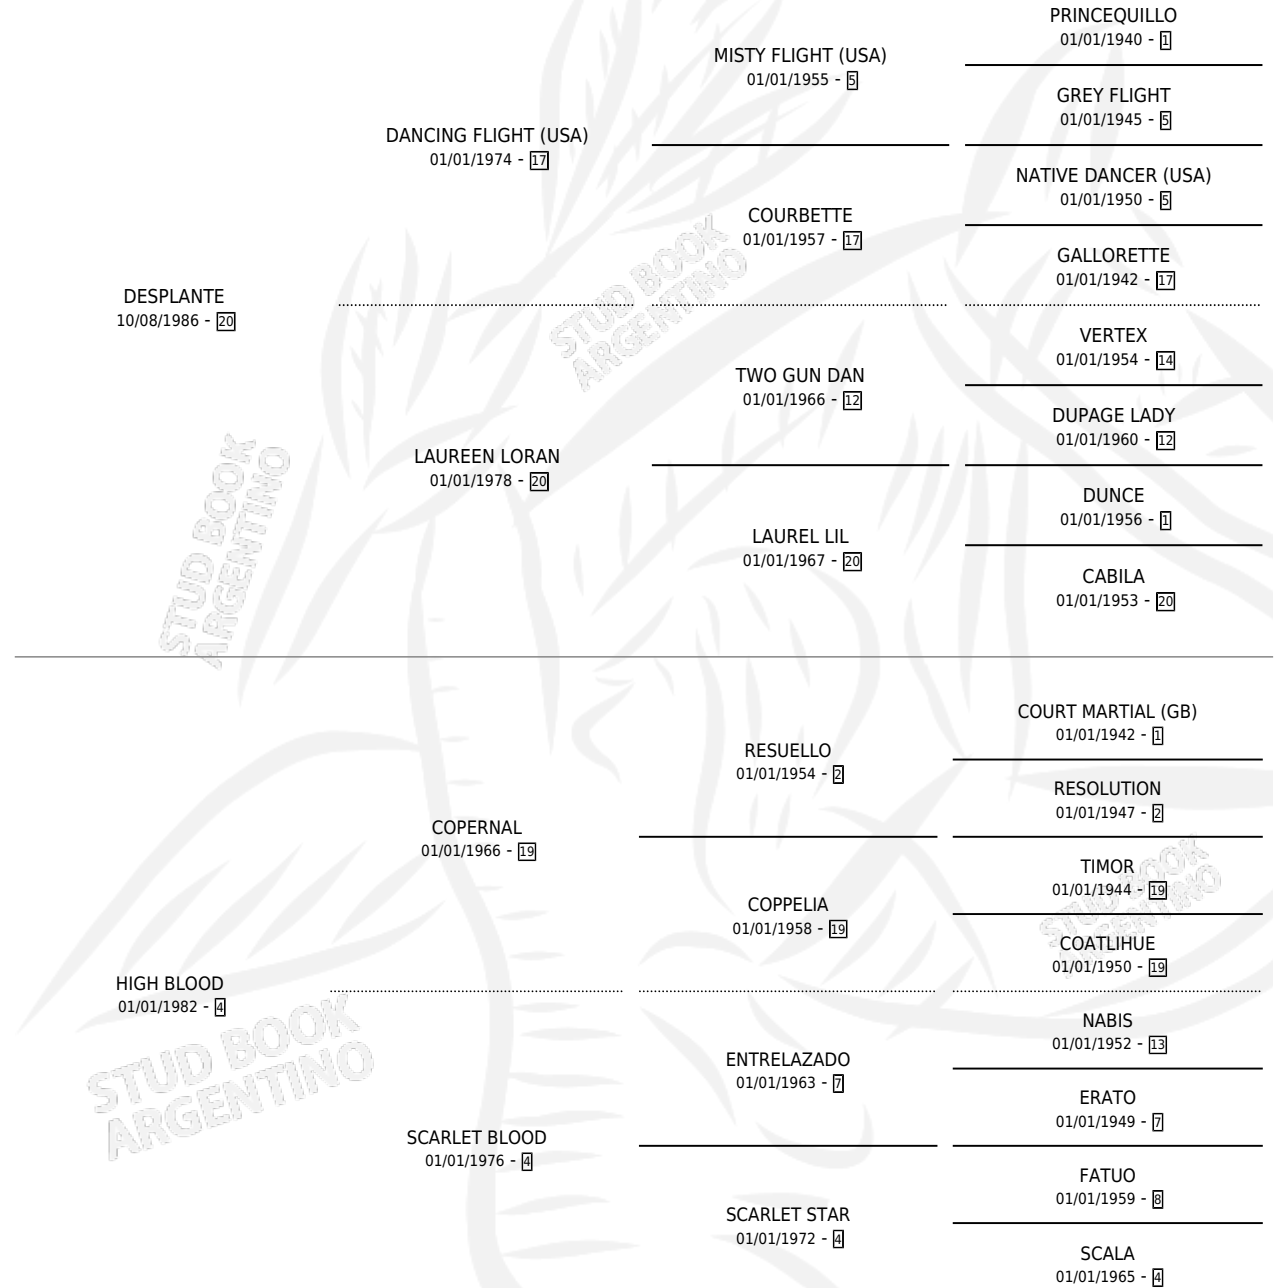

DROANESAL

por **DESPLANTE** y **HIGH BLOOD** por **COPERNAL**

Argentina · Macho · Alazan · SP · 18/11/1993
Familia 4-d · Volumen 35

ESTADO

TIPIFICACIÓN SANGUÍNEA	X
TIPIFICACIÓN POR ADN	X
PASAPORTE	X
IDENTIFICACIÓN POR MICROCHIP	X
REPRODUCTOR	X

Lugar de nacimiento: Gama-maen

Criador: Gama-maen

PEDIGREE

DROANESAL

Datos oficiales del Stud Book Argentino

Documento generado el 04/05/2026

studbook.org.ar