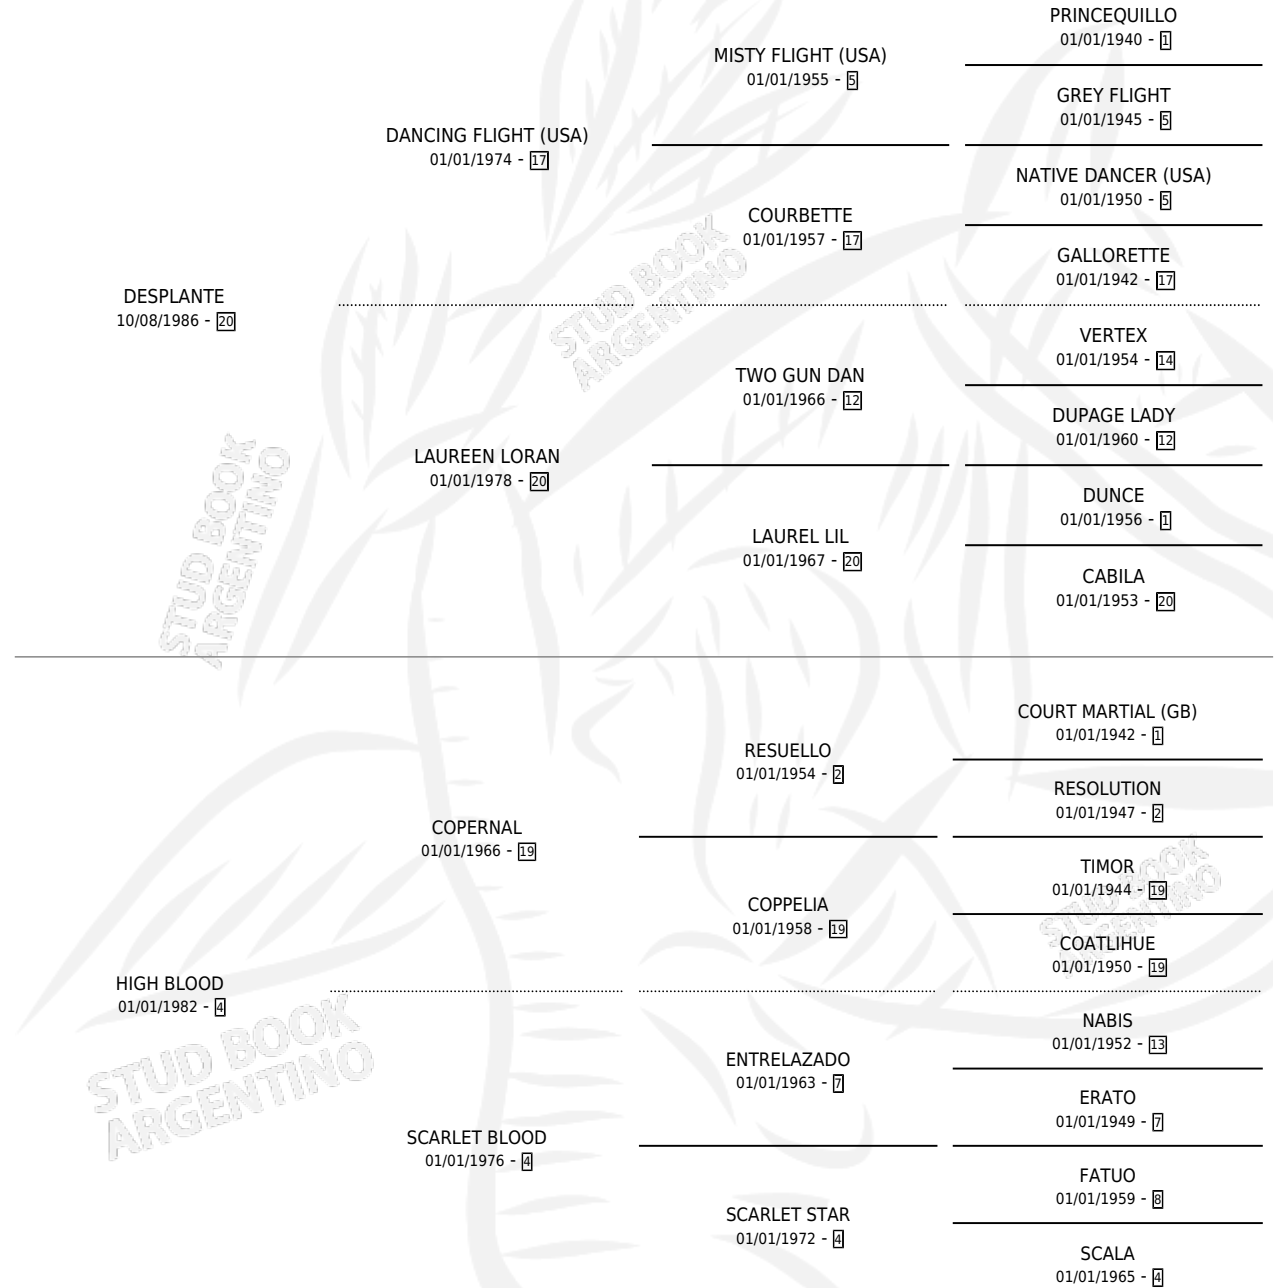

DROANESAL

por **DESPLANTE** y **HIGH BLOOD** por **COPERNAL**

Argentina · Macho · Alazan · SP · 18/11/1993
Familia 4-d · Volumen 35

ESTADO

TIPIFICACIÓN SANGUÍNEA	X
TIPIFICACIÓN POR ADN	X
PASAPORTE	X
IDENTIFICACIÓN POR MICROCHIP	X
REPRODUCTOR	X

Lugar de nacimiento: Gama-maen

Criador: Gama-maen

PEDIGREE

DROANESAL

Datos oficiales del Stud Book Argentino

Documento generado el 03/05/2026

studbook.org.ar