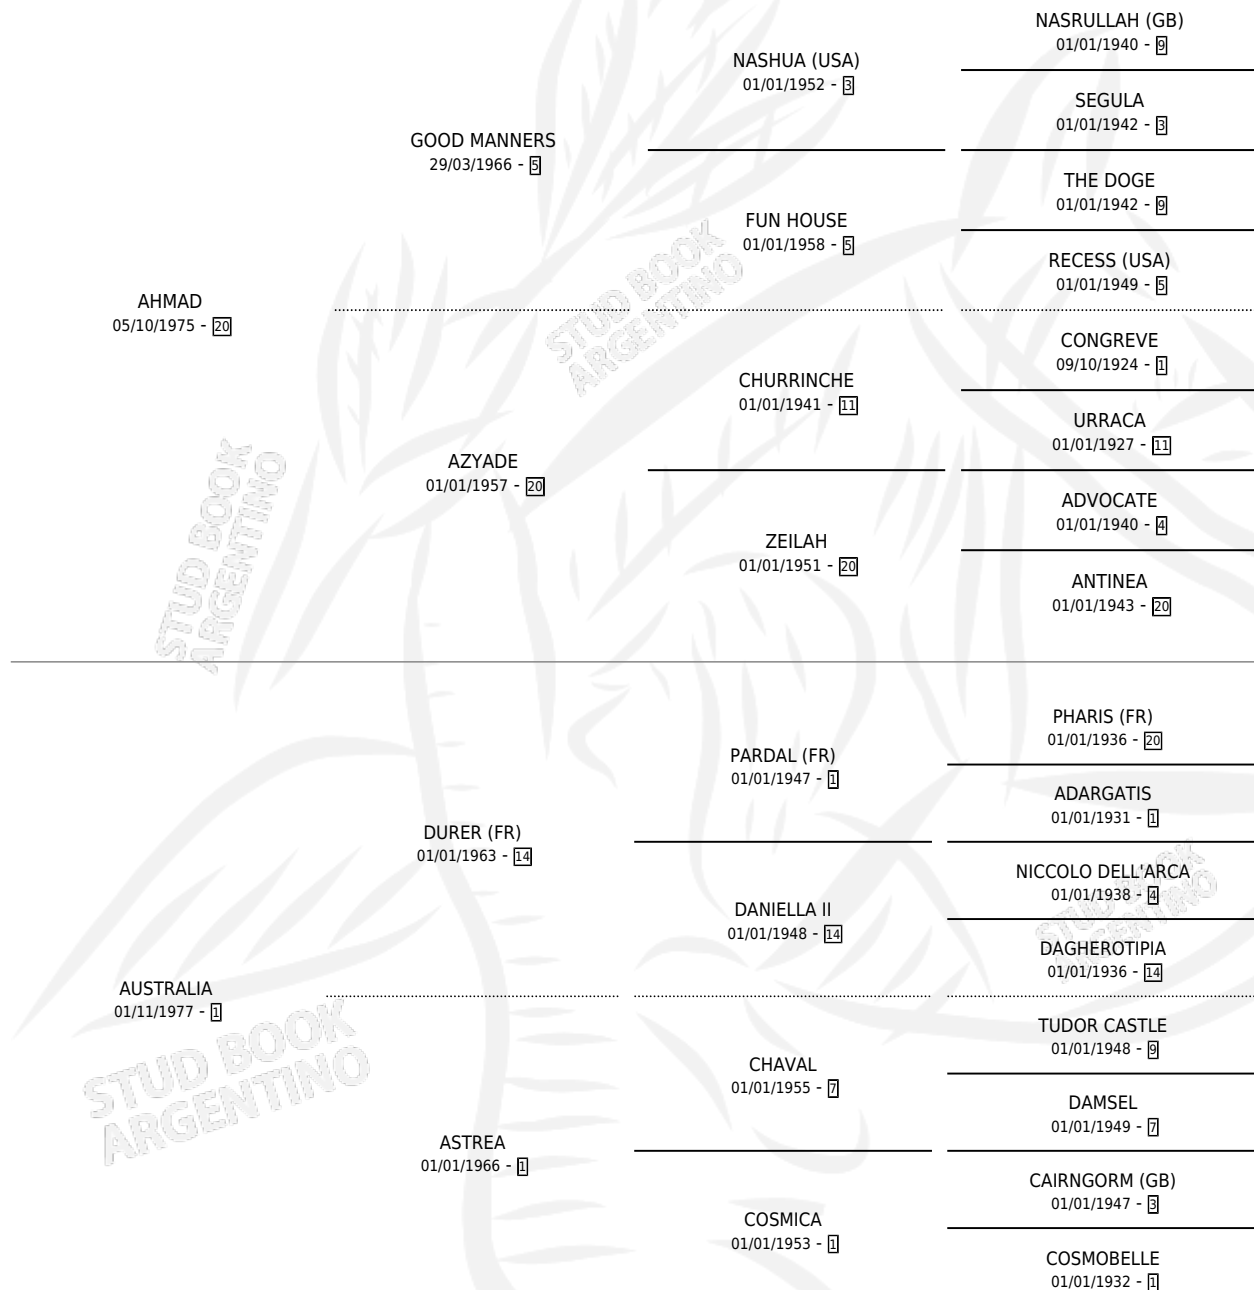

ARABIAN EXPRESS

por AHMAD y AUSTRALIA por DURER (FR)

Argentina · Macho · Zaino Doradillo · SP · 28/09/1993
Familia 1-n · Volumen 35

ESTADO

TIPIFICACIÓN SANGUÍNEA	X
TIPIFICACIÓN POR ADN	X
PASAPORTE	X
IDENTIFICACIÓN POR MICROCHIP	X
REPRODUCTOR	X

Lugar de nacimiento: Cumelen

Criador: Sin dato

PEDIGREE

CAMPAÑA

Solo carreras oficiales de Argentina

POR EDAD

EDAD	CC	1°	2°	3°	4°	5°	NP	CLC	CLG	CLCG1	CLGG1	IMPORTE	GANANCIA / CC
4 AÑOS	10	1	1	1	1	1	5	0	0	0	0	\$7,104	\$710
TOTALES	10	1	1	1	1	1	5	0	0	0	0	\$7,104	\$710
%		10.0%	10.0%	10.0%	10.0%	10.0%	50.0%	0.0%	0.0%	0.0%	0.0%		