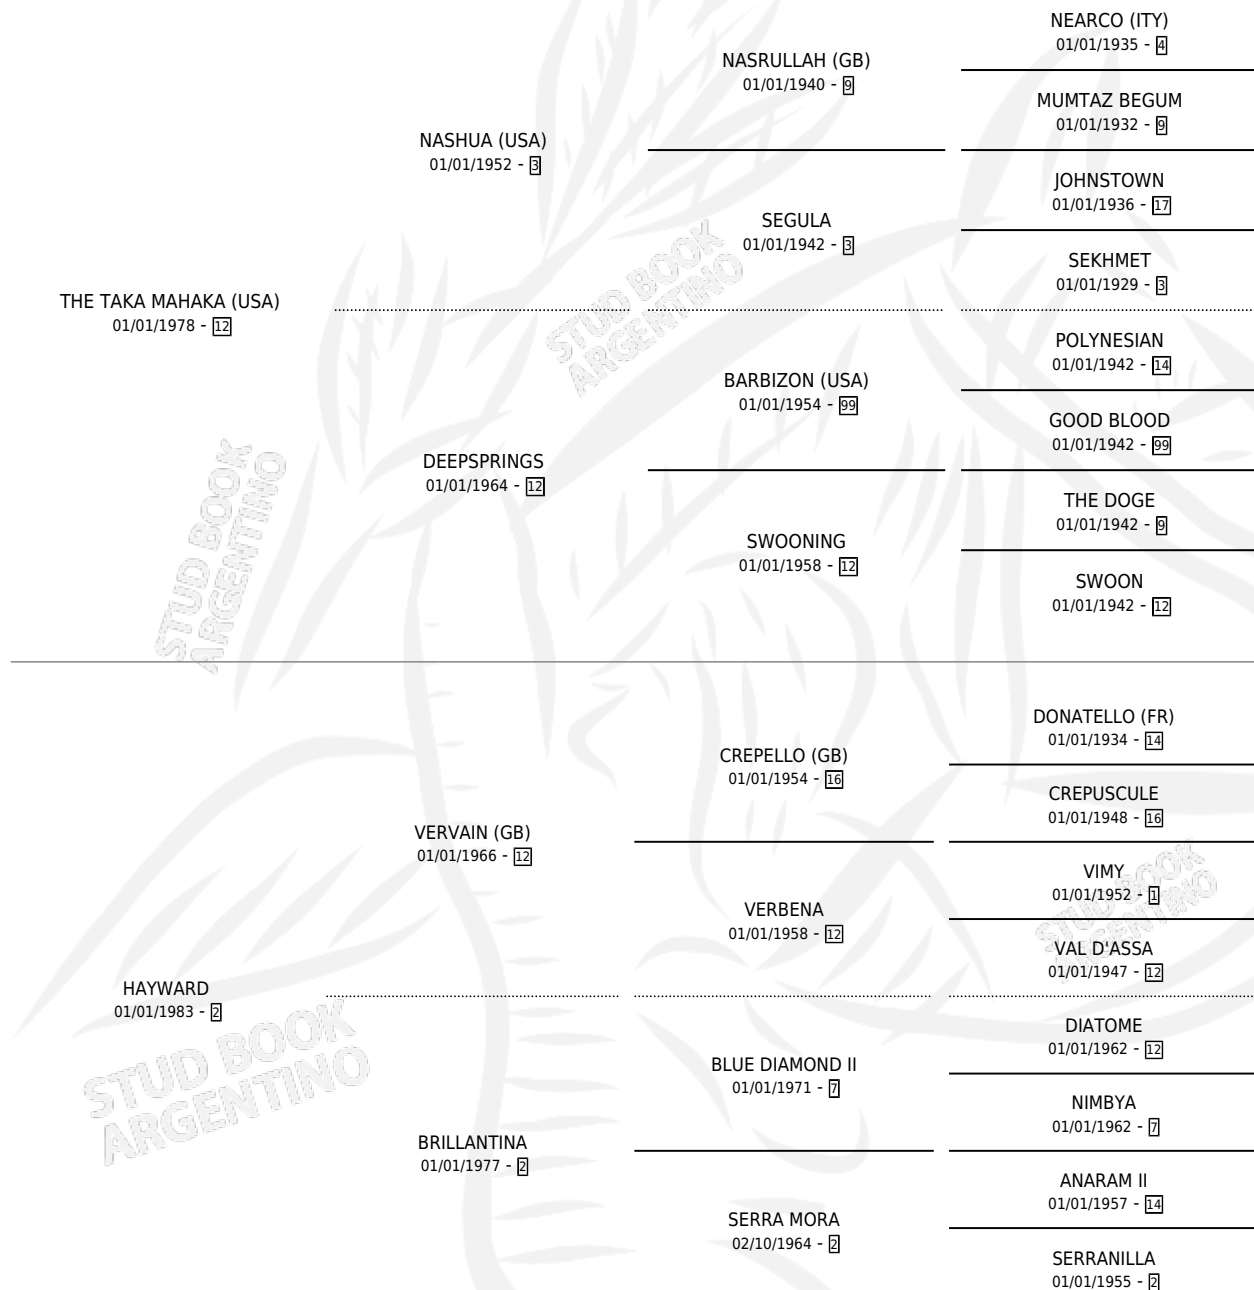

BEST COPY

por **THE TAKA MAHAKA (USA)** y **HAYWARD** por **VERVAIN (GB)**

Argentina · Macho · Zaino · SP · 27/10/1993
Familia 2-f · Volumen 35

ESTADO

TIPIFICACIÓN SANGUÍNEA	X
TIPIFICACIÓN POR ADN	X
PASAPORTE	X
IDENTIFICACIÓN POR MICROCHIP	X
REPRODUCTOR	X

Lugar de nacimiento: Cumelen
Criador: Sin dato

PEDIGREE

CAMPAÑA

Solo carreras oficiales de Argentina

POR EDAD

EDAD	CC	1°	2°	3°	4°	5°	NP	CLC	CLG	CLCG1	CLGG1	IMPORTE	GANANCIA / CC
3 AÑOS	2	0	1	0	0	0	1	0	0	0	0	\$1,280	\$640
4 AÑOS	5	0	0	1	0	0	4	0	0	0	0	\$627	\$125
5 AÑOS	2	0	0	0	0	0	2	0	0	0	0	\$0	\$0
6 AÑOS	3	0	1	0	0	0	2	0	0	0	0	\$800	\$267
TOTALES	12	0	2	1	0	0	9	0	0	0	0	\$2,707	\$226
%		0.0%	16.7%	8.3%	0.0%	0.0%	75.0%	0.0%	0.0%	0.0%	0.0%		