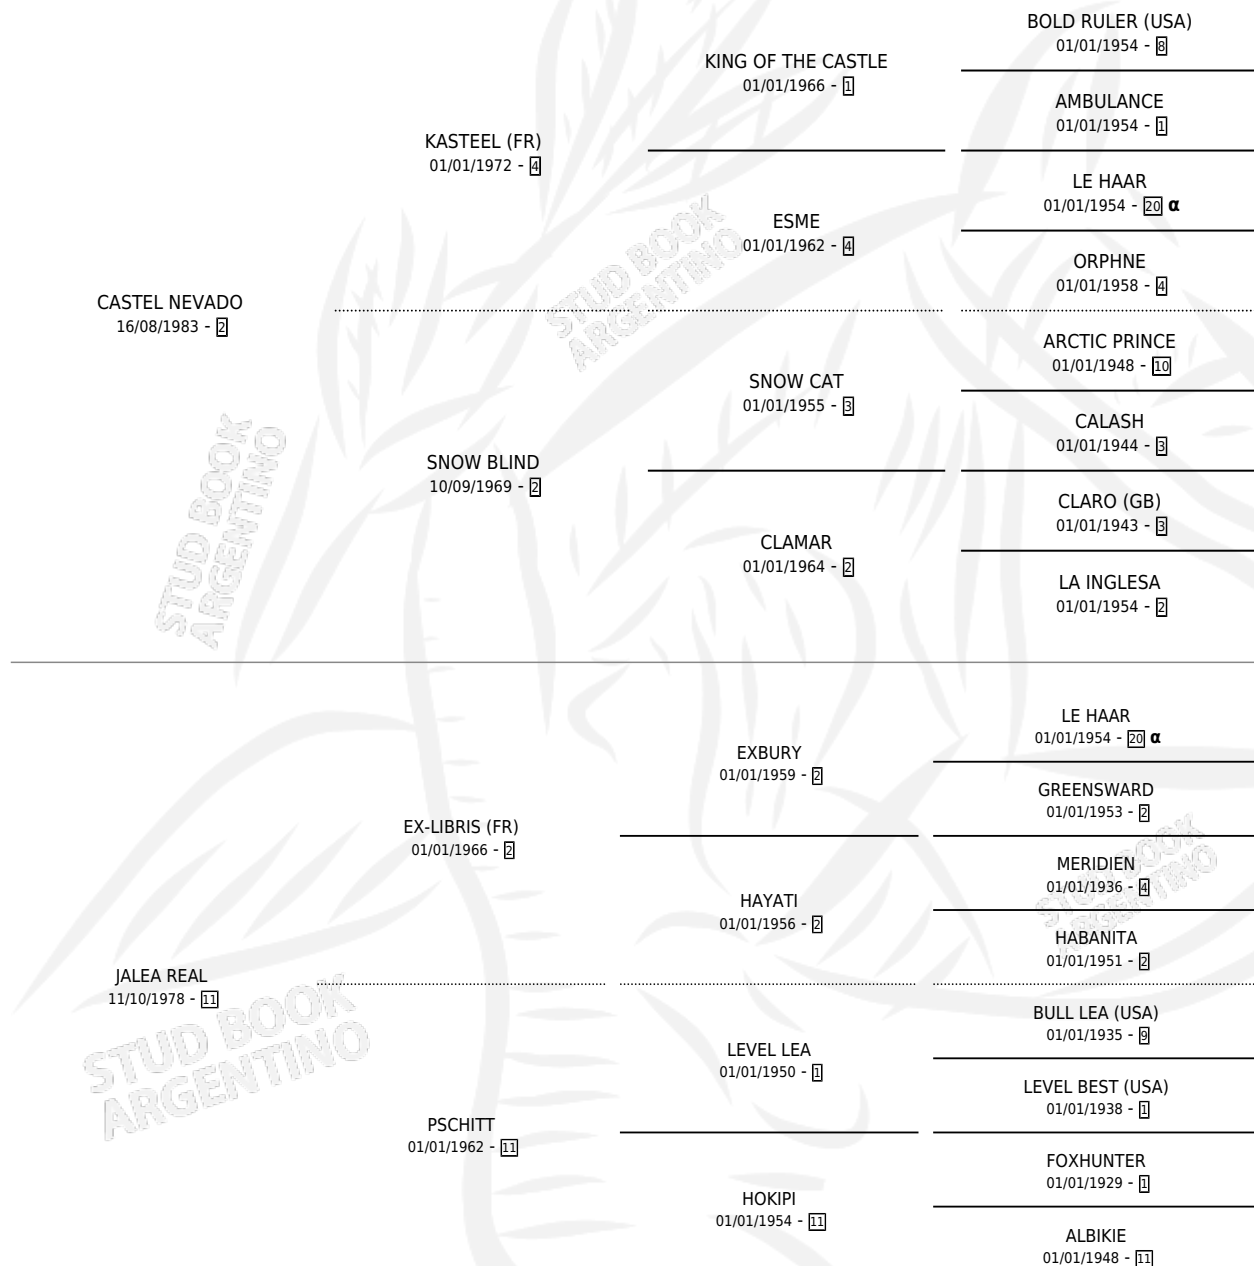

FLASH REAL

por CASTEL NEVADO y JALEA REAL por EX-LIBRIS (FR)

Argentina · Macho · Zaino Colorado · SP · 23/10/1993
Familia 11-c · Volumen 35

ESTADO

TIPIFICACIÓN SANGUÍNEA	X
TIPIFICACIÓN POR ADN	X
PASAPORTE	X
IDENTIFICACIÓN POR MICROCHIP	X
REPRODUCTOR	X

Lugar de nacimiento: Mi Sueño

Criador: Mi Sueño

PEDIGREE

INBREEDING : α

CAMPAÑA

Solo carreras oficiales de Argentina

POR EDAD

EDAD	CC	1°	2°	3°	4°	5°	NP	CLC	CLG	CLCG1	CLGG1	IMPORTE	GANANCIA / CC
5 AÑOS	3	0	0	0	0	0	3	0	0	0	0	\$0	\$0
TOTALES	3	0	0	0	0	0	3	0	0	0	0	\$0	\$0
%		0.0%	0.0%	0.0%	0.0%	0.0%	100%	0.0%	0.0%	0.0%	0.0%		