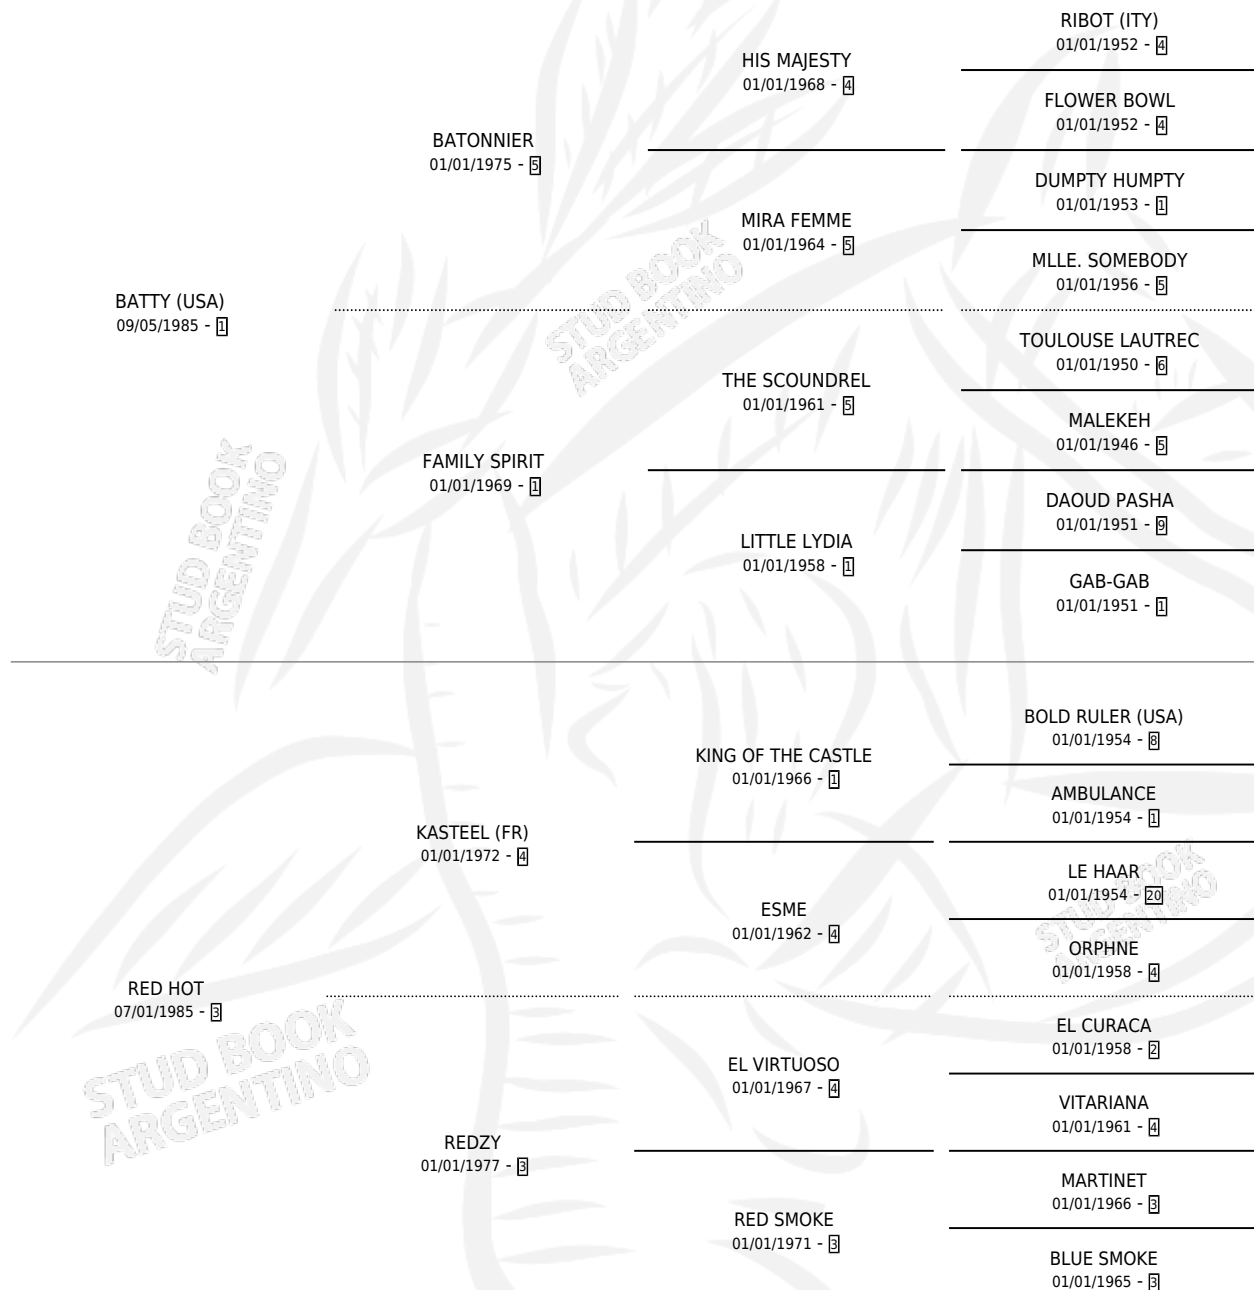

TOM BATTY

por **BATTY (USA)** y **RED HOT** por **KASTEEL (FR)**

Argentina · Macho · Zaino · SP · 02/11/1993
Familia 3-j · Volumen 35

ESTADO

TIPIFICACIÓN SANGUÍNEA	X
TIPIFICACIÓN POR ADN	X
PASAPORTE	X
IDENTIFICACIÓN POR MICROCHIP	X
REPRODUCTOR	X

Lugar de nacimiento: Don Luis Toro

Criador: Volonte Daniel Enrique

PEDIGREE

CAMPAÑA

Solo carreras oficiales de Argentina

POR EDAD

EDAD	CC	1°	2°	3°	4°	5°	NP	CLC	CLG	CLCG1	CLGG1	IMPORTE	GANANCIA / CC
5 AÑOS	2	1	0	0	0	0	1	0	0	0	0	\$4,000	\$2,000
TOTALES	2	1	0	0	0	0	1	0	0	0	0	\$4,000	\$2,000
%		50.0%	0.0%	0.0%	0.0%	0.0%	50.0%	0.0%	0.0%	0.0%	0.0%		