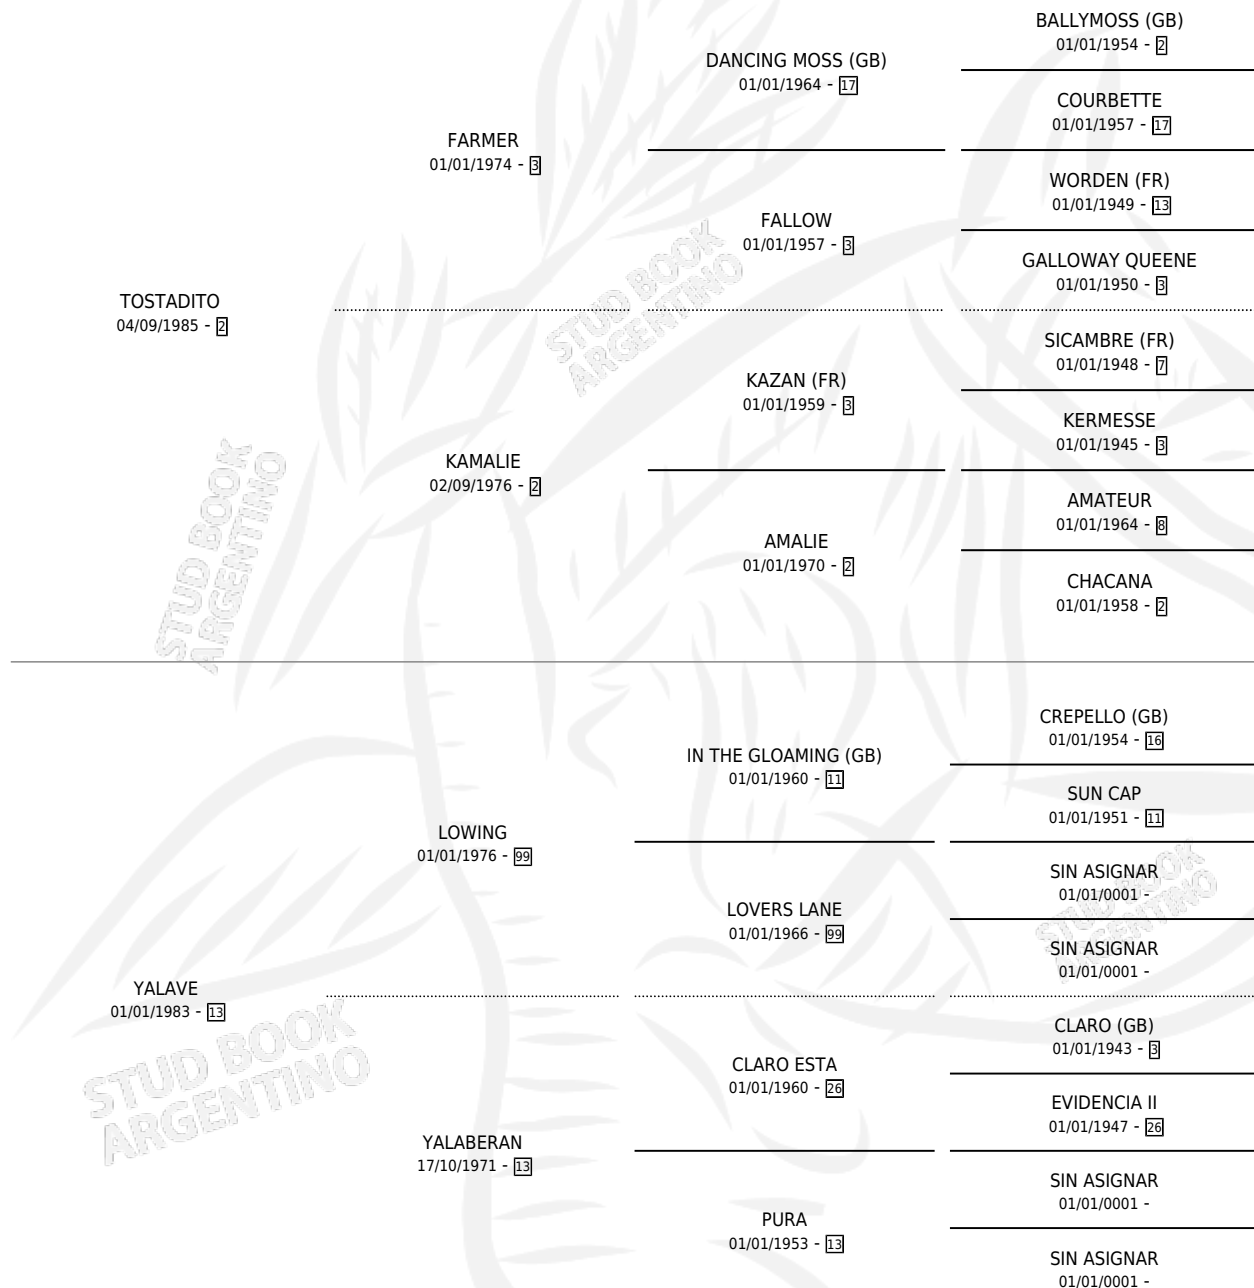

LOCA HECLASIL

por TOSTADITO y YALAVE por LOWING

Argentina · Hembra · Alazan · SP · 09/11/1993
Familia 13-e · Volumen 35

ESTADO

TIPIFICACIÓN SANGUÍNEA	X
TIPIFICACIÓN POR ADN	X
PASAPORTE	X
IDENTIFICACIÓN POR MICROCHIP	X
REPRODUCTOR	X

Lugar de nacimiento: Heclasil

Criador: De Bernardis Hector Oscar

PEDIGREE

CAMPAÑA

Solo carreras oficiales de Argentina

POR EDAD

EDAD	CC	1°	2°	3°	4°	5°	NP	CLC	CLG	CLCG1	CLGG1	IMPORTE	GANANCIA / CC
3 AÑOS	4	0	0	1	1	0	2	0	0	0	0	\$798	\$200
4 AÑOS	1	0	0	0	0	0	1	0	0	0	0	\$0	\$0
TOTALES	5	0	0	1	1	0	3	0	0	0	0	\$798	\$160
%		0.0%	0.0%	20.0%	20.0%	0.0%	60.0%	0.0%	0.0%	0.0%	0.0%		

Placés en La Plata en 5 carreras disputadas.

POR DISTANCIA

HIPODROMO	CC	1°	2°	3°	4°	5°	NP	CLC	CLG	CLCG1	CLGG1	IMPORTE
LA PLATA	5	0	0	1	1	0	3	0	0	0	0	\$798
1200 MTS	1	0	0	0	0	0	1	0	0	0	0	\$0
1000 MTS	2	0	0	0	1	0	1	0	0	0	0	\$258
1400 MTS	2	0	0	1	0	0	1	0	0	0	0	\$540