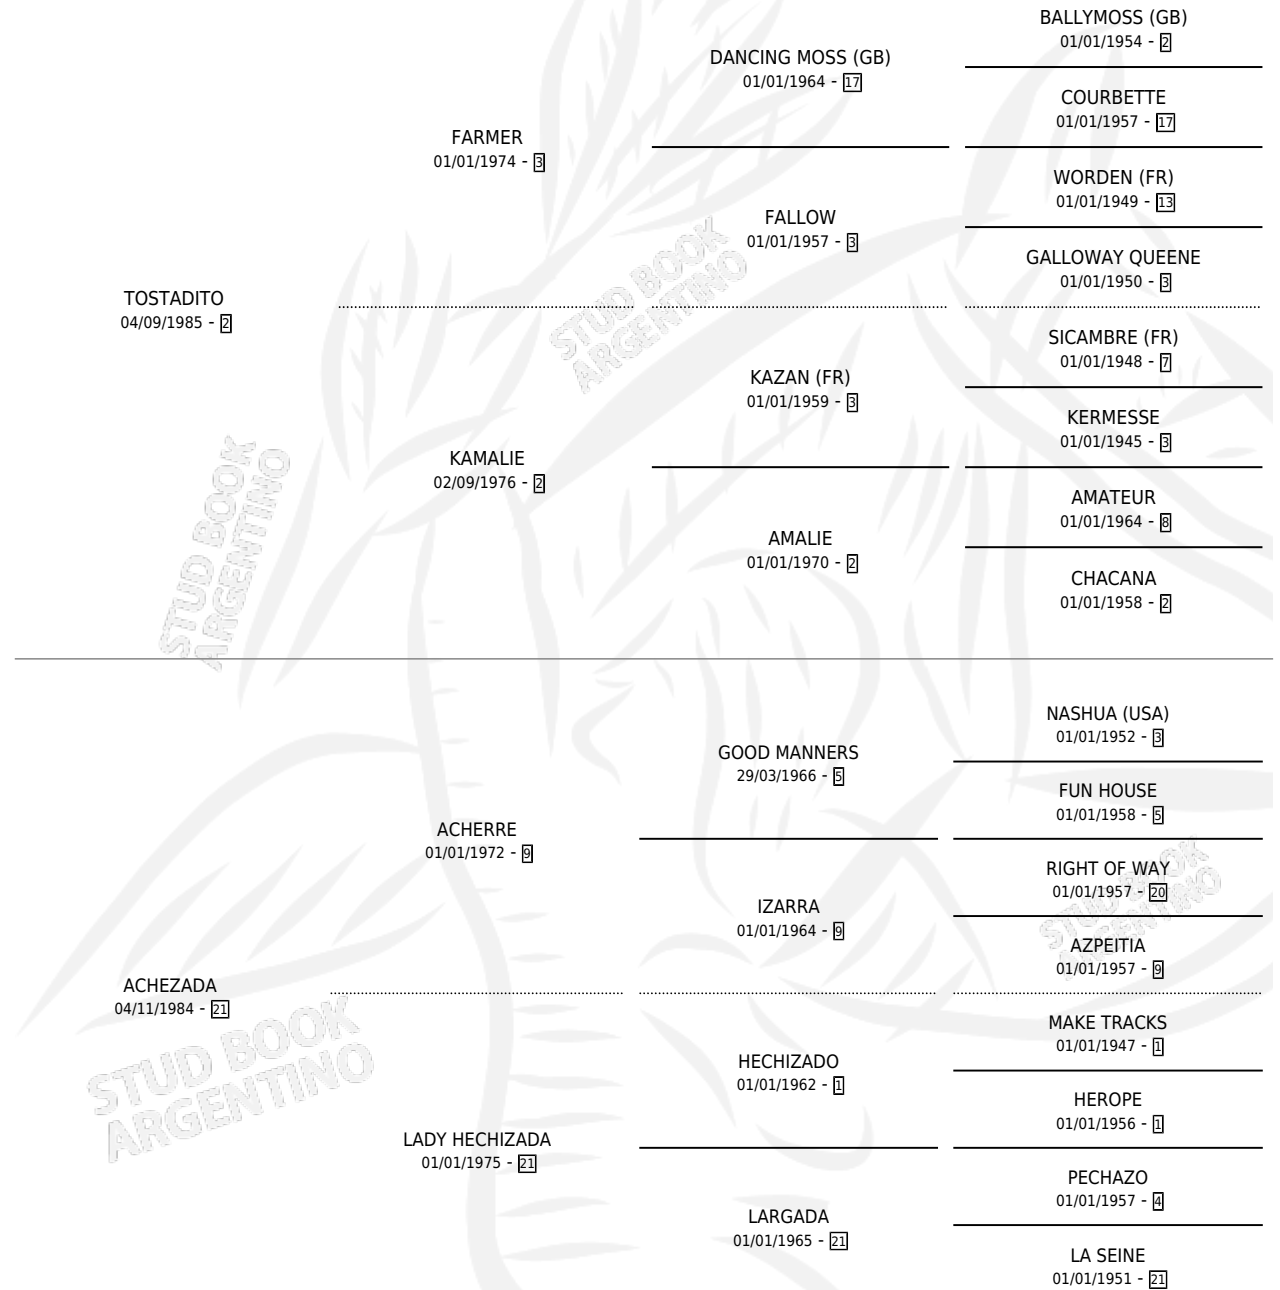

ALIAS HECLASIL

por TOSTADITO y ACHEZADA por ACHERRE

Argentina · Macho · Zaino · SP · 06/11/1993
Familia 21 · Volumen 35

ESTADO

TIPIFICACIÓN SANGUÍNEA	X
TIPIFICACIÓN POR ADN	X
PASAPORTE	X
IDENTIFICACIÓN POR MICROCHIP	X
REPRODUCTOR	X

Lugar de nacimiento: Heclasil

Criador: De Bernardis Hector Oscar

PEDIGREE

ALIAS HECLASIL

Datos oficiales del Stud Book Argentino

Documento generado el 02/05/2026

studbook.org.ar