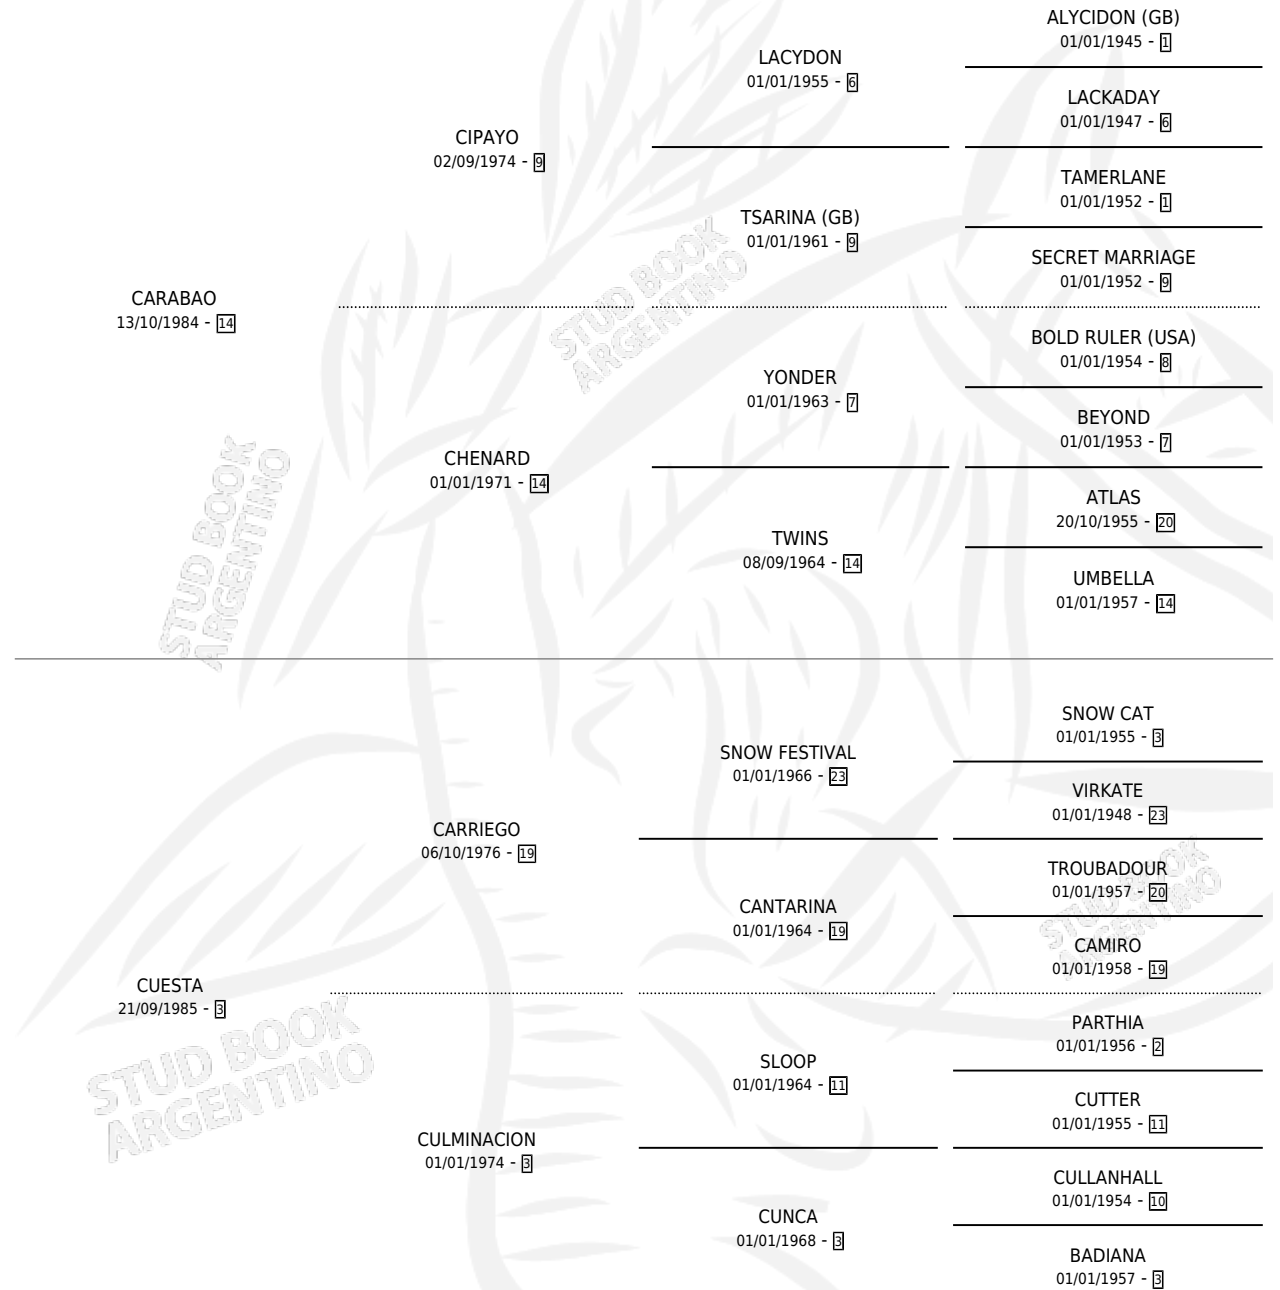

CARO LUCHO

por CARABAO y CUESTA por CARRIEGO

Argentina · Macho · Alazan · SP · 23/10/1993
Familia 3-a · Volumen 35

ESTADO

TIPIFICACIÓN SANGUÍNEA	X
TIPIFICACIÓN POR ADN	X
PASAPORTE	X
IDENTIFICACIÓN POR MICROCHIP	X
REPRODUCTOR	X

Lugar de nacimiento: Las Marianas

Criador: Sin dato

PEDIGREE

CARO LUCHO

Datos oficiales del Stud Book Argentino

Documento generado el 09/05/2026

studbook.org.ar