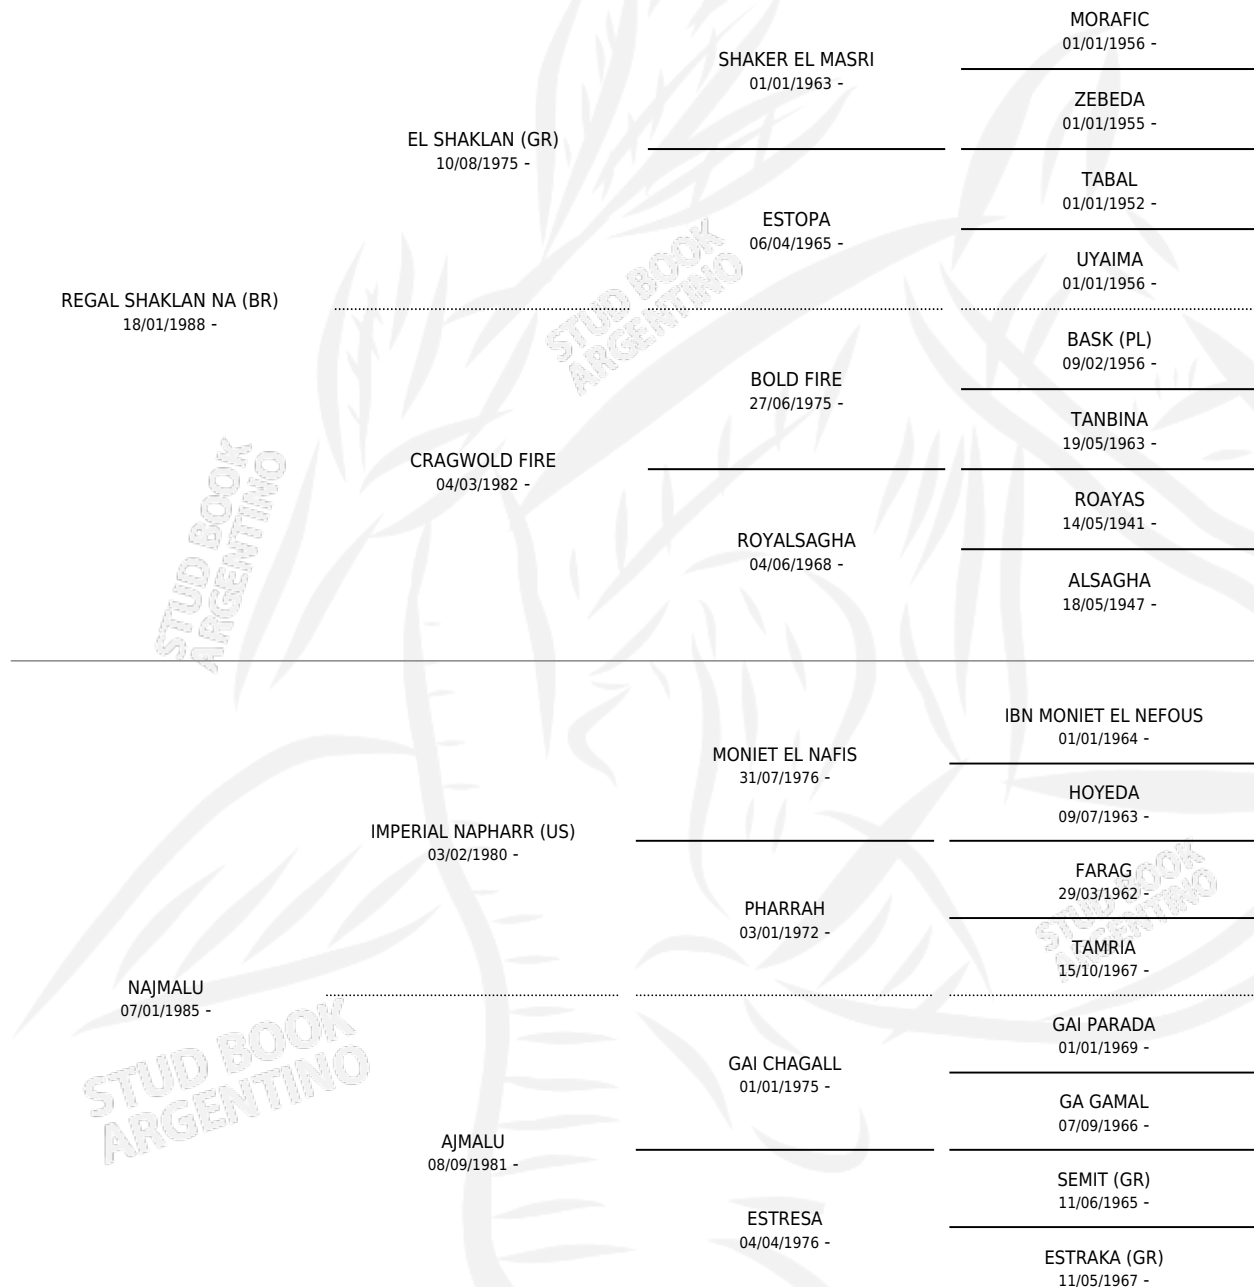

GREG SHAKMALU

por **REGAL SHAKLAN NA (BR)** y **NAJMALU** por **IMPERIAL NAPHARR (US)**

Argentina · Hembra · Tordillo · AP · 16/10/1993
Familia · Volumen 35

ESTADO

TIPIFICACIÓN SANGUÍNEA	✓
TIPIFICACIÓN POR ADN	✓
PASAPORTE	X
IDENTIFICACIÓN POR MICROCHIP	X
REPRODUCTOR	✓

Lugar de nacimiento: Don Gregorio
Criador: Sin dato

~

HIJOS

	MACHOS	HEMBRAS
6 NACIERON	4	2
SIN ACTUACIONES		

PEDIGREE

S

mientos 6 / Efectividad 100%

PADRILLO	PRODUCTO	CRIADOR	1ER SERVICIO	ÚLTIMO SERVICIO
FOCUS HIGHLANDER (US)	FG FASHAKA (H A, 14/12/2009)	SIN DATO	28/12/2008	30/12/2008
ZT LUDESPAÑA	FG LISHAK (H ZT, 24/11/2008)	SIN DATO	12/12/2007	12/12/2007
ZT LUDESPAÑA	FG LESHACK (M T, 25/11/2007)	SIN DATO	25/11/2006	29/11/2006
ZT LUDESPAÑA	FG LAMAL (M AT, 29/10/2006)	SIN DATO	04/11/2005	09/11/2005
ABSALON	FG ABAMAL (M T, 09/10/2005)	SIN DATO	25/10/2004	29/10/2004
LC BRUNO	FG BRASHACK (M T, 14/11/2002)	SIN DATO	25/11/2001	30/11/2001