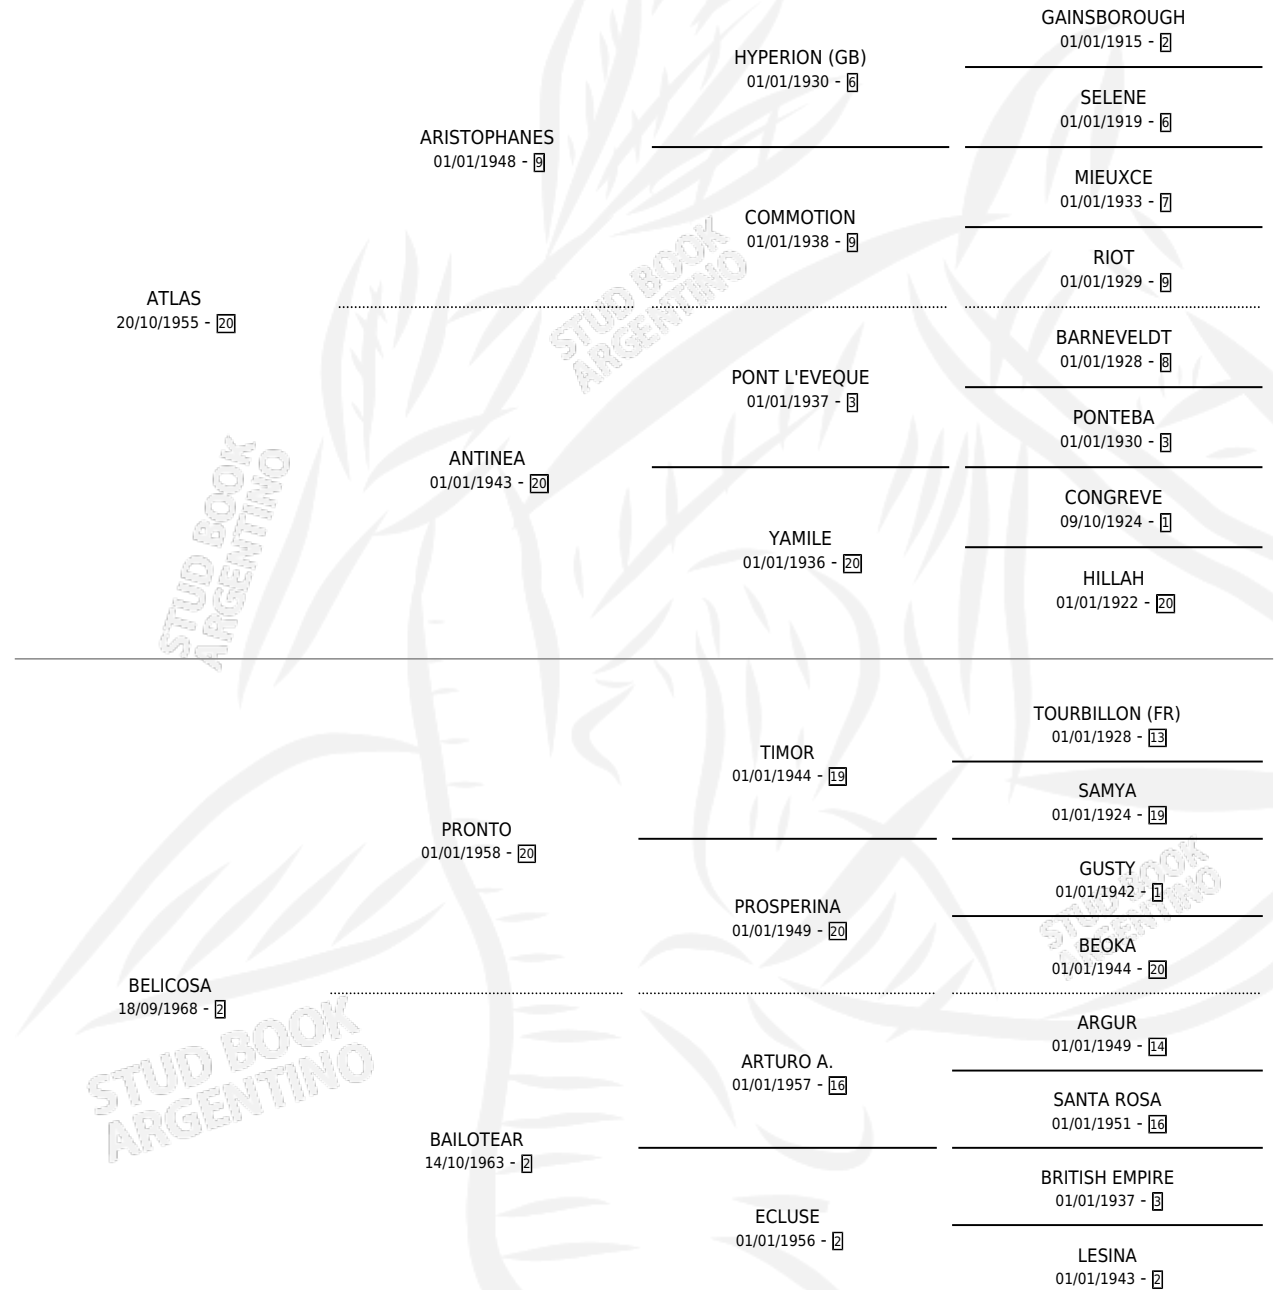

COURAGE

por ATLAS y BELICOSA por PRONTO

Argentina · Macho · Alazan · SP · 01/01/1972
Familia 2-n · Volumen 28

ESTADO

TIPIFICACIÓN SANGUÍNEA	X
TIPIFICACIÓN POR ADN	X
PASAPORTE	X
IDENTIFICACIÓN POR MICROCHIP	X
REPRODUCTOR	✓

Lugar de nacimiento: Campo particular

Criador: Sin dato

~

HIJOS

	MACHOS	HEMBRAS
11 NACIERON	4	7
3 CORRIERON	3	0
2 GANARON	2	0
0 GANADORES CL	0 GANADORES GR	0 GANADORES G1

PEDIGREE