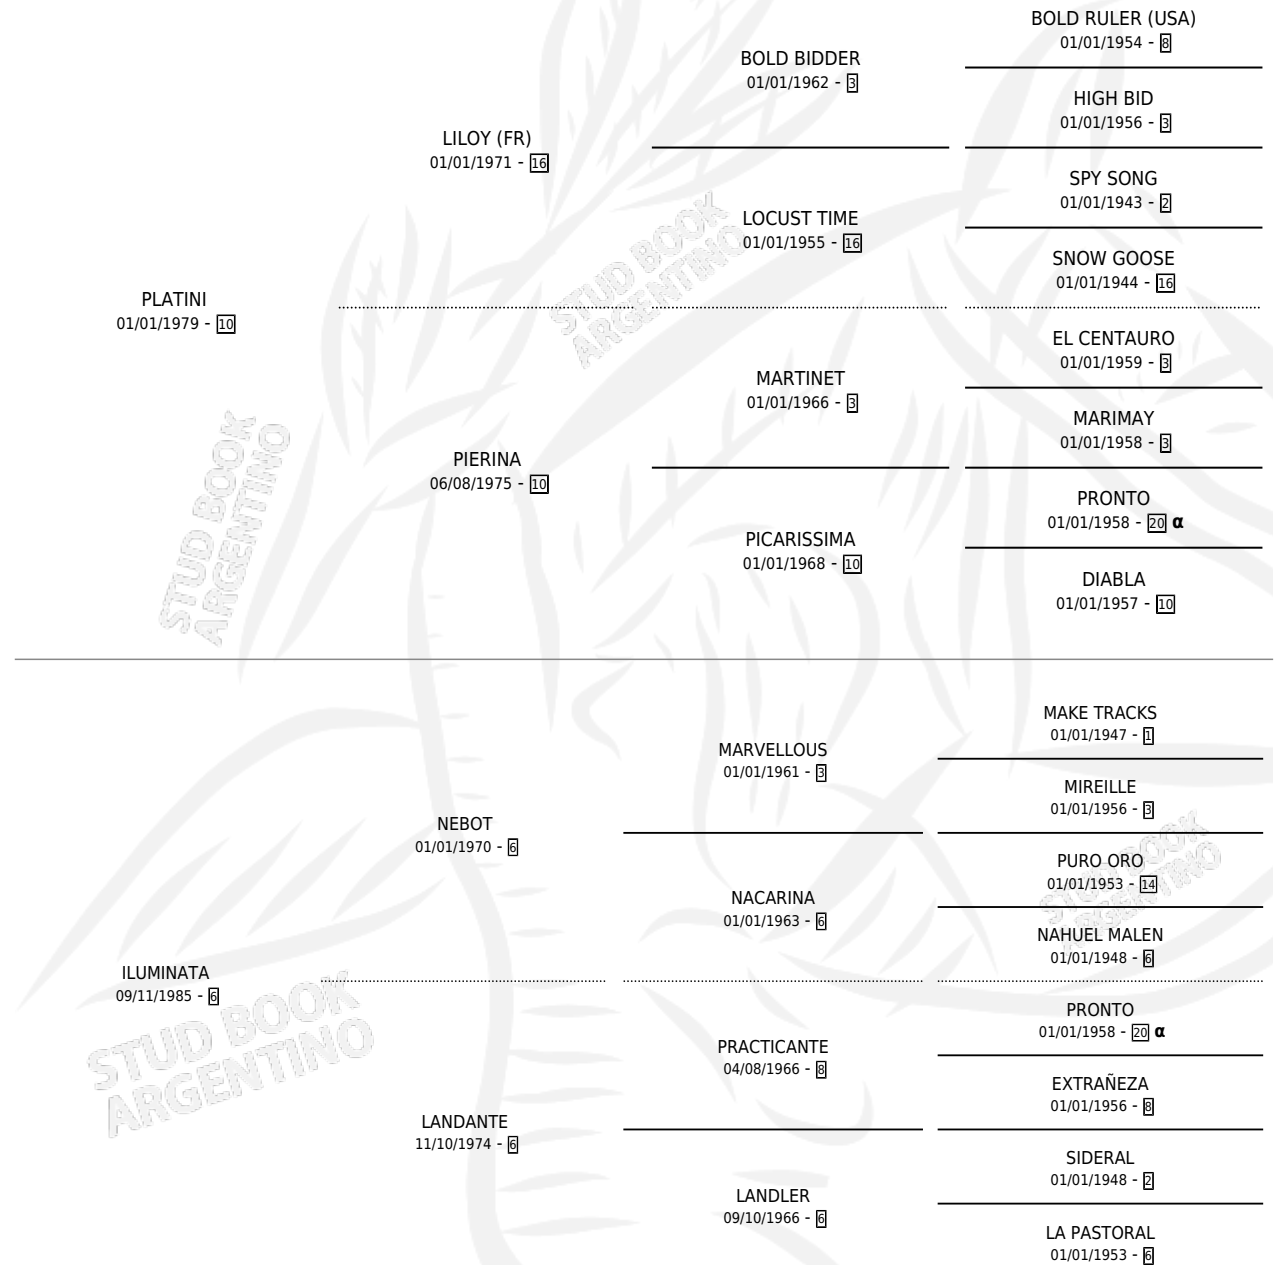

## ESTADO

TIPIFICACIÓN SANGUÍNEA	X
TIPIFICACIÓN POR ADN	X
PASAPORTE	X
IDENTIFICACIÓN POR MICROCHIP	X
REPRODUCTOR	X

**Lugar de nacimiento:** Los Maragatos

**Criador:** Sin dato

## PEDIGREE

INBREEDING :  $\alpha$