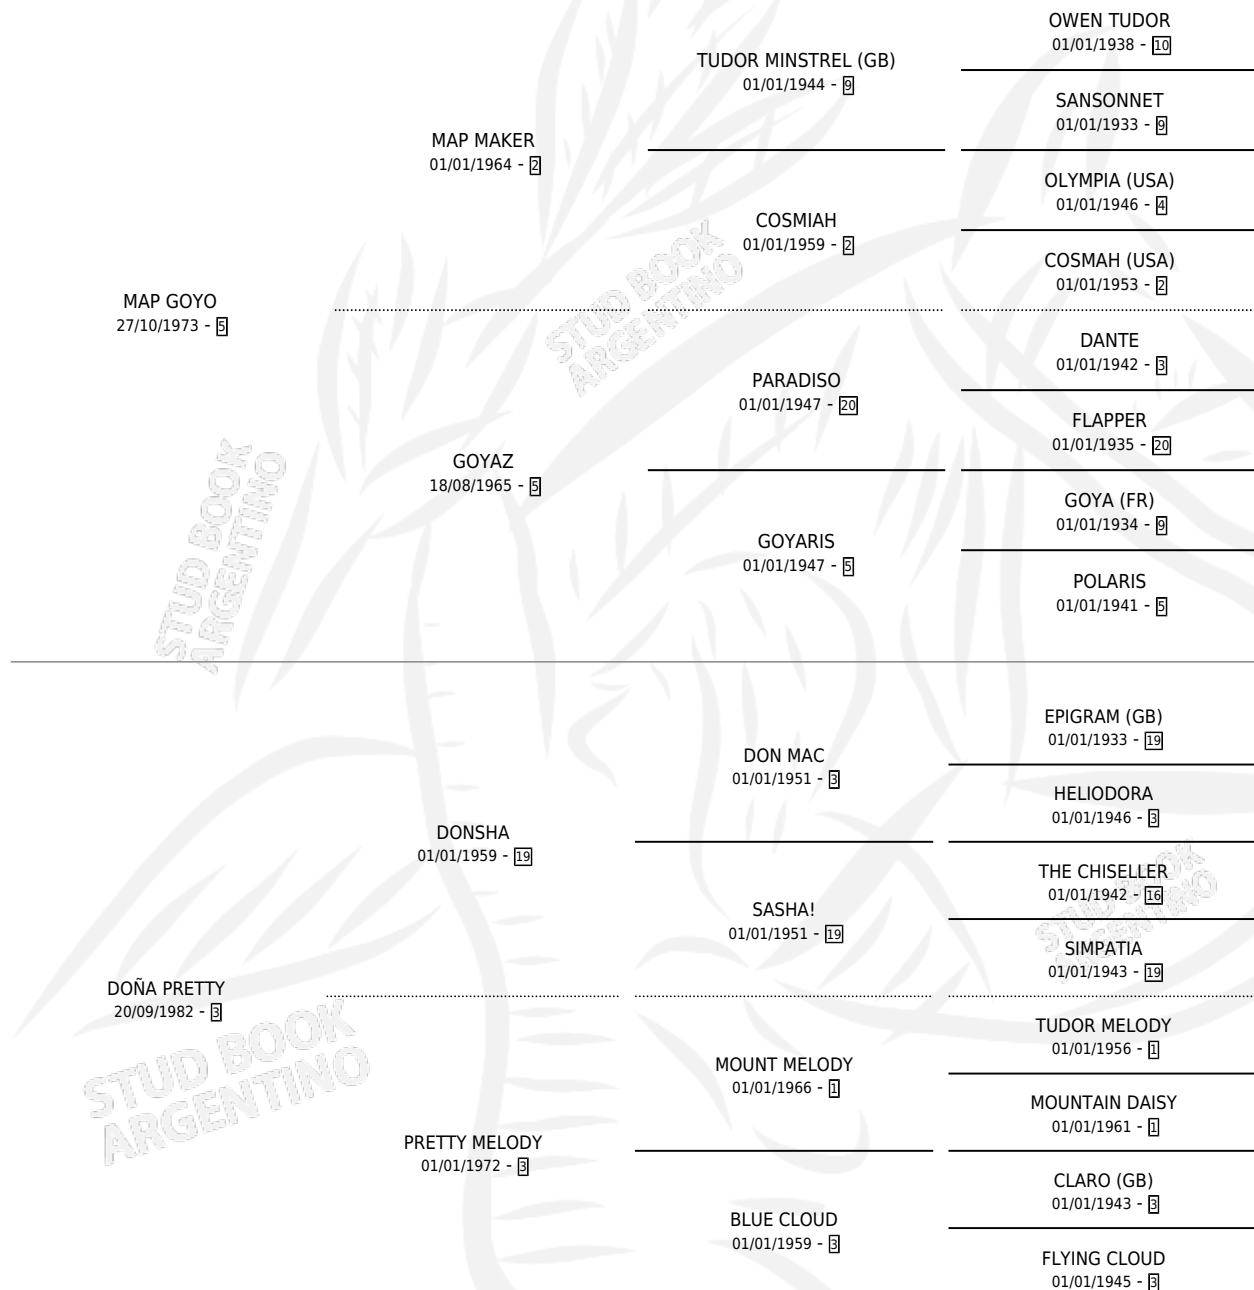

MAP ADELINA

por MAP GOYO y DOÑA PRETTY por DONSHA

Argentina · Hembra · Tordillo · SP · 18/11/1993
Familia 3-e · Volumen 35

ESTADO

TIPIFICACIÓN SANGUÍNEA	✓
TIPIFICACIÓN POR ADN	X
PASAPORTE	X
IDENTIFICACIÓN POR MICROCHIP	X
REPRODUCTOR	✓

Lugar de nacimiento: Nahuel

Criador: Nahuel

~

HIJOS

	MACHOS	HEMBRAS
1 NACIERON	0	1

SIN ACTUACIONES

PEDIGREE

S

mientos 1 / Efectividad 25.00%

PADRILLO	PRODUCTO	CRIADOR	1ER SERVICIO	ÚLTIMO SERVICIO
INNOVADOR HALO	∅		22/10/2006	27/10/2006
MAP ADELINA	∅		07/08/2005	05/09/2005
Datos oficiales del Stud Book Argentino			05/10/2004	22/12/2004
BILBERRY studbook.org.ar	HALO ZIVINKA (H TA, 30/09/2004) •MURIÓ EL 10/01/2005•	NAHUEL	15/08/2003	18/10/2003