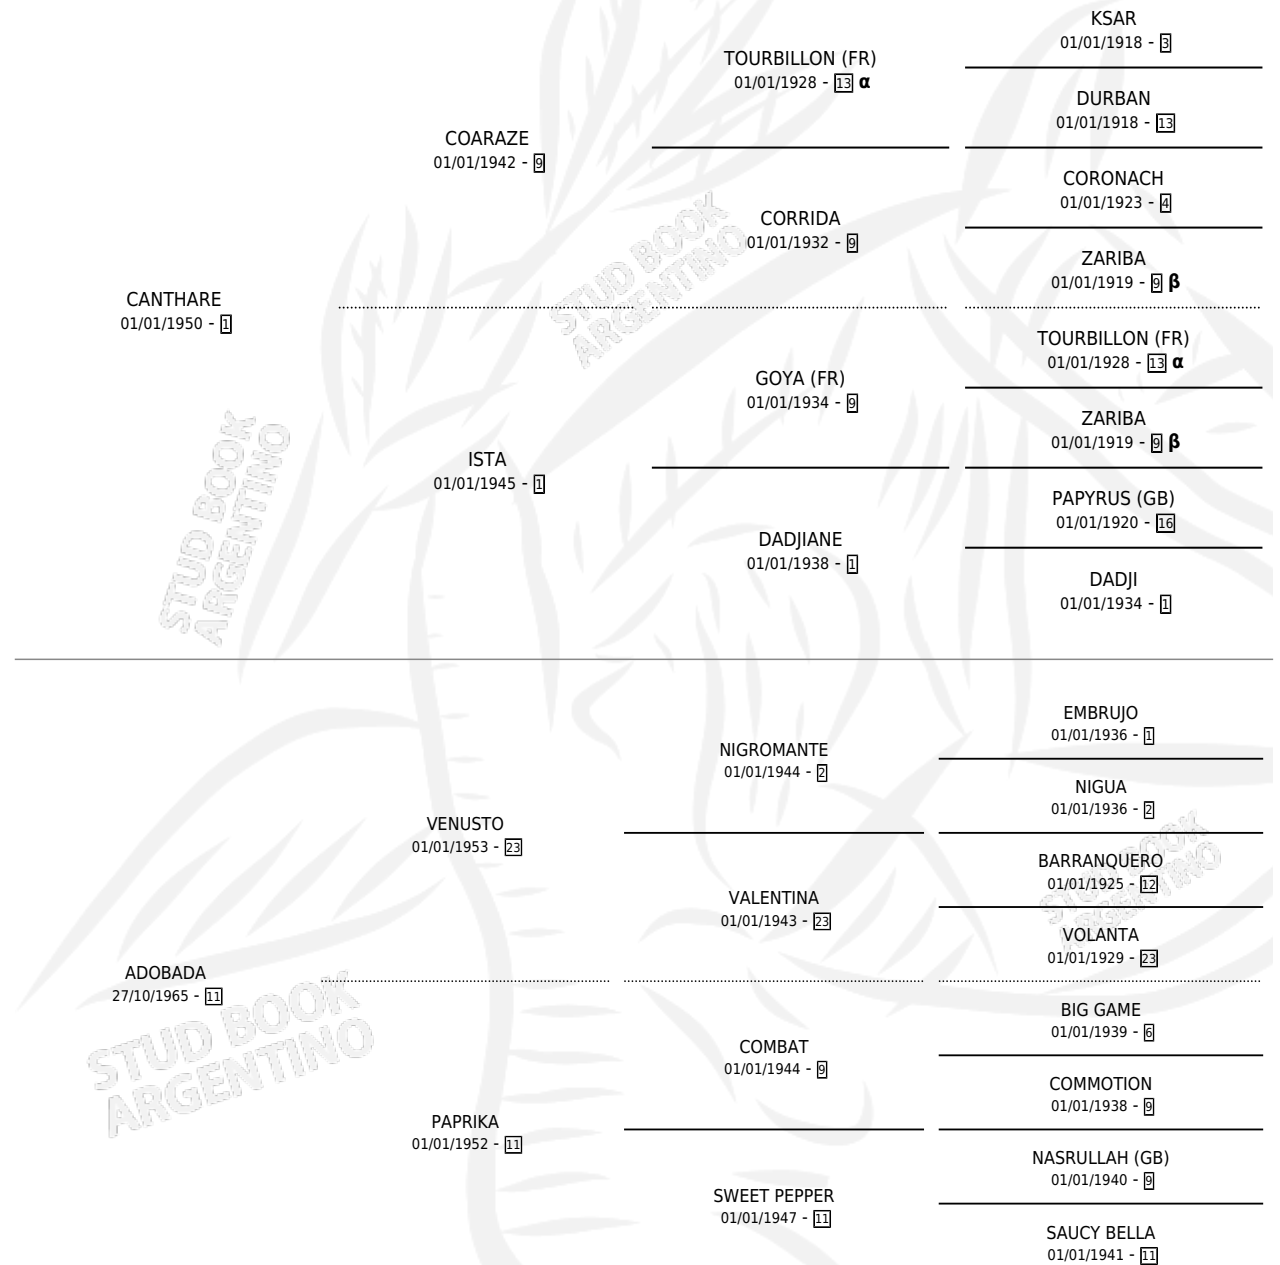

ADOBADO

por CANTHARE y ADOBADA por VENUSTO

Argentina · Macho · Zaino · SP · 30/07/1972
Familia 11-a · Volumen 28

ESTADO

TIPIFICACIÓN SANGUÍNEA	X
TIPIFICACIÓN POR ADN	X
PASAPORTE	X
IDENTIFICACIÓN POR MICROCHIP	X
REPRODUCTOR	X

Lugar de nacimiento: Campo particular

Criador: Sin dato

PEDIGREE

INBREEDING : α, β

ADOBADO

Datos oficiales del Stud Book Argentino

Documento generado el 04/05/2026

studbook.org.ar