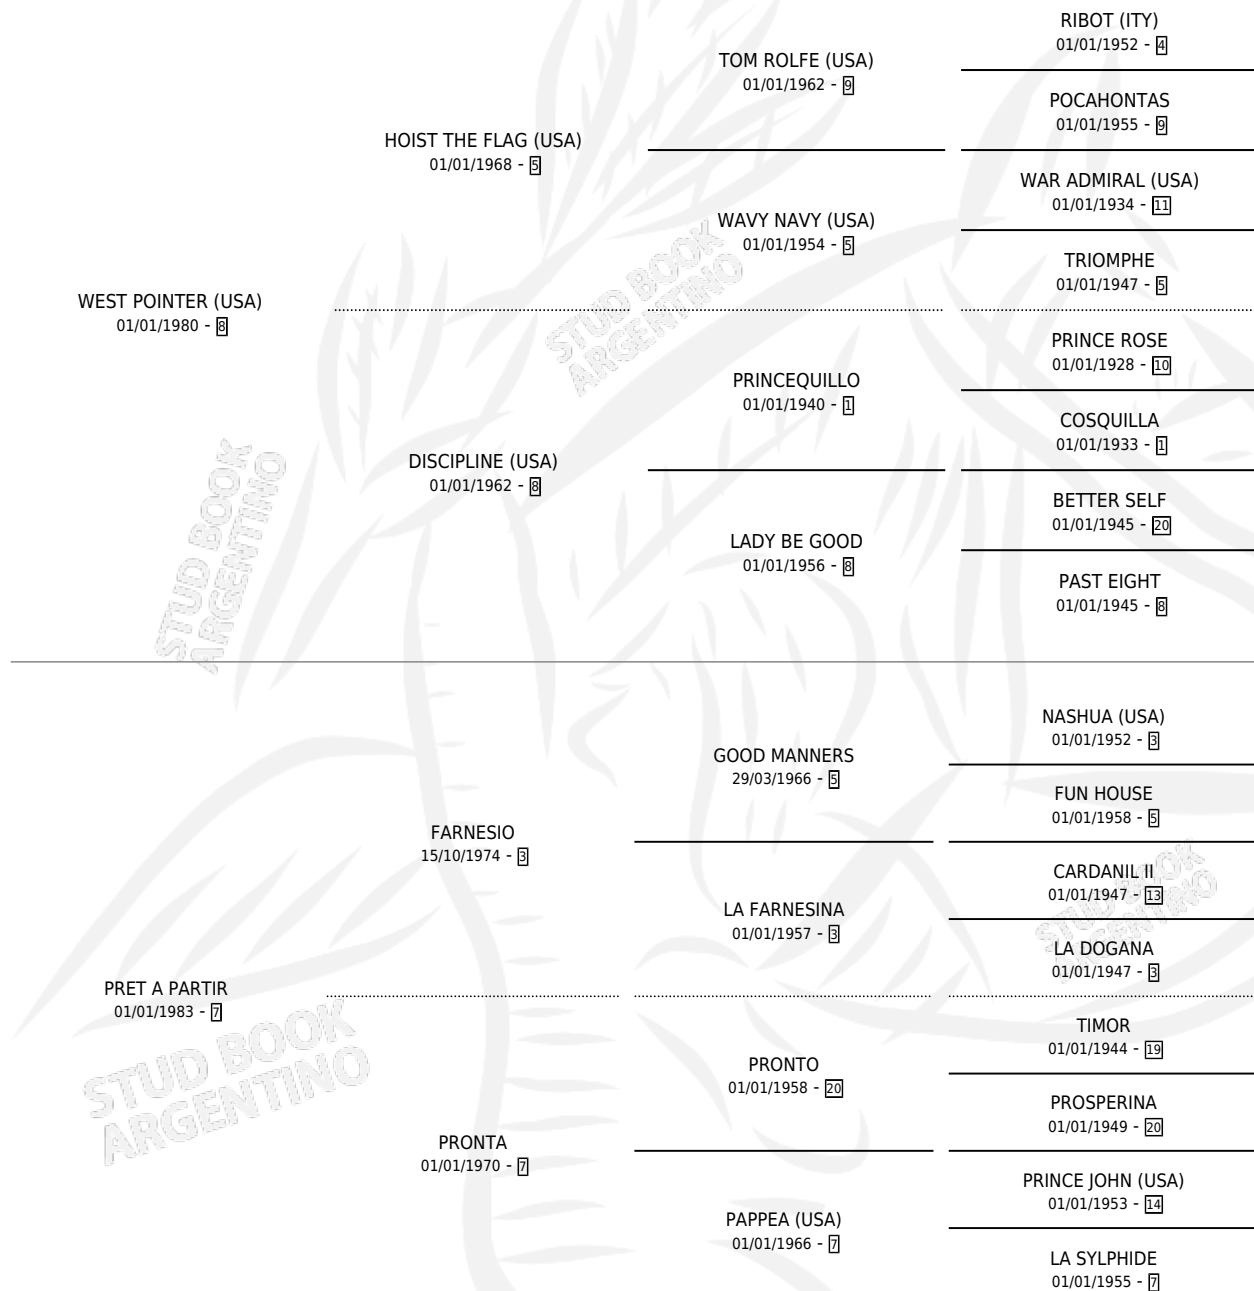

PRETORIO

por WEST POINTER (USA) y PRET A PARTIR por FARNESIO

Argentina · Macho · Zaino · SP · 20/10/1993
Familia 7 · Volumen 35

ESTADO

TIPIFICACIÓN SANGUÍNEA	X
TIPIFICACIÓN POR ADN	X
PASAPORTE	X
IDENTIFICACIÓN POR MICROCHIP	X
REPRODUCTOR	X

Lugar de nacimiento: Alentue
Criador: Alentue

PEDIGREE

PRETORIO

Datos oficiales del Stud Book Argentino

Documento generado el 03/05/2026

studbook.org.ar