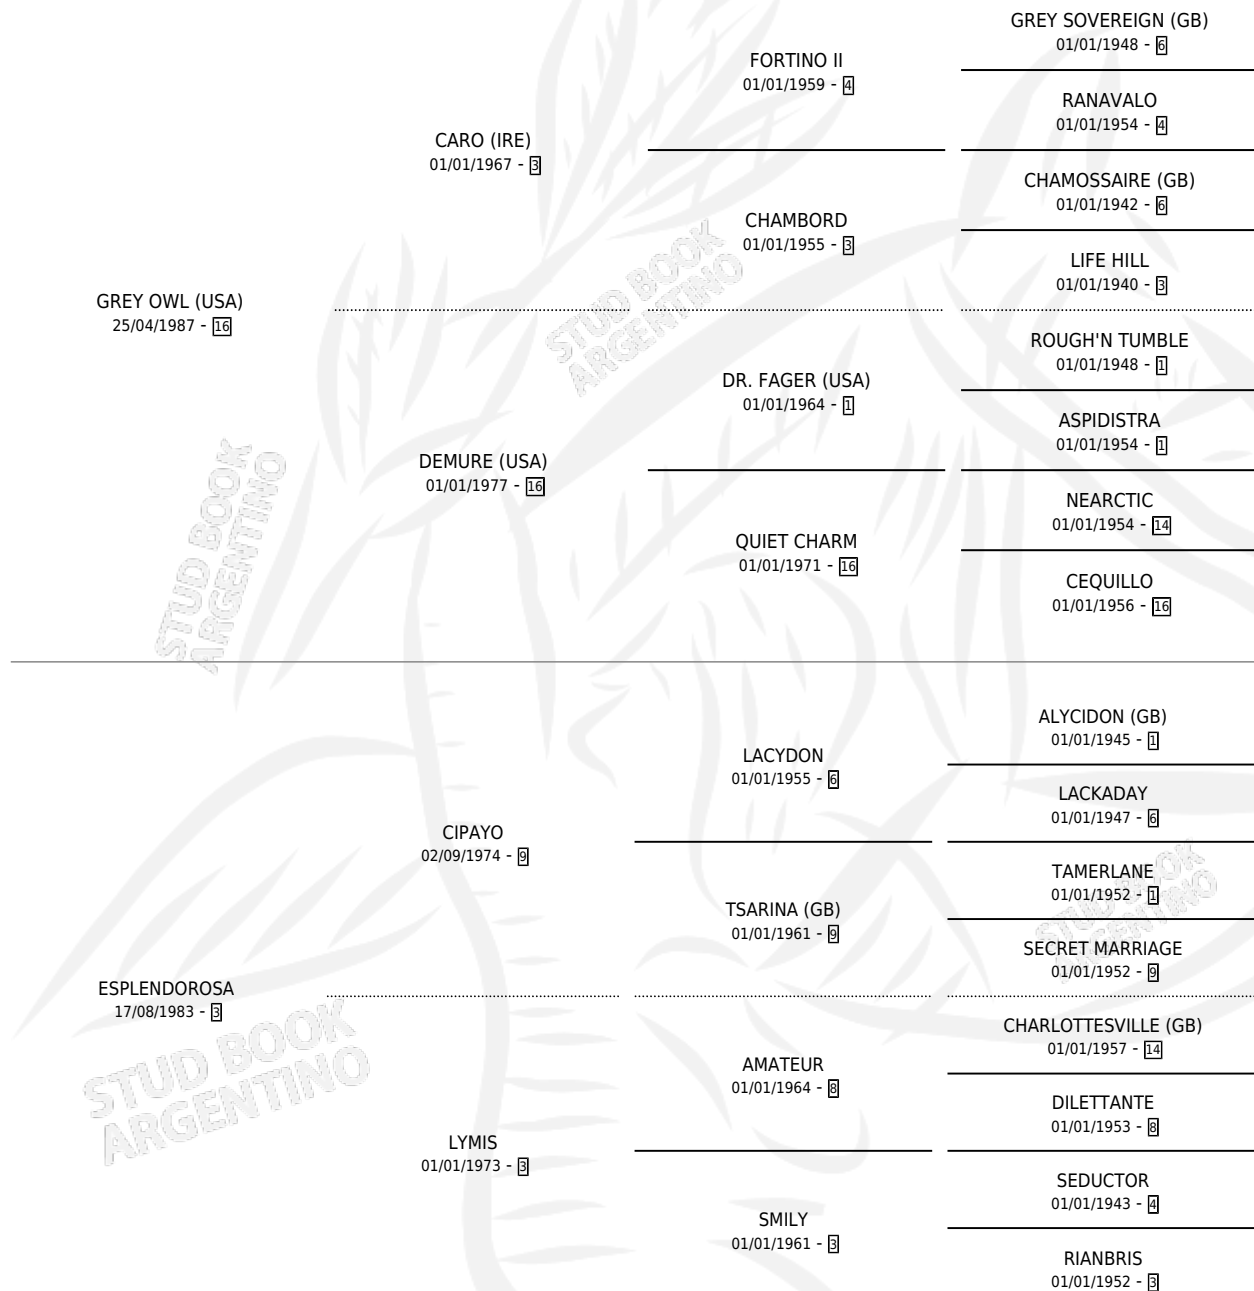

EL GENTLEMAN

por GREY OWL (USA) y ESPLENDOROSA por CIPAYO

Argentina · Macho · Tordillo · SP · 28/09/1993
Familia 3-c · Volumen 35

ESTADO

TIPIFICACIÓN SANGUÍNEA	X
TIPIFICACIÓN POR ADN	X
PASAPORTE	X
IDENTIFICACIÓN POR MICROCHIP	X
REPRODUCTOR	X

Lugar de nacimiento: Los Carlos

Criador: Sin dato

PEDIGREE

CAMPAÑA

Solo carreras oficiales de Argentina

POR EDAD

EDAD	CC	1°	2°	3°	4°	5°	NP	CLC	CLG	CLCG1	CLGG1	IMPORTE	GANANCIA / CC
3 AÑOS	1	0	1	0	0	0	0	0	0	0	0	\$1,280	\$1,280
4 AÑOS	3	1	0	0	0	0	2	0	0	0	0	\$5,700	\$1,900
5 AÑOS	1	0	0	0	0	0	1	0	0	0	0	\$0	\$0
7 AÑOS	1	0	0	0	0	0	1	0	0	0	0	\$0	\$0
TOTALES	6	1	1	0	0	0	4	0	0	0	0	\$6,980	\$1,163
%		16.7%	16.7%	0.0%	0.0%	0.0%	66.7%	0.0%	0.0%	0.0%	0.0%		