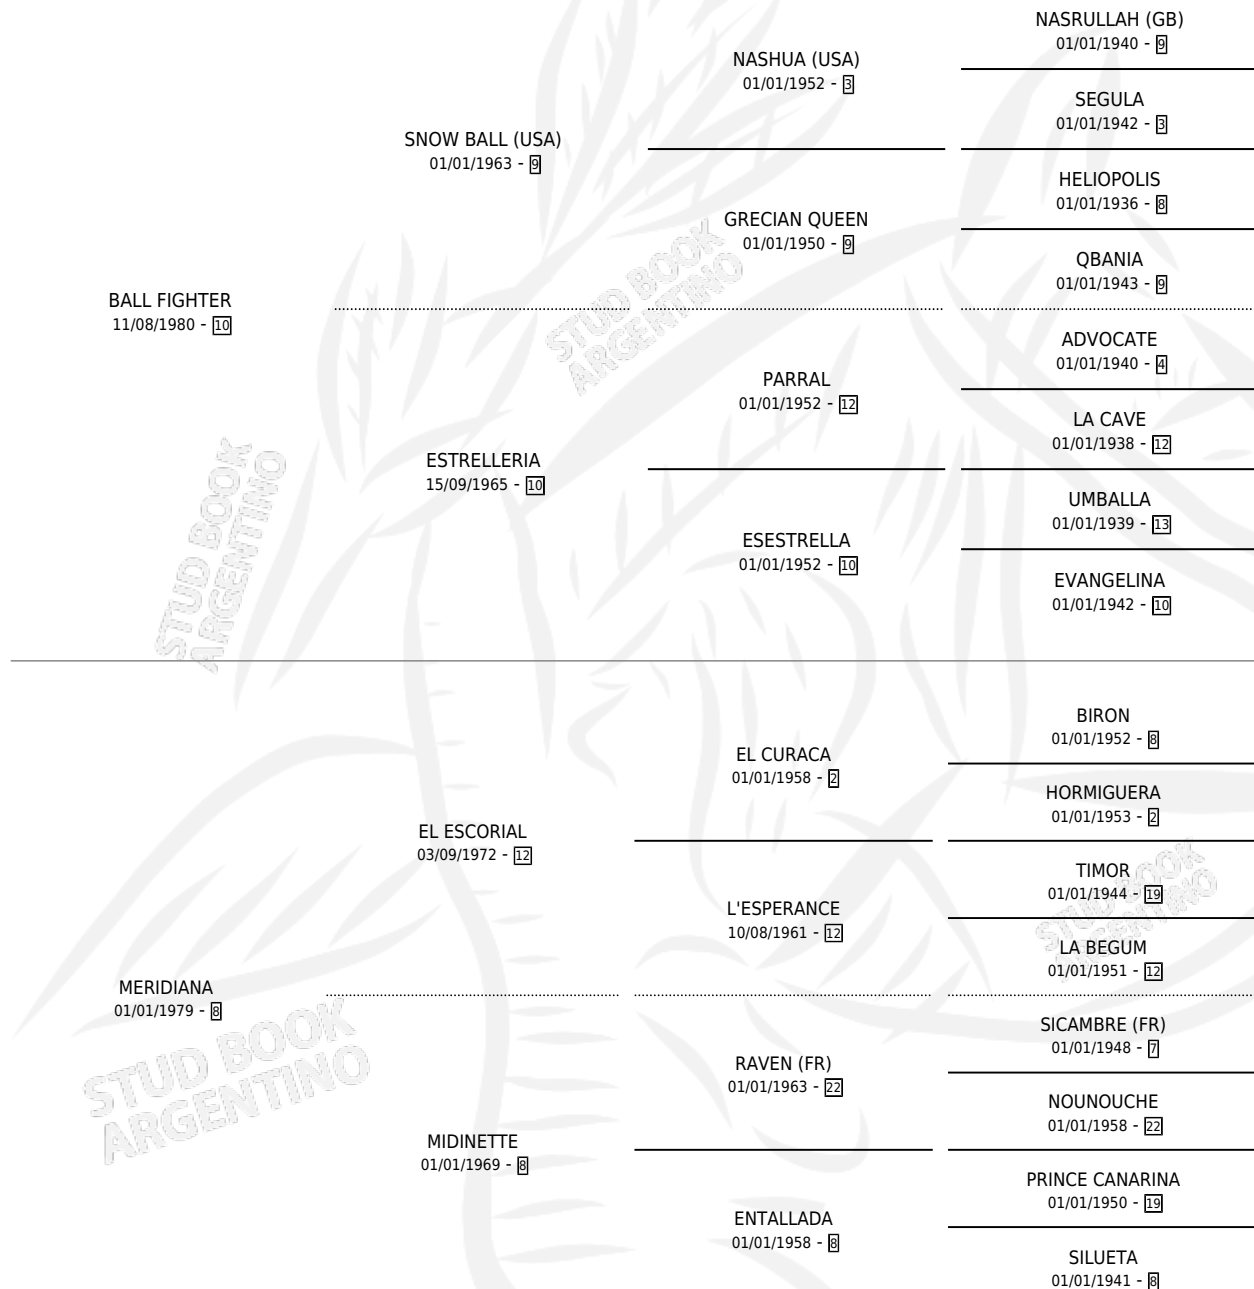

MERY FIGHT

por **BALL FIGHTER** y **MERIDIANA** por **EL ESCORIAL**

Argentina · Hembra · Zaino Colorado · SP · 25/10/1993
Familia 8-j · Volumen 35

ESTADO

TIPIFICACIÓN SANGUÍNEA	X
TIPIFICACIÓN POR ADN	X
PASAPORTE	X
IDENTIFICACIÓN POR MICROCHIP	X
REPRODUCTOR	X

Lugar de nacimiento: Los Robles

Criador: Sin dato

PEDIGREE

CAMPAÑA

Solo carreras oficiales de Argentina

POR EDAD

EDAD	CC	1°	2°	3°	4°	5°	NP	CLC	CLG	CLCG1	CLGG1	IMPORTE	GANANCIA / CC
5 AÑOS	7	0	0	1	2	2	2	0	0	0	0	\$1,120	\$160
TOTALES	7	0	0	1	2	2	2	0	0	0	0	\$1,120	\$160
%		0.0%	0.0%	14.3%	28.6%	28.6%	28.6%	0.0%	0.0%	0.0%	0.0%		