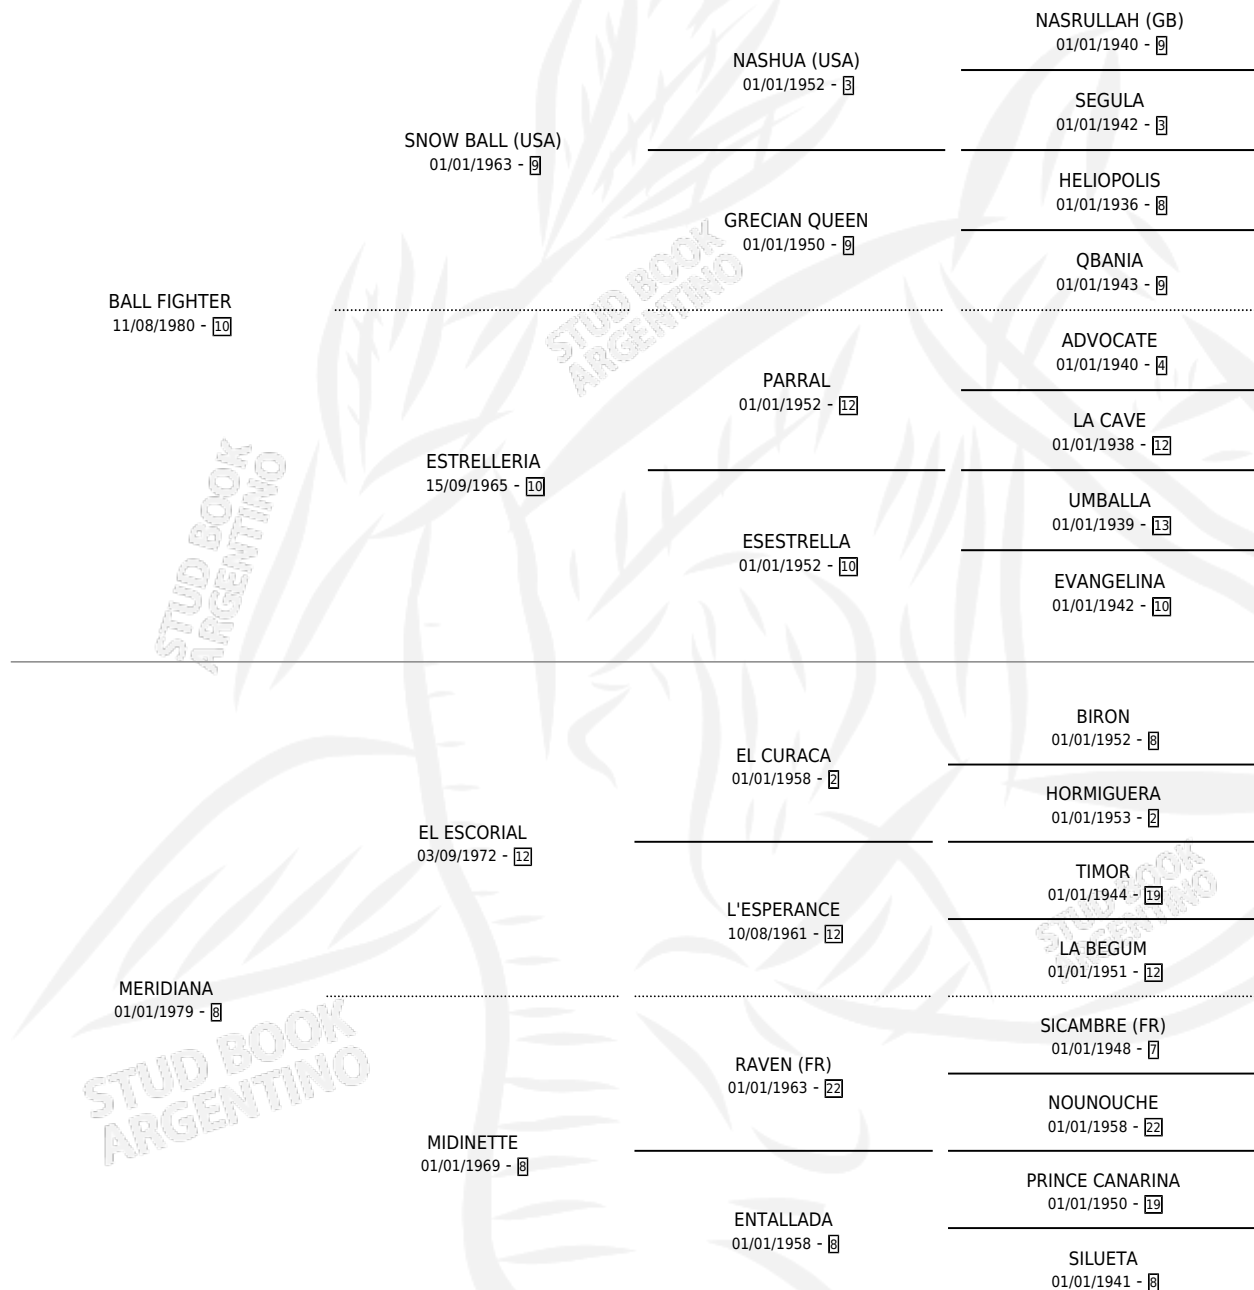

MERY FIGHT

por **BALL FIGHTER** y **MERIDIANA** por **EL ESCORIAL**

Argentina · Hembra · Zaino Colorado · SP · 25/10/1993
Familia 8-j · Volumen 35

ESTADO

TIPIFICACIÓN SANGUÍNEA	X
TIPIFICACIÓN POR ADN	X
PASAPORTE	X
IDENTIFICACIÓN POR MICROCHIP	X
REPRODUCTOR	X

Lugar de nacimiento: Los Robles

Criador: Sin dato

PEDIGREE

CAMPAÑA

Solo carreras oficiales de Argentina

POR EDAD

EDAD	CC	1°	2°	3°	4°	5°	NP	CLC	CLG	CLCG1	CLGG1	IMPORTE	GANANCIA / CC
5 AÑOS	7	0	0	1	2	2	2	0	0	0	0	\$1,120	\$160
TOTALES	7	0	0	1	2	2	2	0	0	0	0	\$1,120	\$160
%		0.0%	0.0%	14.3%	28.6%	28.6%	28.6%	0.0%	0.0%	0.0%	0.0%		

Placés en Palermo en 7 carreras disputadas.

POR DISTANCIA

HIPODROMO	CC	1°	2°	3°	4°	5°	NP	CLC	CLG	CLCG1	CLGG1	IMPORTE
LA PLATA	4	0	0	0	0	2	2	0	0	0	0	\$280
1200 MTS	1	0	0	0	0	0	1	0	0	0	0	\$0
1400 MTS	2	0	0	0	0	2	0	0	0	0	0	\$280
1100 MTS	1	0	0	0	0	0	1	0	0	0	0	\$0
PALERMO	3	0	0	1	2	0	0	0	0	0	0	\$840
1400 MTS	1	0	0	0	1	0	0	0	0	0	0	\$200
1200 MTS	2	0	0	1	1	0	0	0	0	0	0	\$640