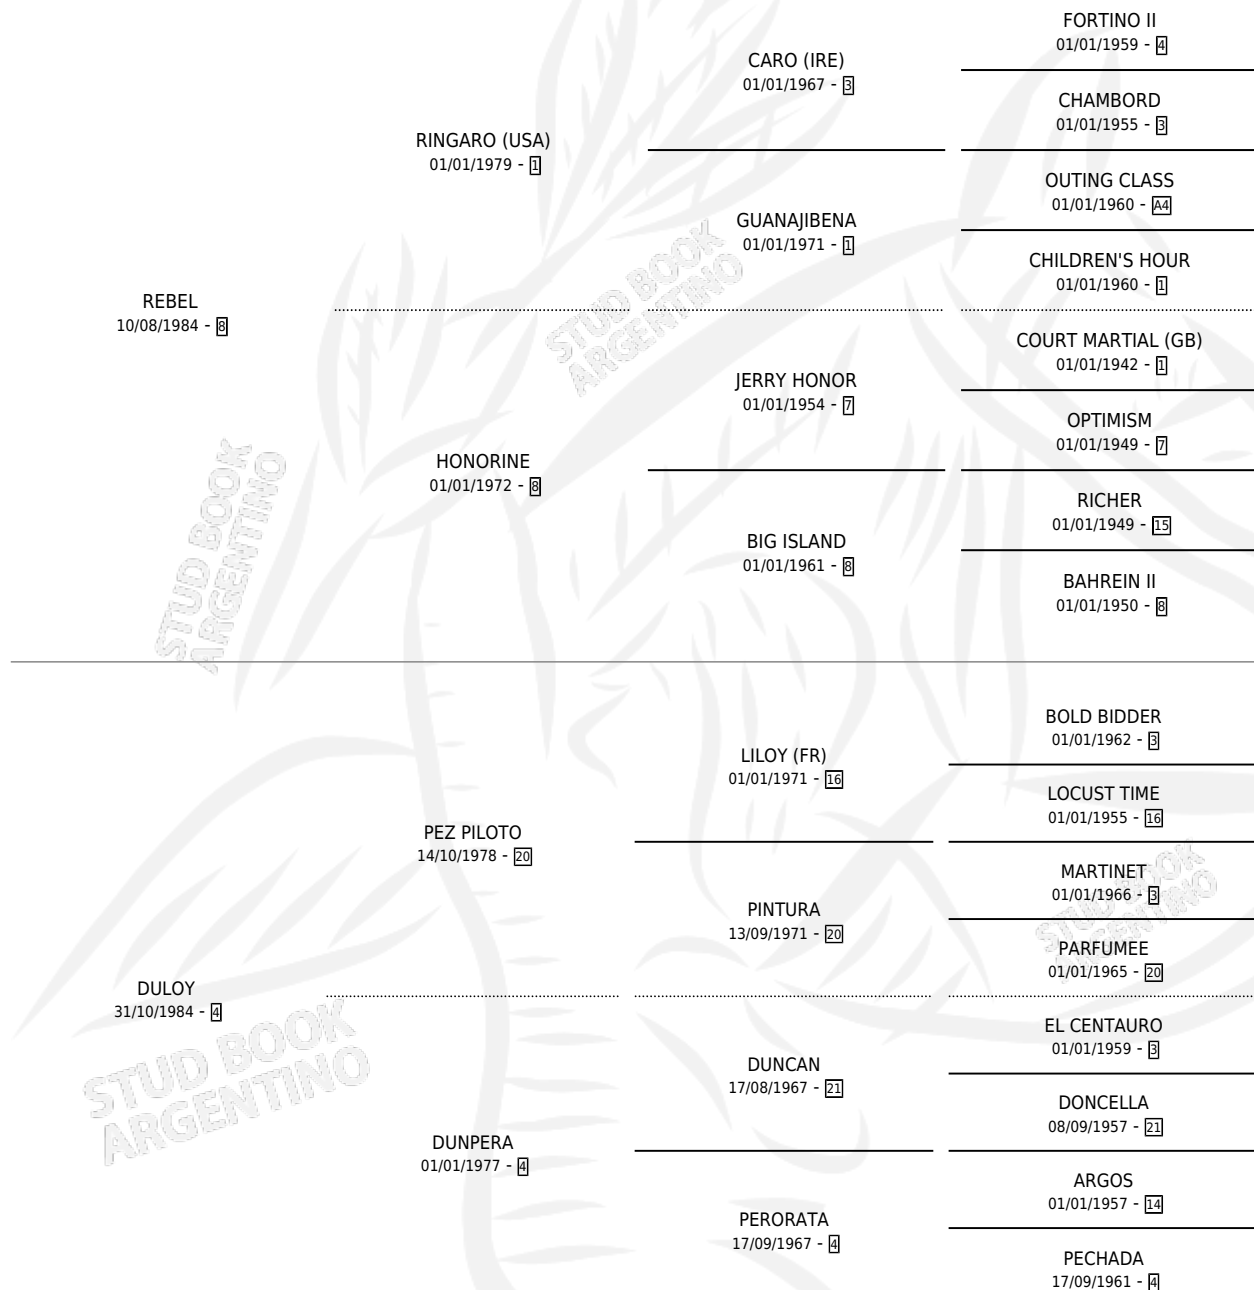

TRAINERA REB

por REBEL y DULOY por PEZ PILOTO

Argentina · Hembra · Tordillo · SP · 05/10/1993
Familia 4-b · Volumen 35

ESTADO

TIPIFICACIÓN SANGUÍNEA	✓
TIPIFICACIÓN POR ADN	X
PASAPORTE	X
IDENTIFICACIÓN POR MICROCHIP	X
REPRODUCTOR	✓

Lugar de nacimiento: Teresa Maria

Criador: Sin dato

PEDIGREE

S

mientos **0** / Efectividad **0.00%**

PADRILLO	PRODUCTO	CRIADOR	1ER SERVICIO	ÚLTIMO SERVICIO
CONSECUTIVO	∅		06/08/1998	09/08/1998
CONSECUTIVO	∅		26/08/1997	28/08/1997