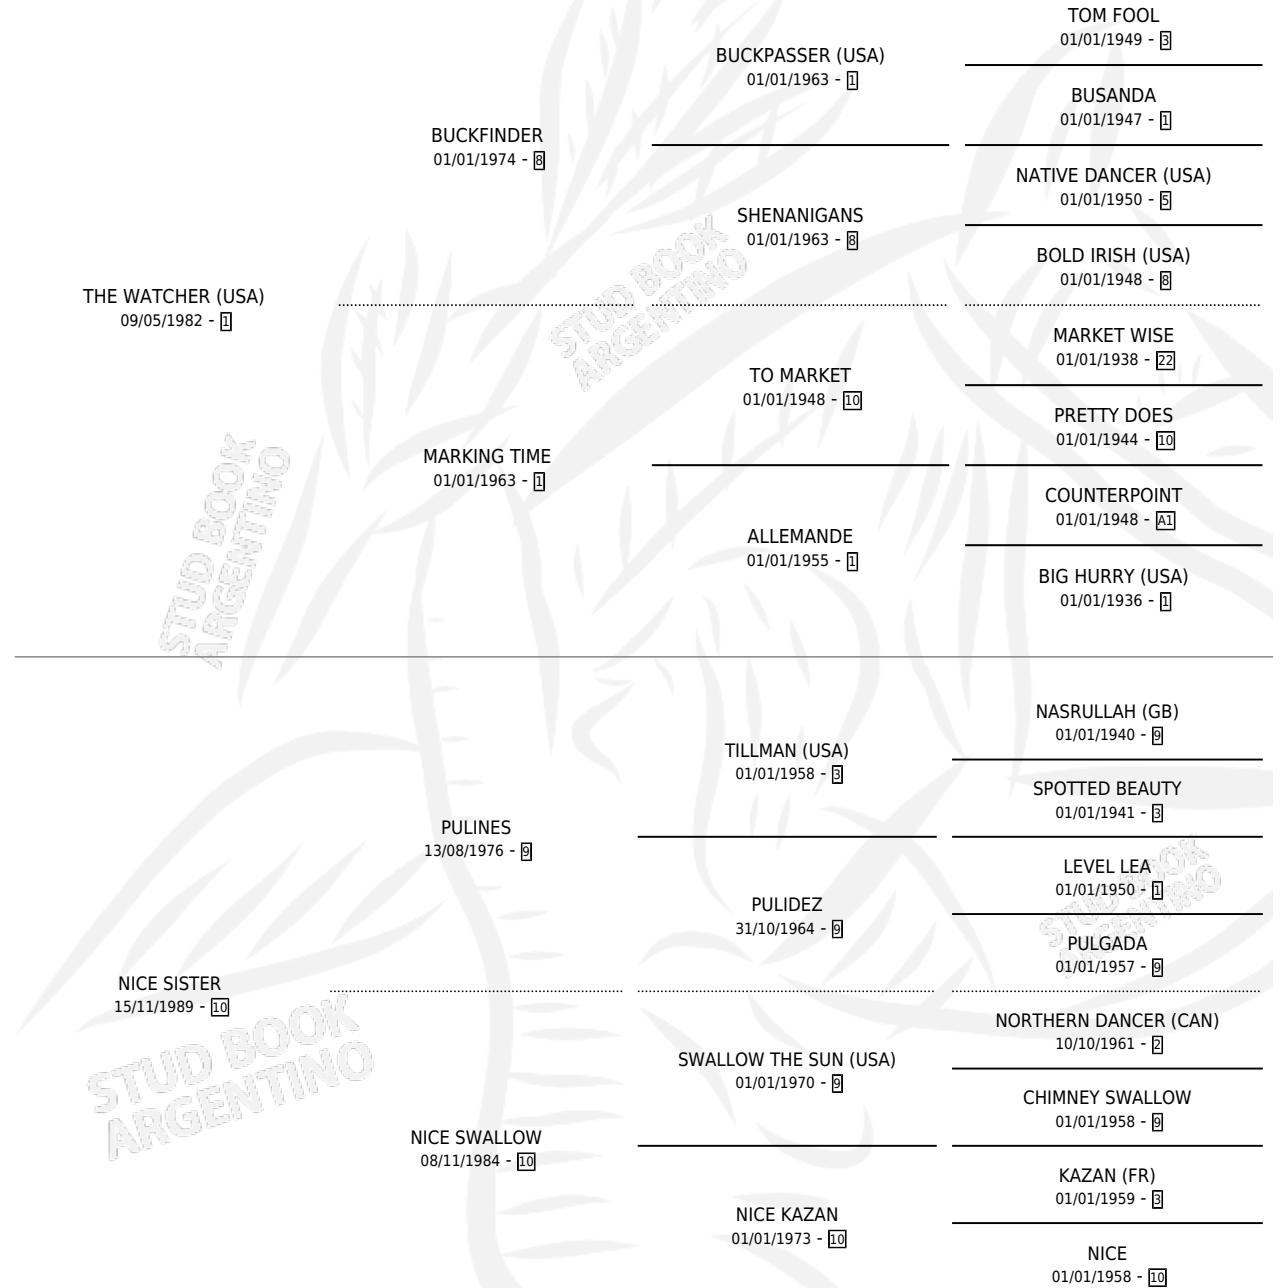

NICE DOLLY

por THE WATCHER (USA) y NICE SISTER por PULINES

Argentina · Hembra · Zaino · SP · 17/11/1993
Familia 10 · Volumen 35

ESTADO

TIPIFICACIÓN SANGUÍNEA	X
TIPIFICACIÓN POR ADN	X
PASAPORTE	X
IDENTIFICACIÓN POR MICROCHIP	X
REPRODUCTOR	X

Lugar de nacimiento: El Tala

Criador: Sin dato

PEDIGREE

NICE DOLLY

Datos oficiales del Stud Book Argentino

Documento generado el 01/05/2026

studbook.org.ar