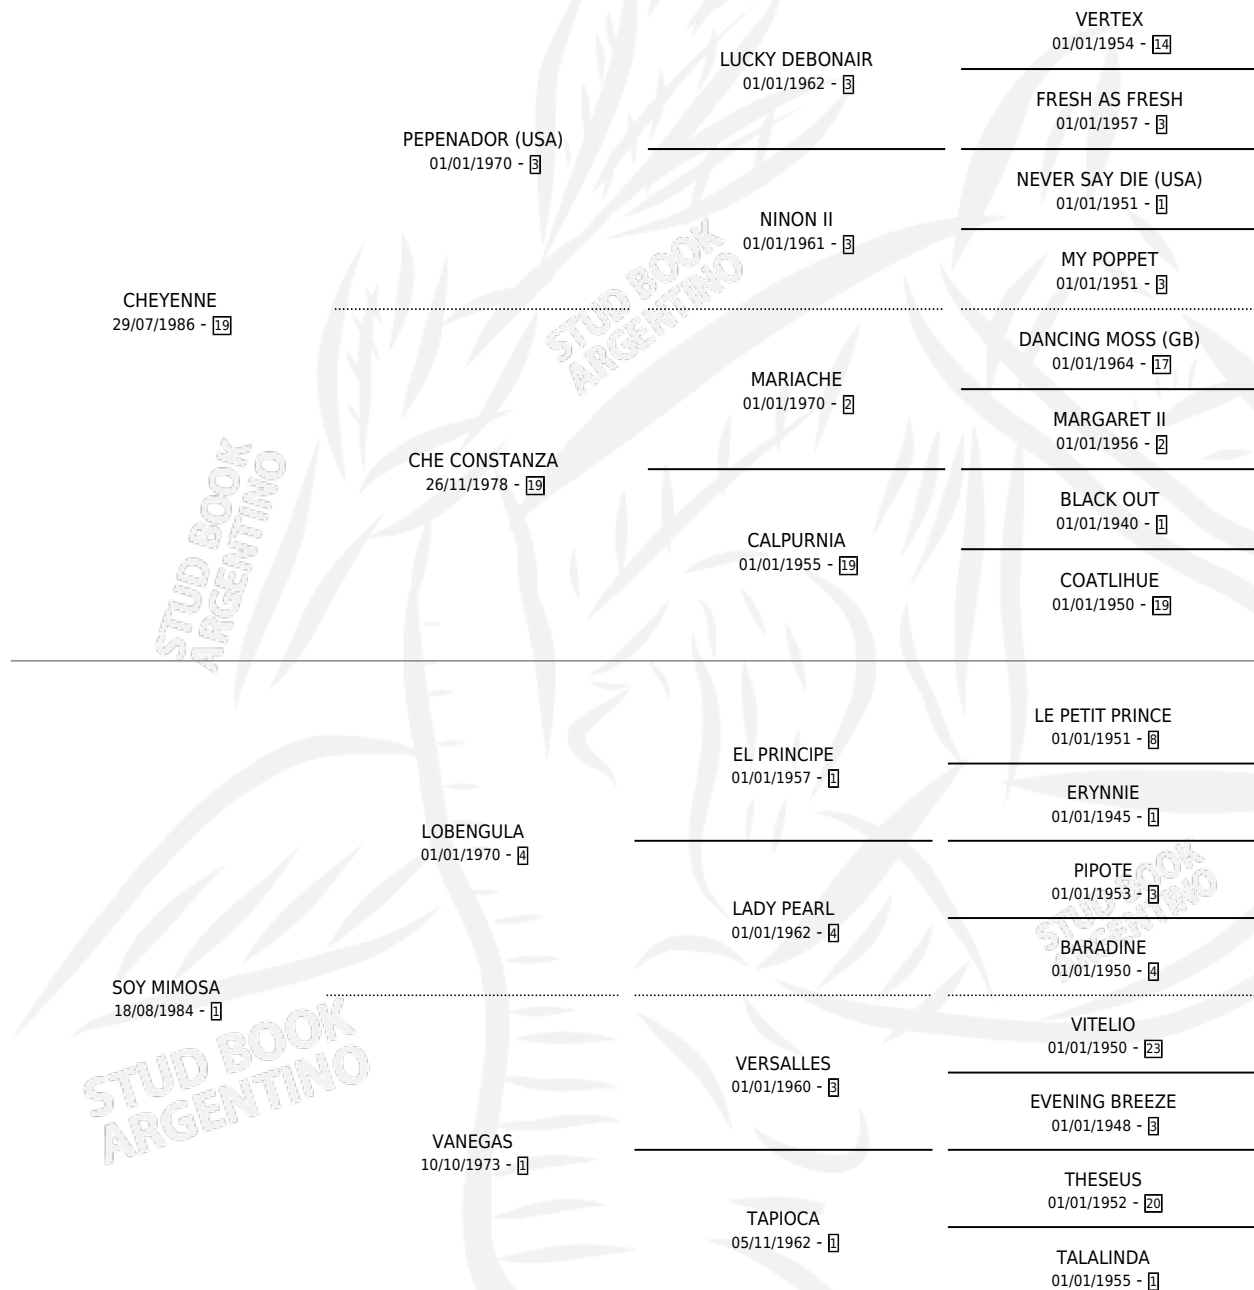

EL MOCHILERO

por CHEYENNE y SOY MIMOSA por LOBENGULA

Argentina · Macho · Zaino · SP · 07/11/1993
Familia 1-e · Volumen 35

ESTADO

TIPIFICACIÓN SANGUÍNEA	X
TIPIFICACIÓN POR ADN	X
PASAPORTE	X
IDENTIFICACIÓN POR MICROCHIP	X
REPRODUCTOR	X

Lugar de nacimiento: Doña Pancha

Criador: Doña Pancha

PEDIGREE

EL MOCHILERO

Datos oficiales del Stud Book Argentino

Documento generado el 14/05/2026

studbook.org.ar