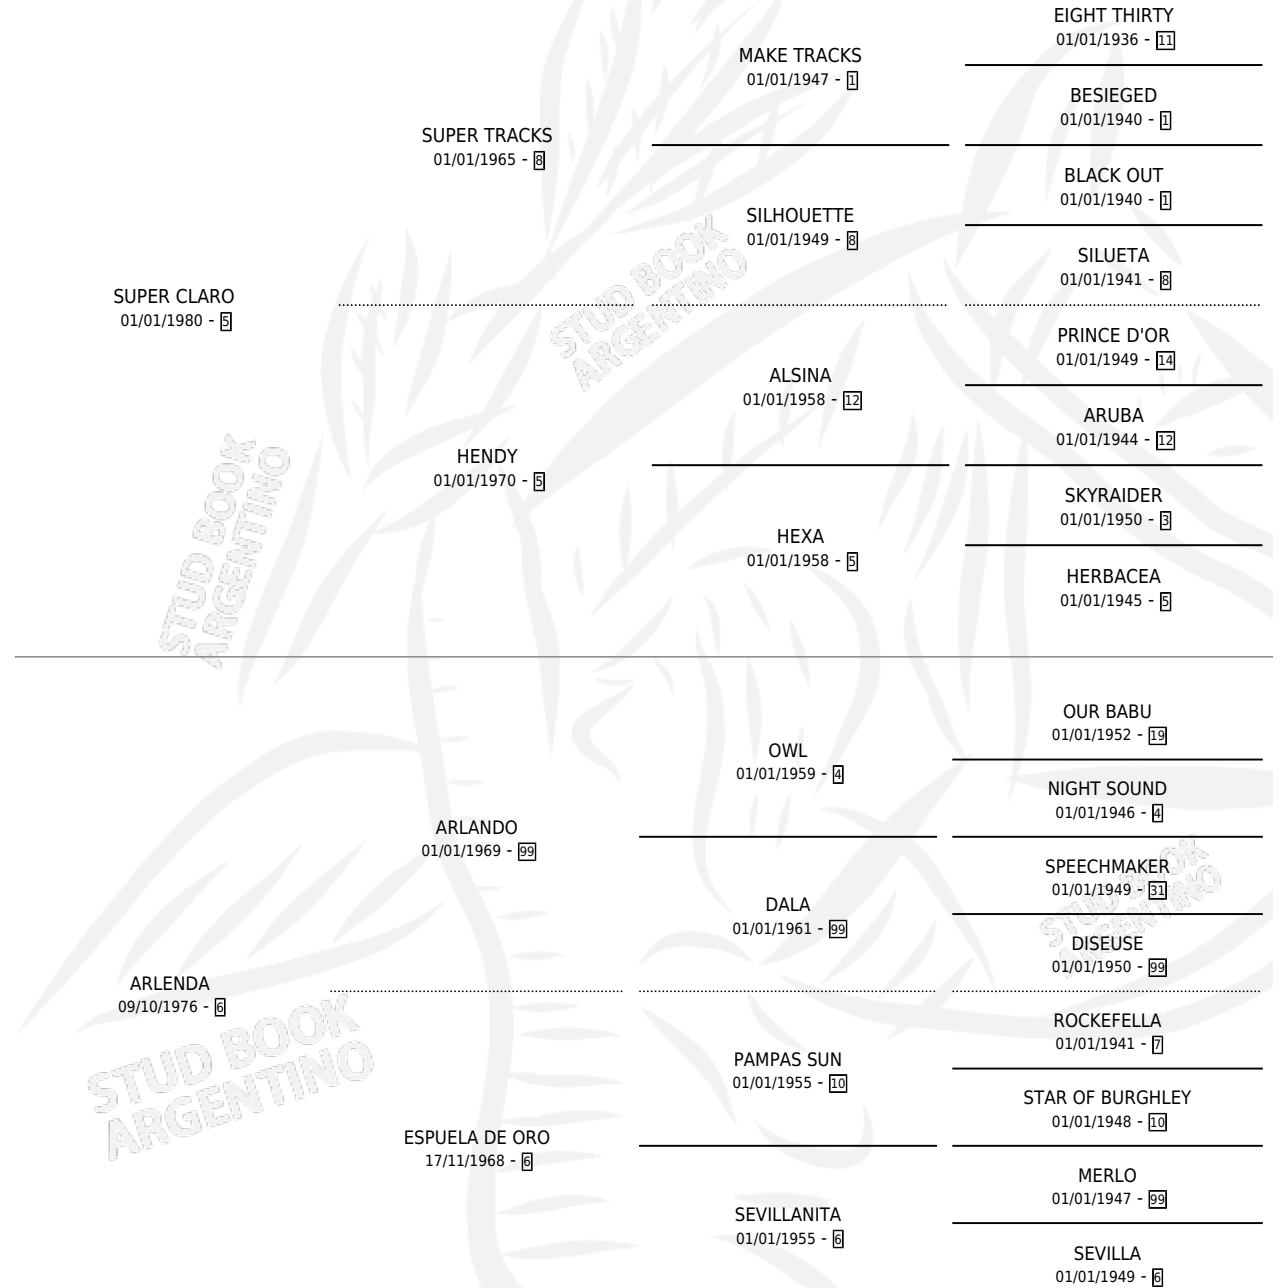

SUPER ARLANDO

por SUPER CLARO y ARLENDIA por ARLANDO

Argentina · Macho · Alazan · SP · 21/11/1993
Familia 6-a · Volumen 35

ESTADO

TIPIFICACIÓN SANGUÍNEA	X
TIPIFICACIÓN POR ADN	X
PASAPORTE	X
IDENTIFICACIÓN POR MICROCHIP	X
REPRODUCTOR	X

Lugar de nacimiento: El Pial

Criador: Sin dato

PEDIGREE

SUPER ARLANDO

Datos oficiales del Stud Book Argentino

Documento generado el 07/05/2026

studbook.org.ar