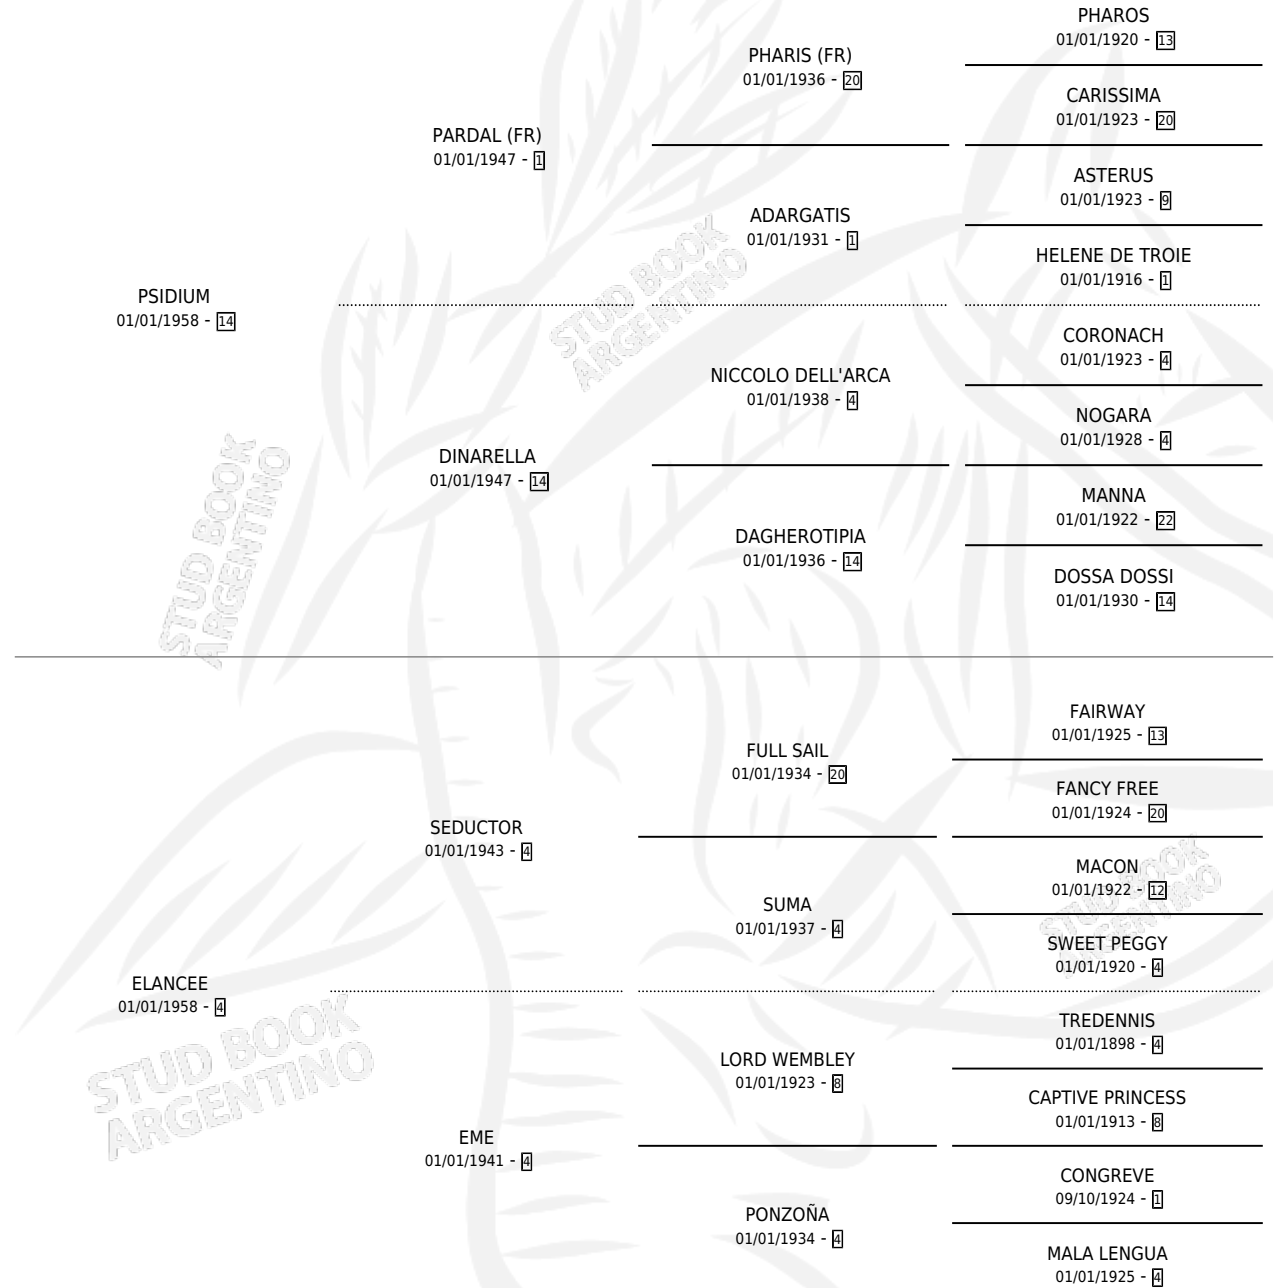

DISTINGUEE

por PSIDIUM y ELANCEE por SEDUCTOR

Argentina · Hembra · Alazan · SP · 01/01/1972
Familia 4-k · Volumen 28

ESTADO

TIPIFICACIÓN SANGUÍNEA	X
TIPIFICACIÓN POR ADN	X
PASAPORTE	X
IDENTIFICACIÓN POR MICROCHIP	X
REPRODUCTOR	✓

Lugar de nacimiento: Campo particular

Criador: Sin dato

~

HIJOS

	MACHOS	HEMBRAS
1 NACIERON	1	0
1 CORRIERON	1	0

SIN ACTUACIONES

PEDIGREE