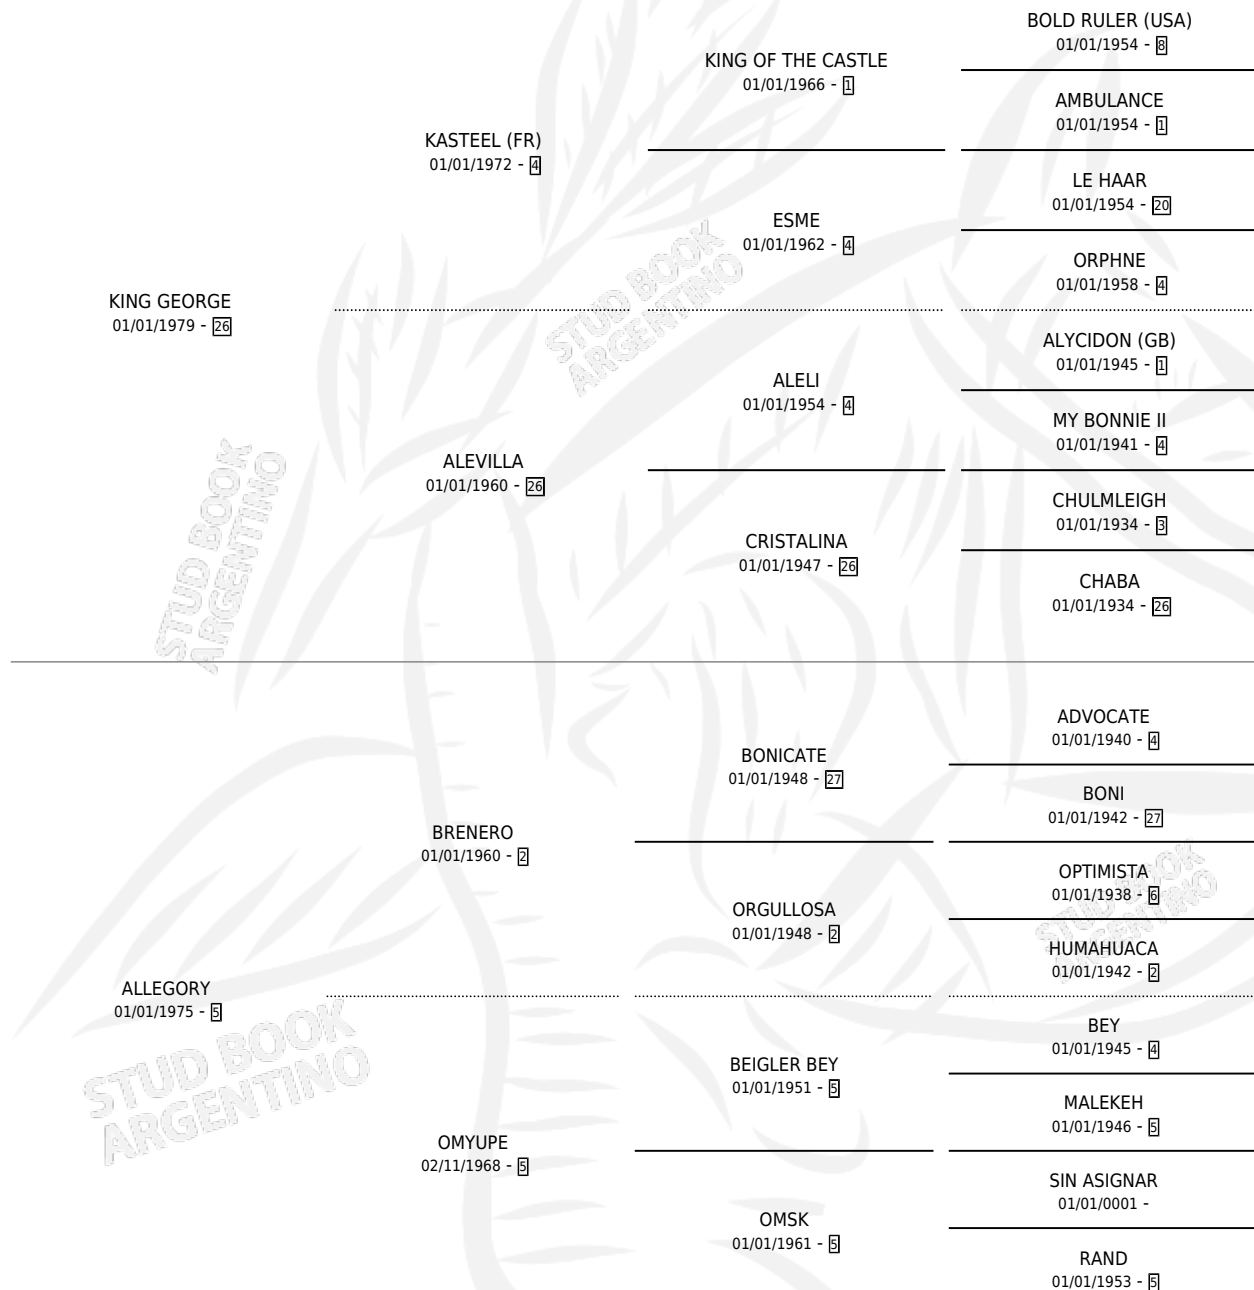

ULTIMO REY

por KING GEORGE y ALLEGORY por BRENERO

Argentina · Macho · Zaino · SP · 18/11/1993
Familia 5-j · Volumen 35

ESTADO

TIPIFICACIÓN SANGUÍNEA	X
TIPIFICACIÓN POR ADN	X
PASAPORTE	X
IDENTIFICACIÓN POR MICROCHIP	X
REPRODUCTOR	X

Lugar de nacimiento: Mere

Criador: Sin dato

PEDIGREE

ULTIMO REY

Datos oficiales del Stud Book Argentino

Documento generado el 05/05/2026

studbook.org.ar