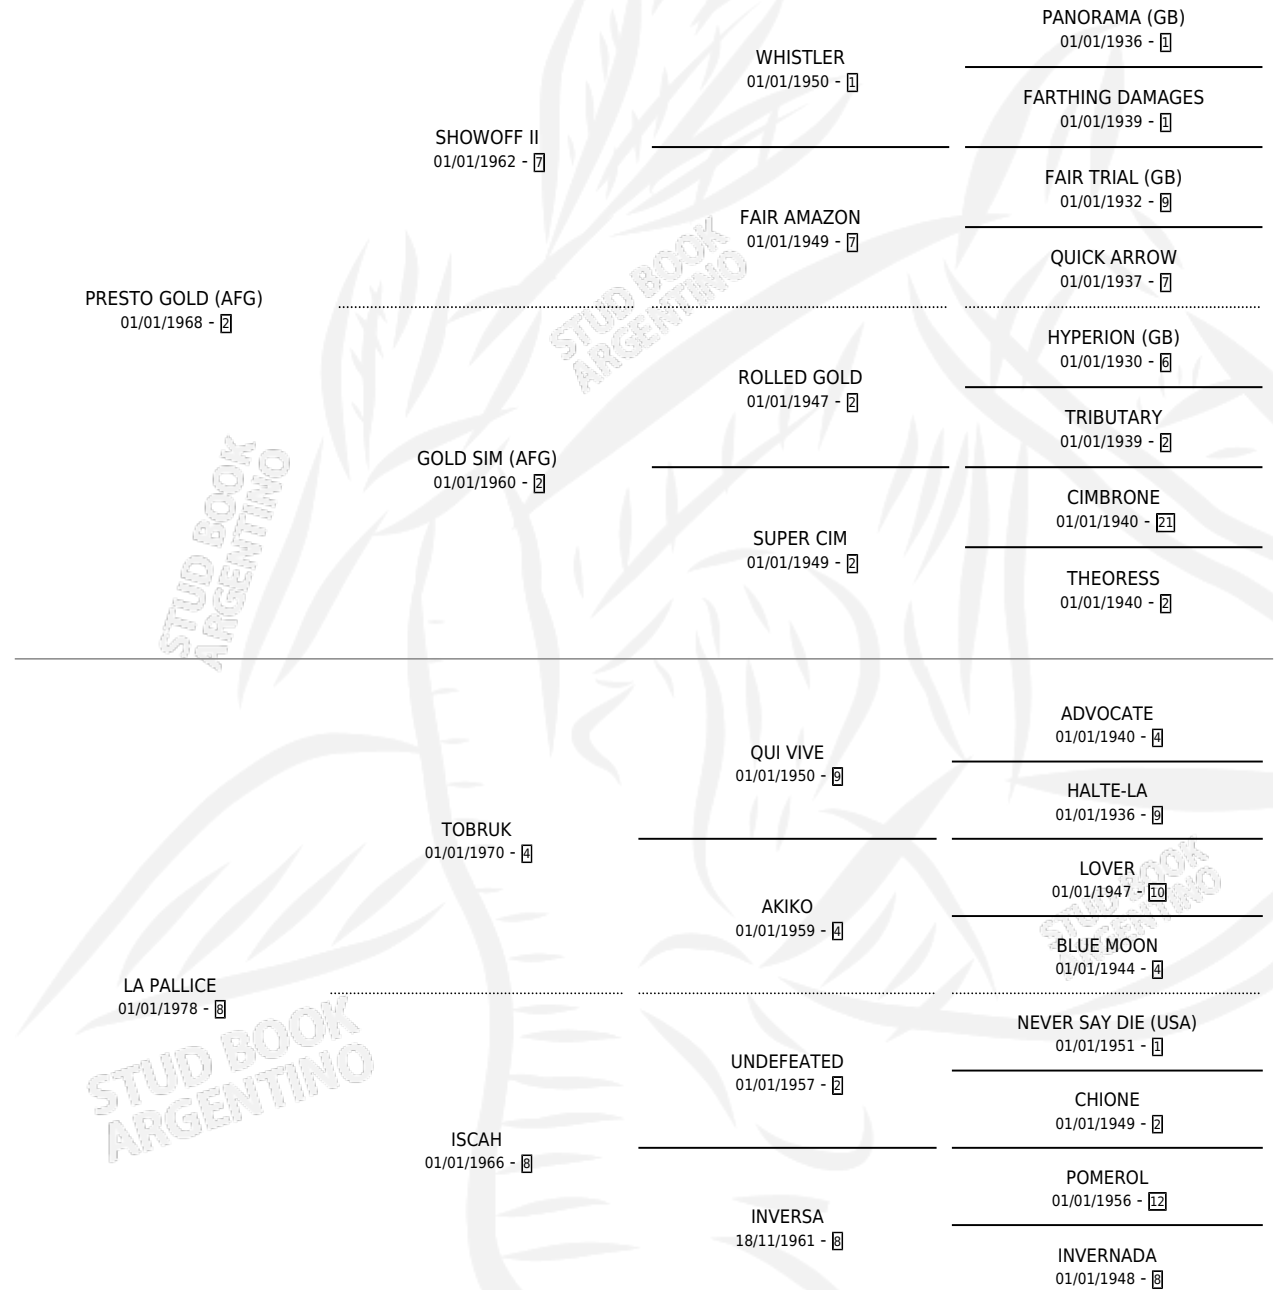

SOY TANTEADOR

por **PRESTO GOLD (AFG)** y **LA PALLICE** por **TOBRUK**

Argentina · Macho · Alazan · SP · 26/10/1993
Familia 8-f · Volumen 35

ESTADO

TIPIFICACIÓN SANGUÍNEA	X
TIPIFICACIÓN POR ADN	X
PASAPORTE	X
IDENTIFICACIÓN POR MICROCHIP	X
REPRODUCTOR	X

Lugar de nacimiento: Los Revoltosos

Criador: Sin dato

PEDIGREE

SOY TANTEADOR

Datos oficiales del Stud Book Argentino

Documento generado el 12/06/2026

studbook.org.ar