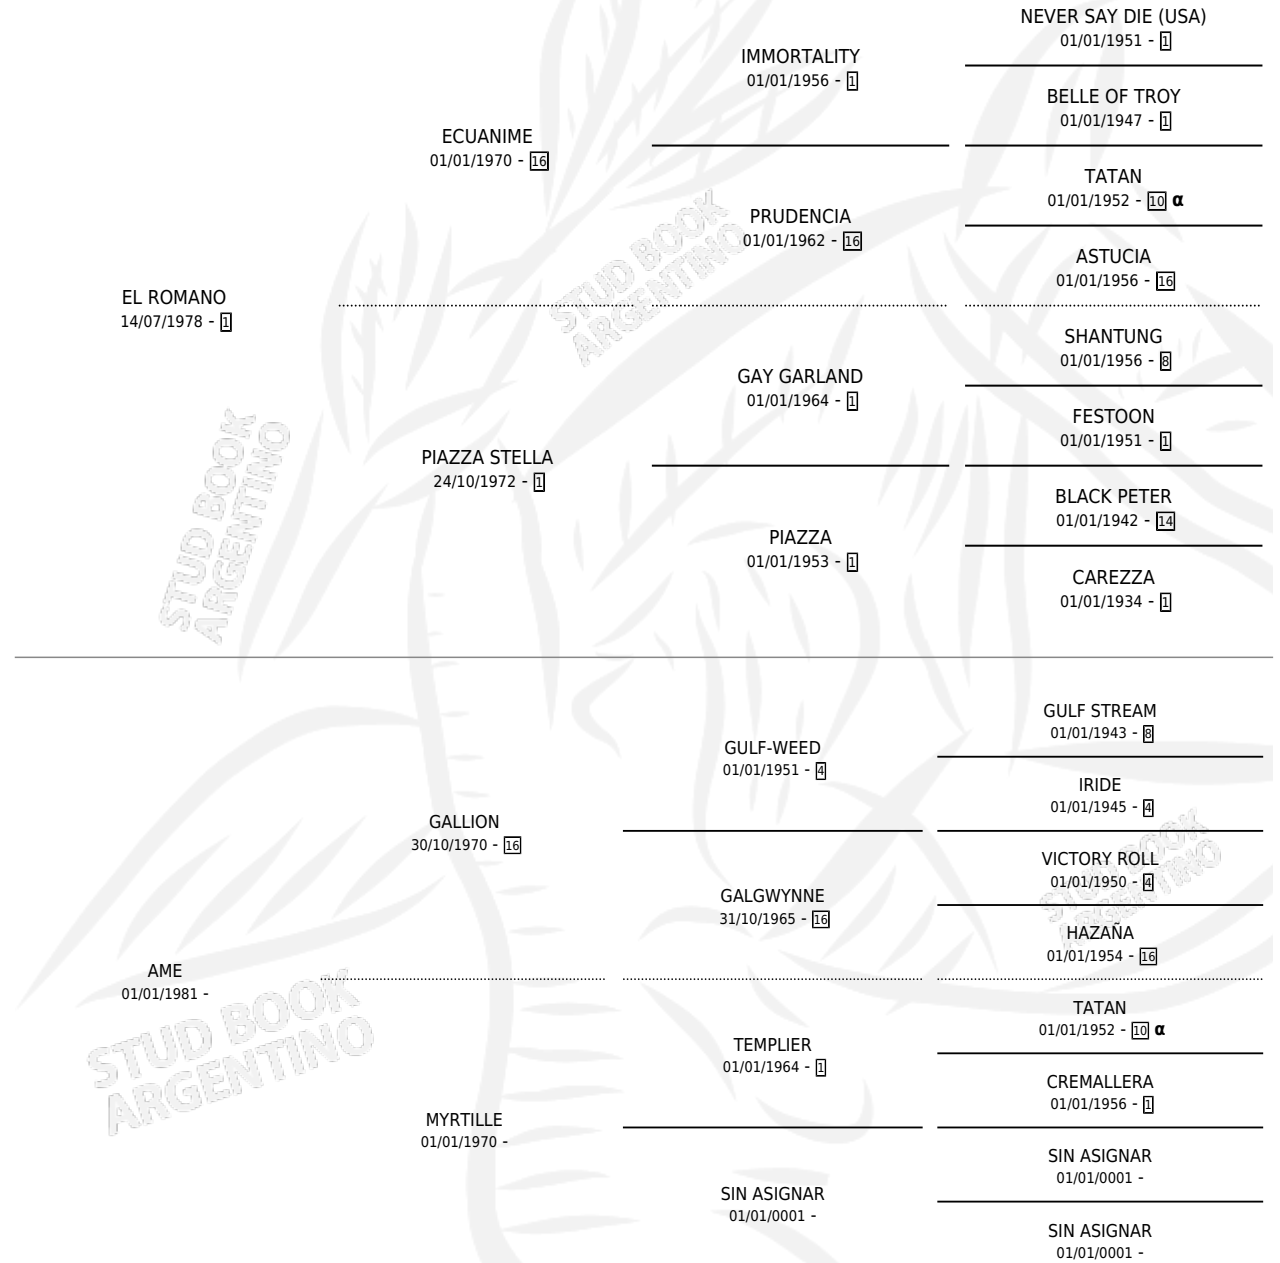

DR. CAUDO

por **EL ROMANO** y **AME** por **GALLION**

Argentina · Macho · Alazan · SP · 07/11/1993
Familia · Volumen 35

ESTADO

TIPIFICACIÓN SANGUÍNEA	X
TIPIFICACIÓN POR ADN	X
PASAPORTE	X
IDENTIFICACIÓN POR MICROCHIP	X
REPRODUCTOR	X

Lugar de nacimiento: La Veronica
Criador: Goldscheidt Ricardo Alberto

PEDIGREE

INBREEDING : α

DR. CAUDO

Datos oficiales del Stud Book Argentino

Documento generado el 26/04/2026

studbook.org.ar