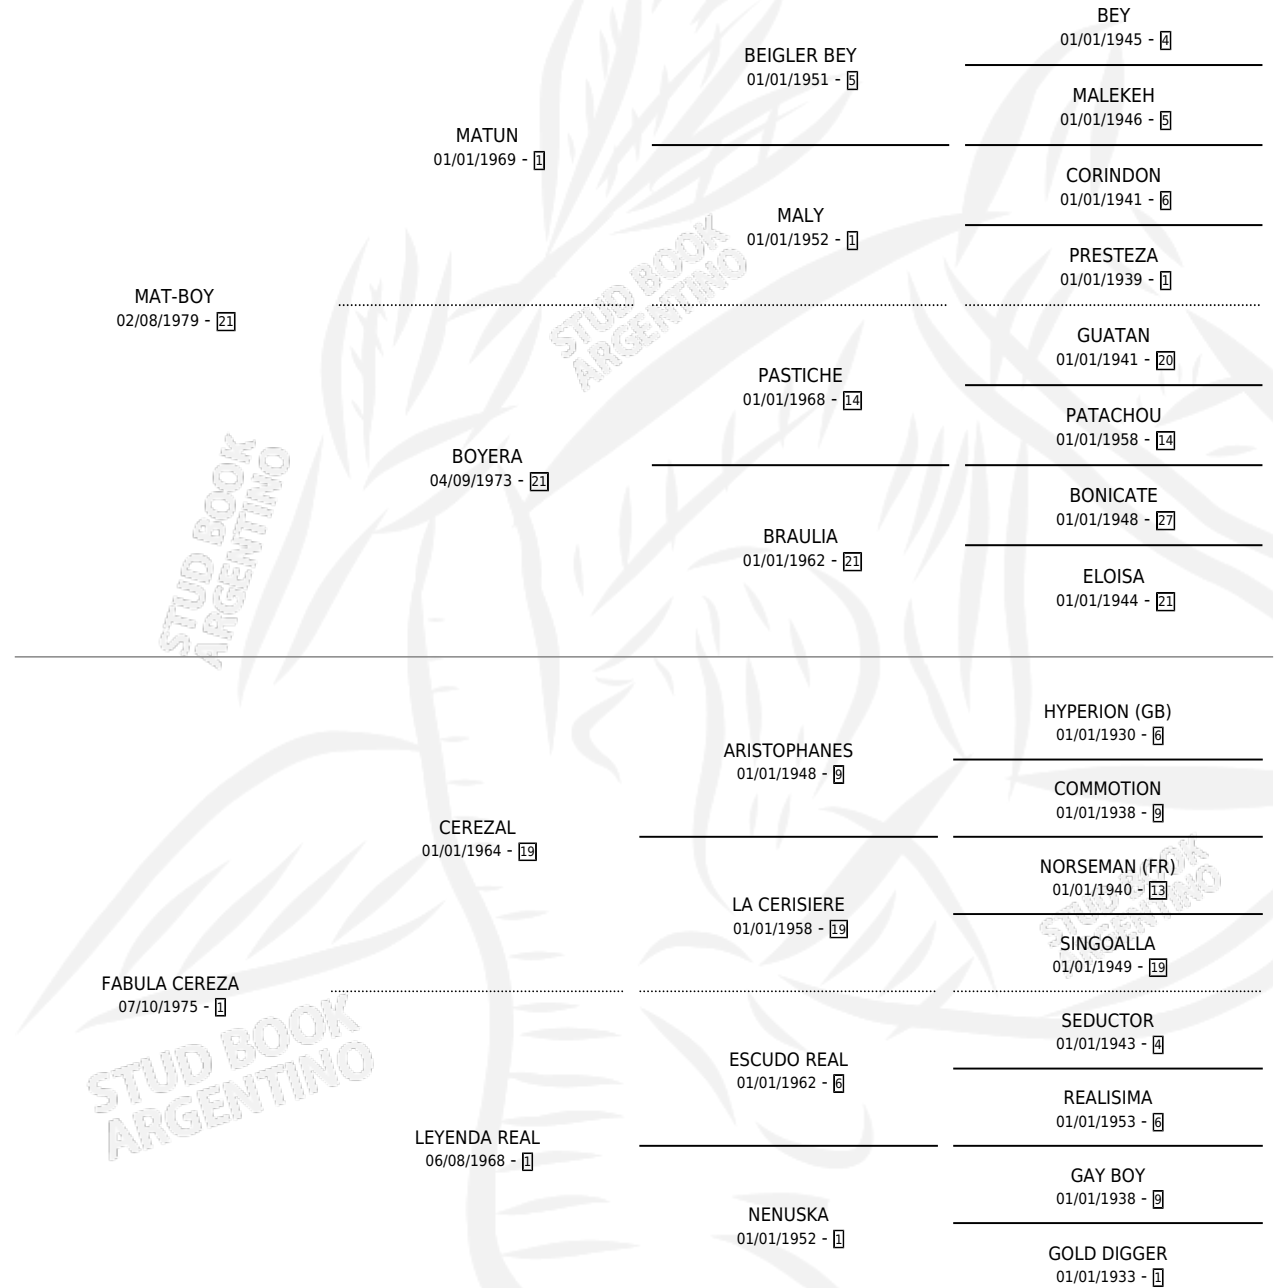

# FABER

por MAT-BOY y FABULA CEREZA por CEREZAL

Argentina · Macho · Alazan · SP · 11/11/1993  
Familia 1-a · Volumen 35

## ESTADO

TIPIFICACIÓN SANGUÍNEA	X
TIPIFICACIÓN POR ADN	X
PASAPORTE	X
IDENTIFICACIÓN POR MICROCHIP	X
REPRODUCTOR	X

**Lugar de nacimiento:** A.b.c.

**Criador:** Sin dato

## PEDIGREE