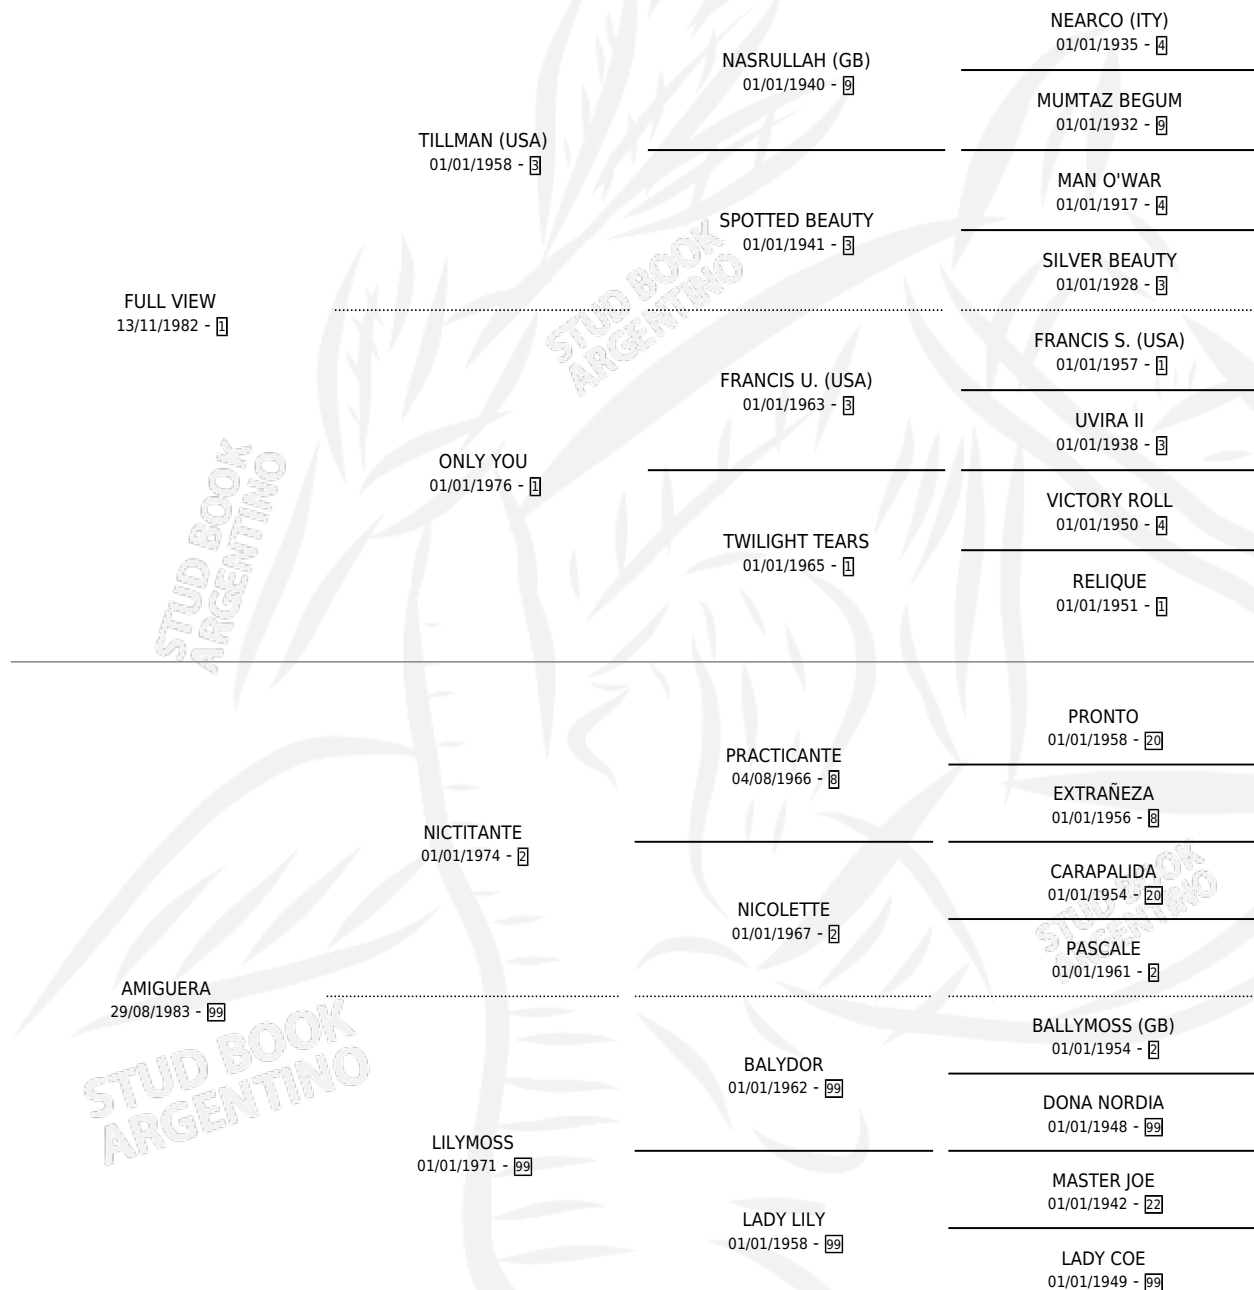

FULL AMIGA

por FULL VIEW y AMIGUERA por NICTITANTE

Argentina · Hembra · Zaino · SP · 08/11/1993
Familia 99 · Volumen 35

ESTADO

TIPIFICACIÓN SANGUÍNEA	X
TIPIFICACIÓN POR ADN	X
PASAPORTE	X
IDENTIFICACIÓN POR MICROCHIP	X
REPRODUCTOR	X

Lugar de nacimiento: Los Bayos

Criador: Sin dato

PEDIGREE

FULL AMIGA

Datos oficiales del Stud Book Argentino

Documento generado el 03/05/2026

studbook.org.ar