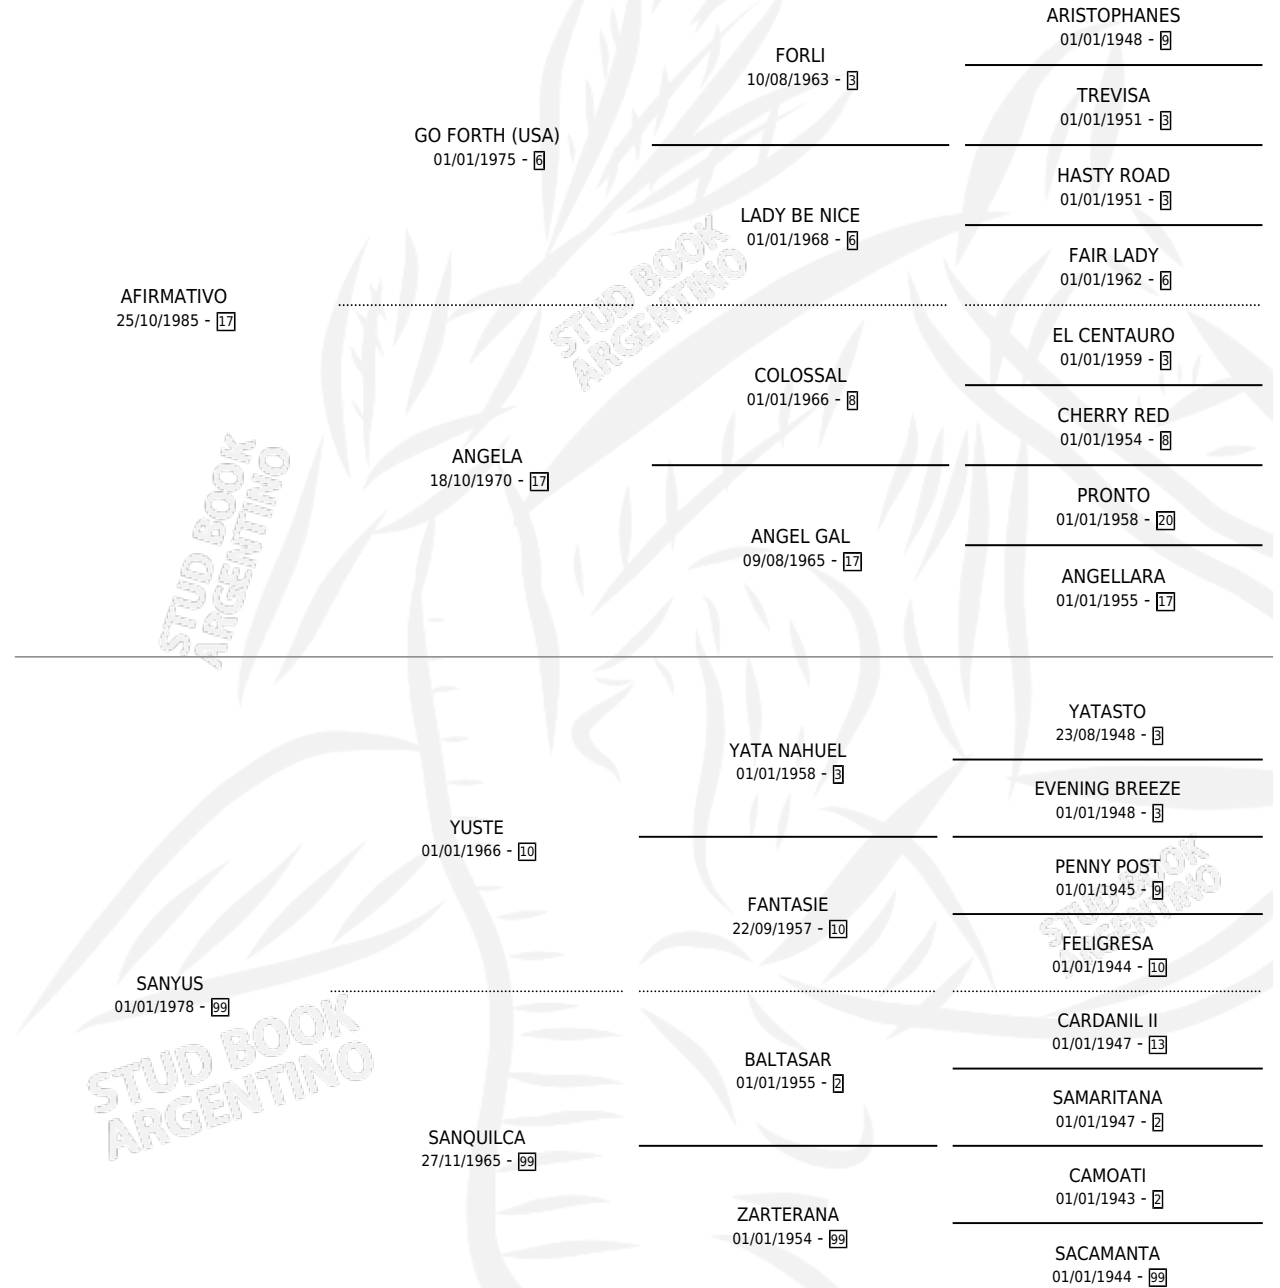

SACAMANTA

por AFIRMATIVO y SANYUS por YUSTE

Argentina · Hembra · Alazan · SP · 23/11/1993
Familia 99 · Volumen 35

ESTADO

TIPIFICACIÓN SANGUÍNEA	X
TIPIFICACIÓN POR ADN	X
PASAPORTE	X
IDENTIFICACIÓN POR MICROCHIP	X
REPRODUCTOR	X

Lugar de nacimiento: Los Bayitos

Criador: Sin dato

PEDIGREE