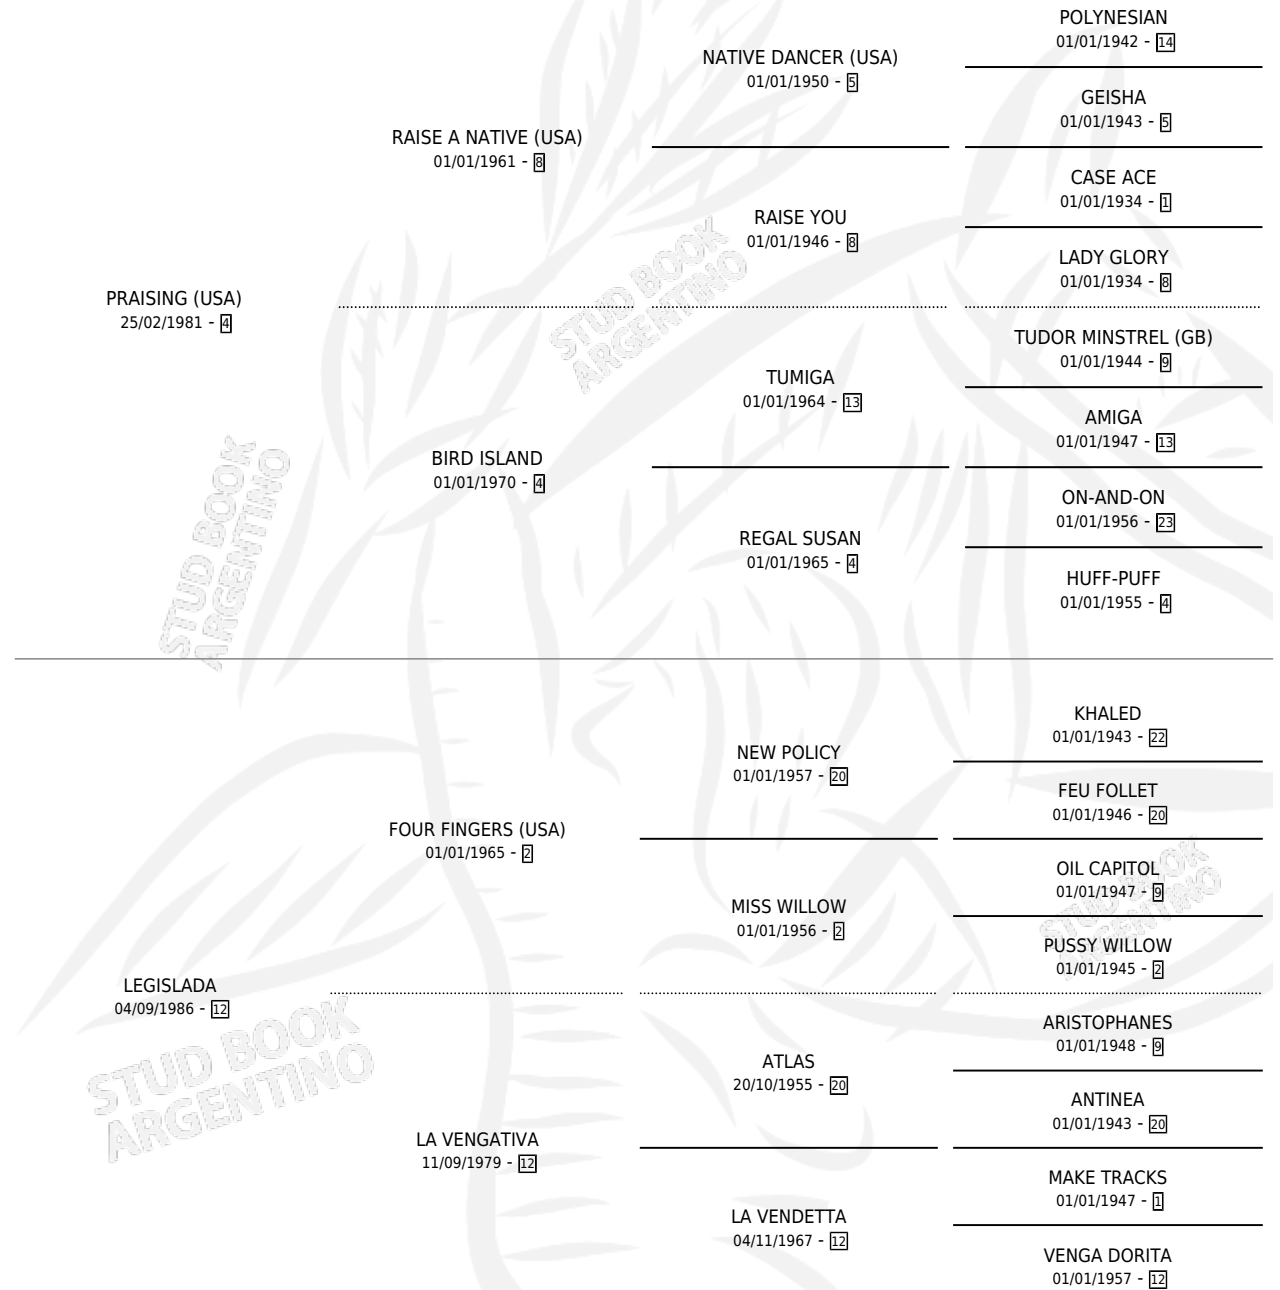

LEGION

por **PRAISING (USA)** y **LEGLADADA** por **FOUR FINGERS (USA)**

Argentina · Hembra · Alazan · SP · 25/10/1993
Familia 12 · Volumen 35

ESTADO

TIPIFICACIÓN SANGUÍNEA	✓
TIPIFICACIÓN POR ADN	X
PASAPORTE	X
IDENTIFICACIÓN POR MICROCHIP	X
REPRODUCTOR	✓

Lugar de nacimiento: El Tala
Criador: El Tala

~

HIJOS

	MACHOS	HEMBRAS
2 NACIERON	1	1
SIN ACTUACIONES		

PEDIGREE

S

mientos 2 / Efectividad 40.00%

PADRILLO	PRODUCTO	CRIADOR	1ER SERVICIO	ÚLTIMO SERVICIO
FREELANCER (USA)	∅		17/09/2006	16/11/2006
LEGION FREELANCER (USA)	∅		02/12/2005	02/12/2005
Datos oficiales del Stud Book Argentino EL SEMBRADOR Documento generado el 09/05/2026	LA CONFLUENCIA (H A, 26/09/2005)	EL TALA	12/09/2004	12/09/2004
IL CORSARO (USA) studbook.org.ar	∅		16/09/1999	16/09/1999
TIMELESS ANSWER (USA)	EL NEUQUEN (M A, 07/09/1999)	EL TALA	25/09/1998	25/09/1998