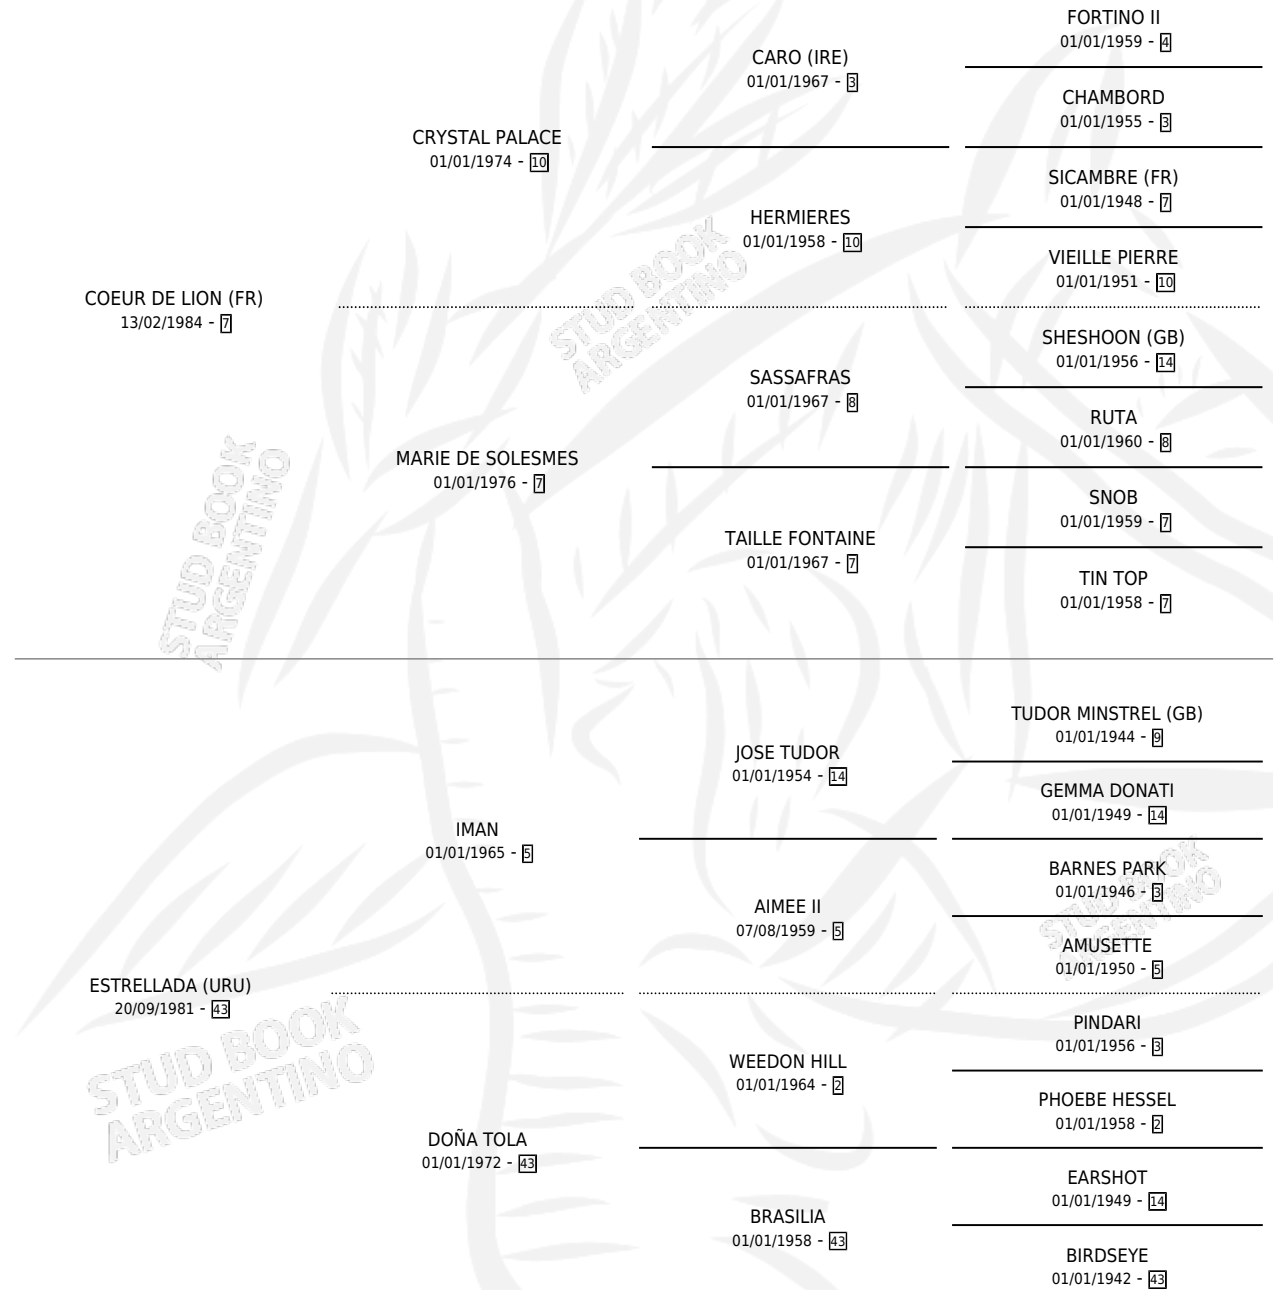

AS DE PLATA

por COEUR DE LION (FR) y ESTRELLADA (URU) por IMAN

Argentina · Macho · Zaino · SP · 20/09/1993
Familia 43 · Volumen 35

ESTADO

TIPIFICACIÓN SANGUÍNEA	✓
TIPIFICACIÓN POR ADN	X
PASAPORTE	X
IDENTIFICACIÓN POR MICROCHIP	X
REPRODUCTOR	X

Lugar de nacimiento: Campo particular

Criador: Sin dato

PEDIGREE

AS DE PLATA

Datos oficiales del Stud Book Argentino

Documento generado el 05/05/2026

studbook.org.ar