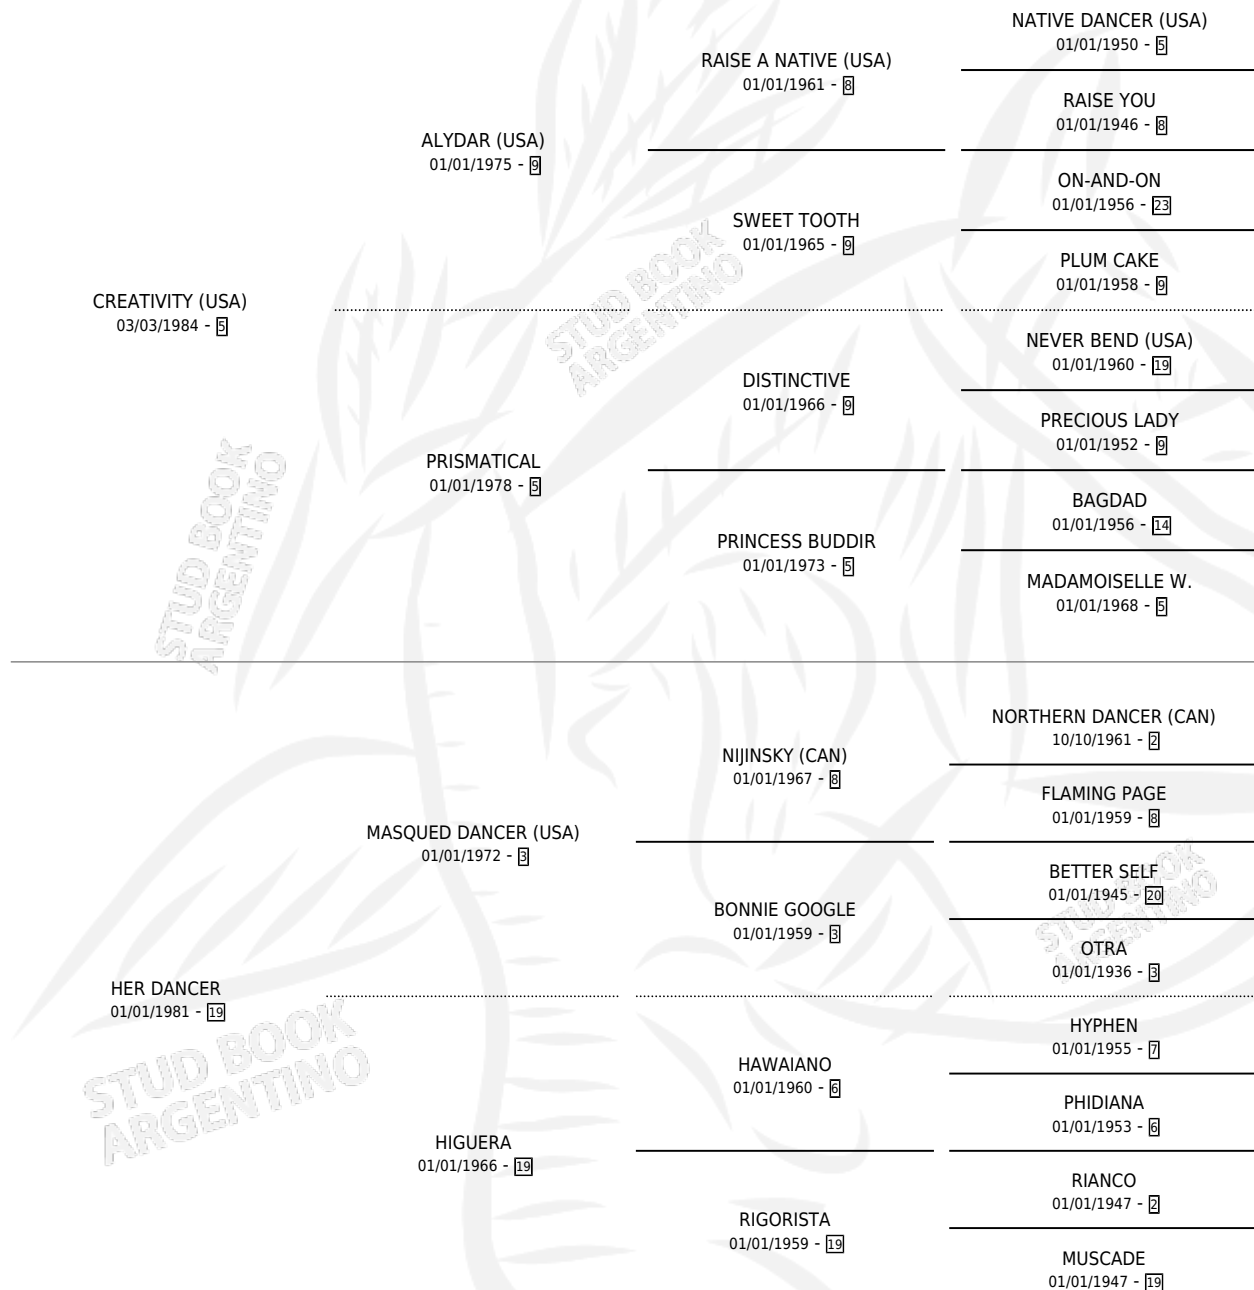

ESTIMADO CUCHO

por CREATIVITY (USA) y HER DANCER por MASQUED DANCER (USA)

Argentina · Macho · Alazan · SP · 12/11/1993
Familia 19-c · Volumen 35

ESTADO

TIPIFICACIÓN SANGUÍNEA	X
TIPIFICACIÓN POR ADN	X
PASAPORTE	X
IDENTIFICACIÓN POR MICROCHIP	X
REPRODUCTOR	X

Lugar de nacimiento: Campo particular
Criador: Sin dato

PEDIGREE

ESTIMADO CUCHO

Datos oficiales del Stud Book Argentino

Documento generado el 07/05/2026

studbook.org.ar