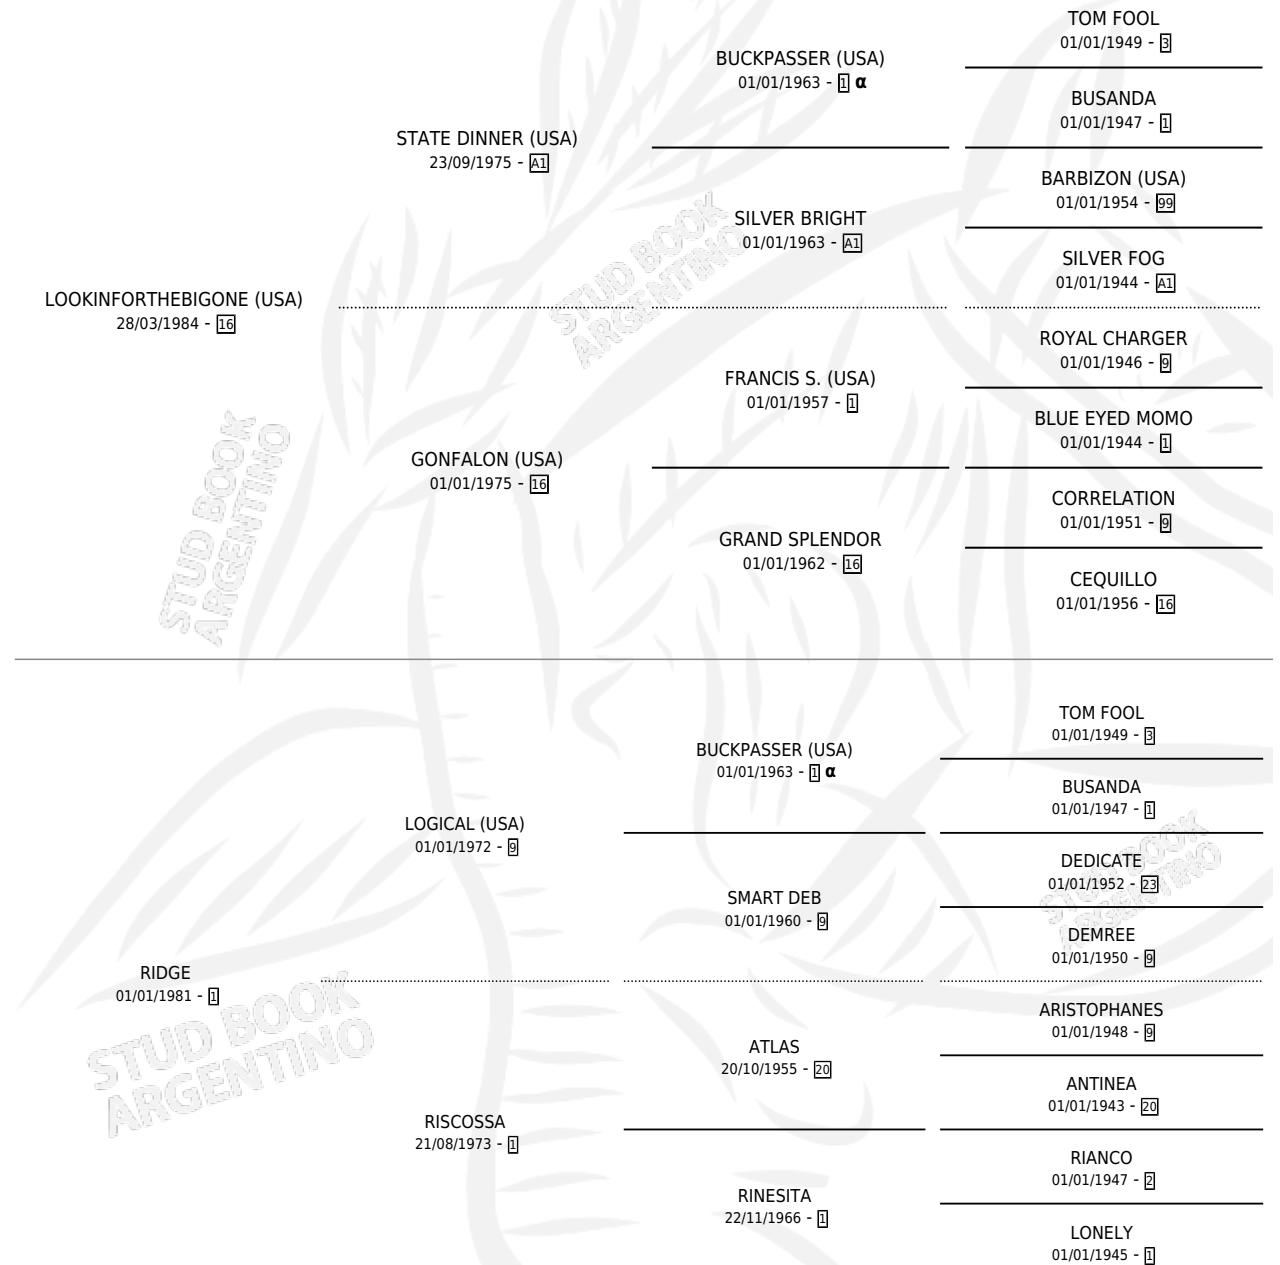

ROSSELLINO

por LOOKINFORTHEBIGONE (USA) y RIDGE por LOGICAL (USA)

Argentina · Macho · Zaino Doradillo · SP · 25/10/1993
Familia 1-j · Volumen 35

ESTADO

TIPIFICACIÓN SANGUÍNEA	X
TIPIFICACIÓN POR ADN	X
PASAPORTE	X
IDENTIFICACIÓN POR MICROCHIP	X
REPRODUCTOR	X

Lugar de nacimiento: La Quebrada
Criador: La Quebrada

PEDIGREE

INBREEDING : α