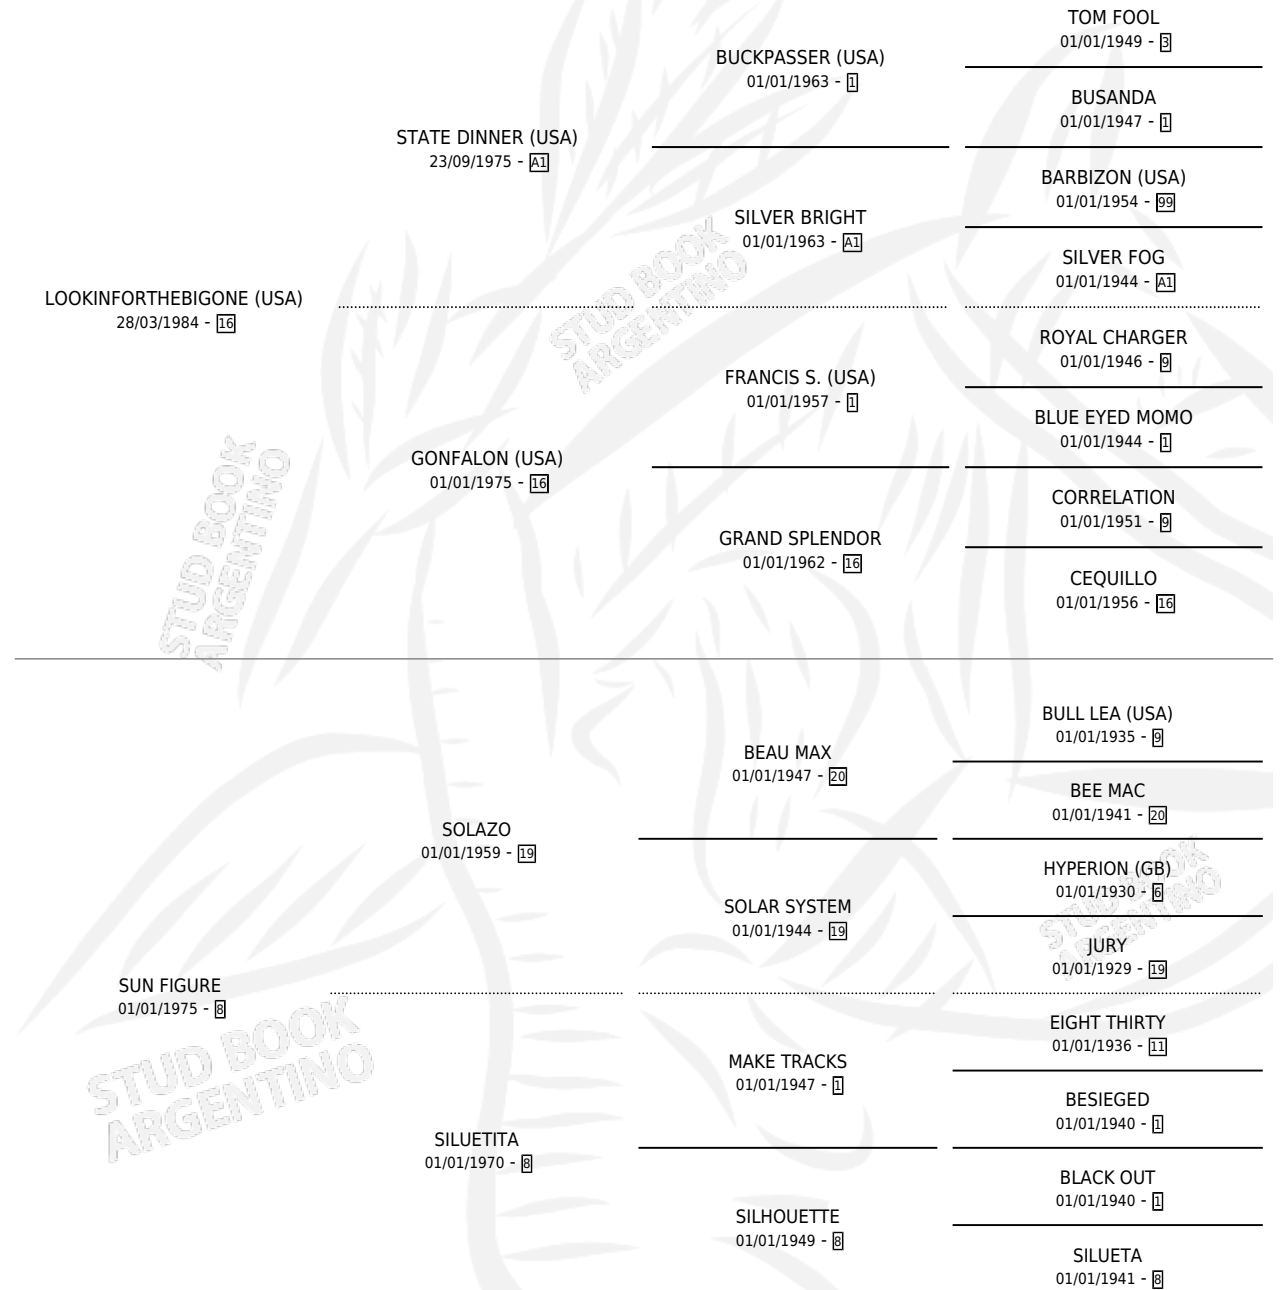

FIEL

por LOOKINFORTHEBIGONE (USA) y SUN FIGURE por SOLAZO

Argentina · Macho · Zaino · SP · 14/11/1993
Familia 8-j · Volumen 35

ESTADO

TIPIFICACIÓN SANGUÍNEA	X
TIPIFICACIÓN POR ADN	X
PASAPORTE	X
IDENTIFICACIÓN POR MICROCHIP	X
REPRODUCTOR	X

Lugar de nacimiento: La Quebrada
Criador: La Quebrada

PEDIGREE

FIEL

Datos oficiales del Stud Book Argentino

Documento generado el 04/05/2026

studbook.org.ar