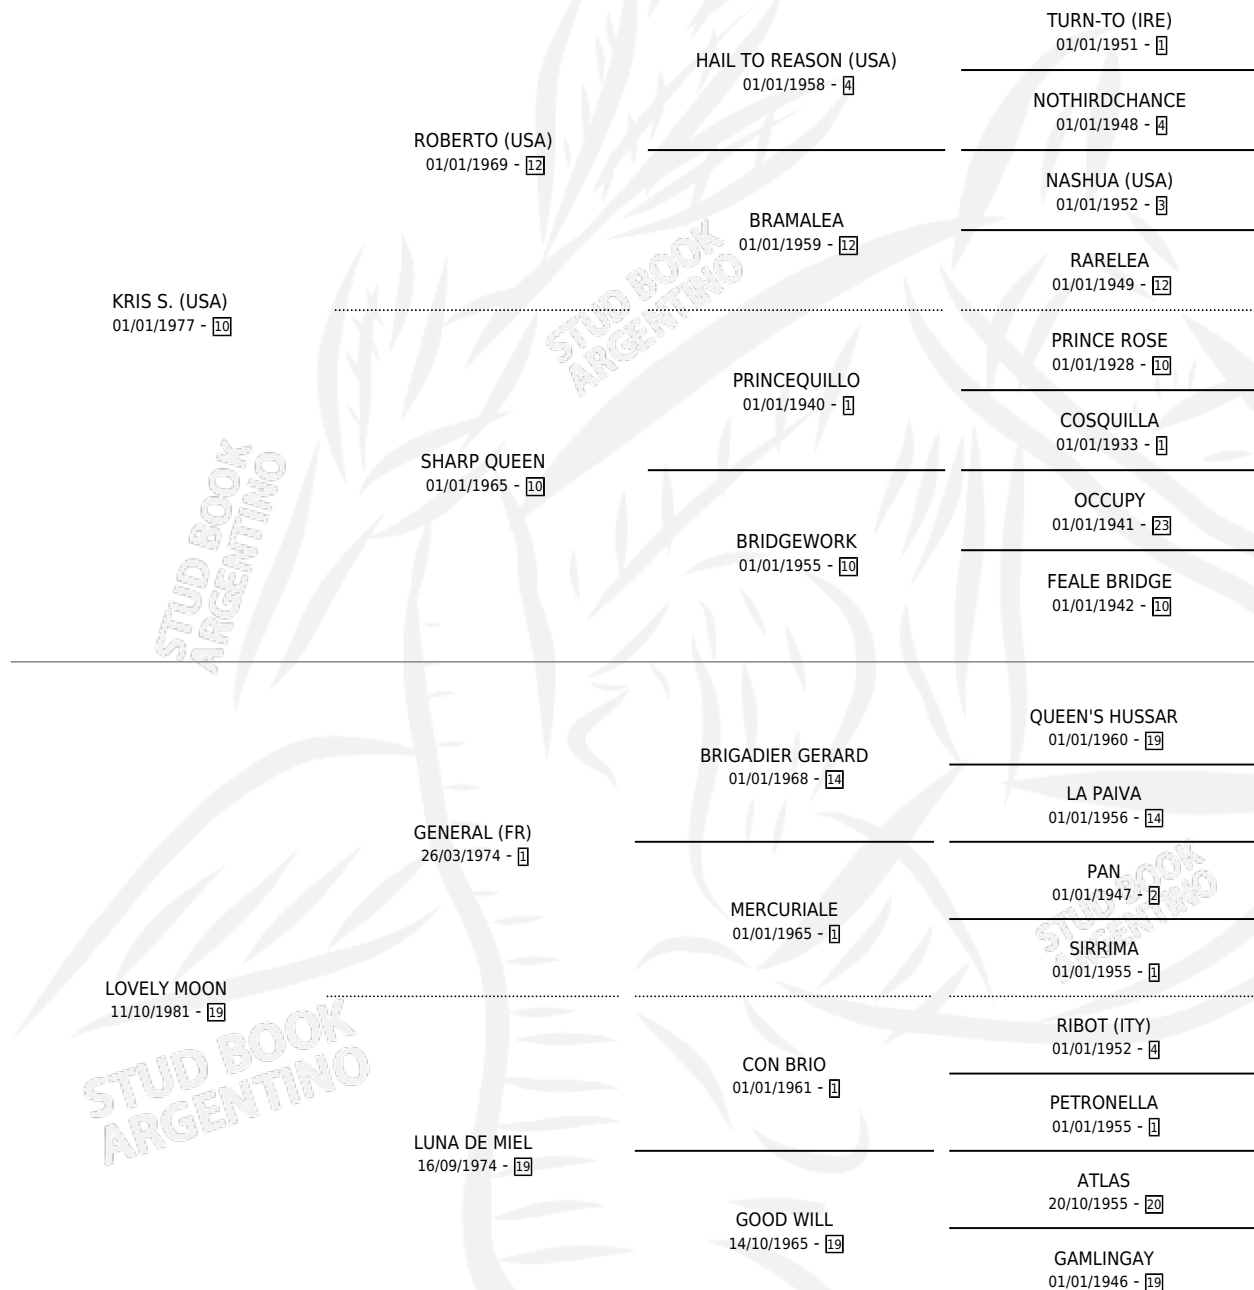

LOVELY STAR

por KRIS S. (USA) y LOVELY MOON por GENERAL (FR)

Argentina · Macho · Alazan · SP · 11/08/1993
Familia 19-c · Volumen 35

ESTADO

TIPIFICACIÓN SANGUÍNEA	✓
TIPIFICACIÓN POR ADN	✓
PASAPORTE	X
IDENTIFICACIÓN POR MICROCHIP	X
REPRODUCTOR	✓

Lugar de nacimiento: La Quebrada

Criador: Sin dato

~

HIJOS

	MACHOS	HEMBRAS
21 NACIERON	9	12
12 CORRIERON	5	7
4 GANARON	2	2
0 GANADORES CL	0 GANADORES GR	0 GANADORES G1

PEDIGREE

CAMPAÑA

Solo carreras oficiales de Argentina