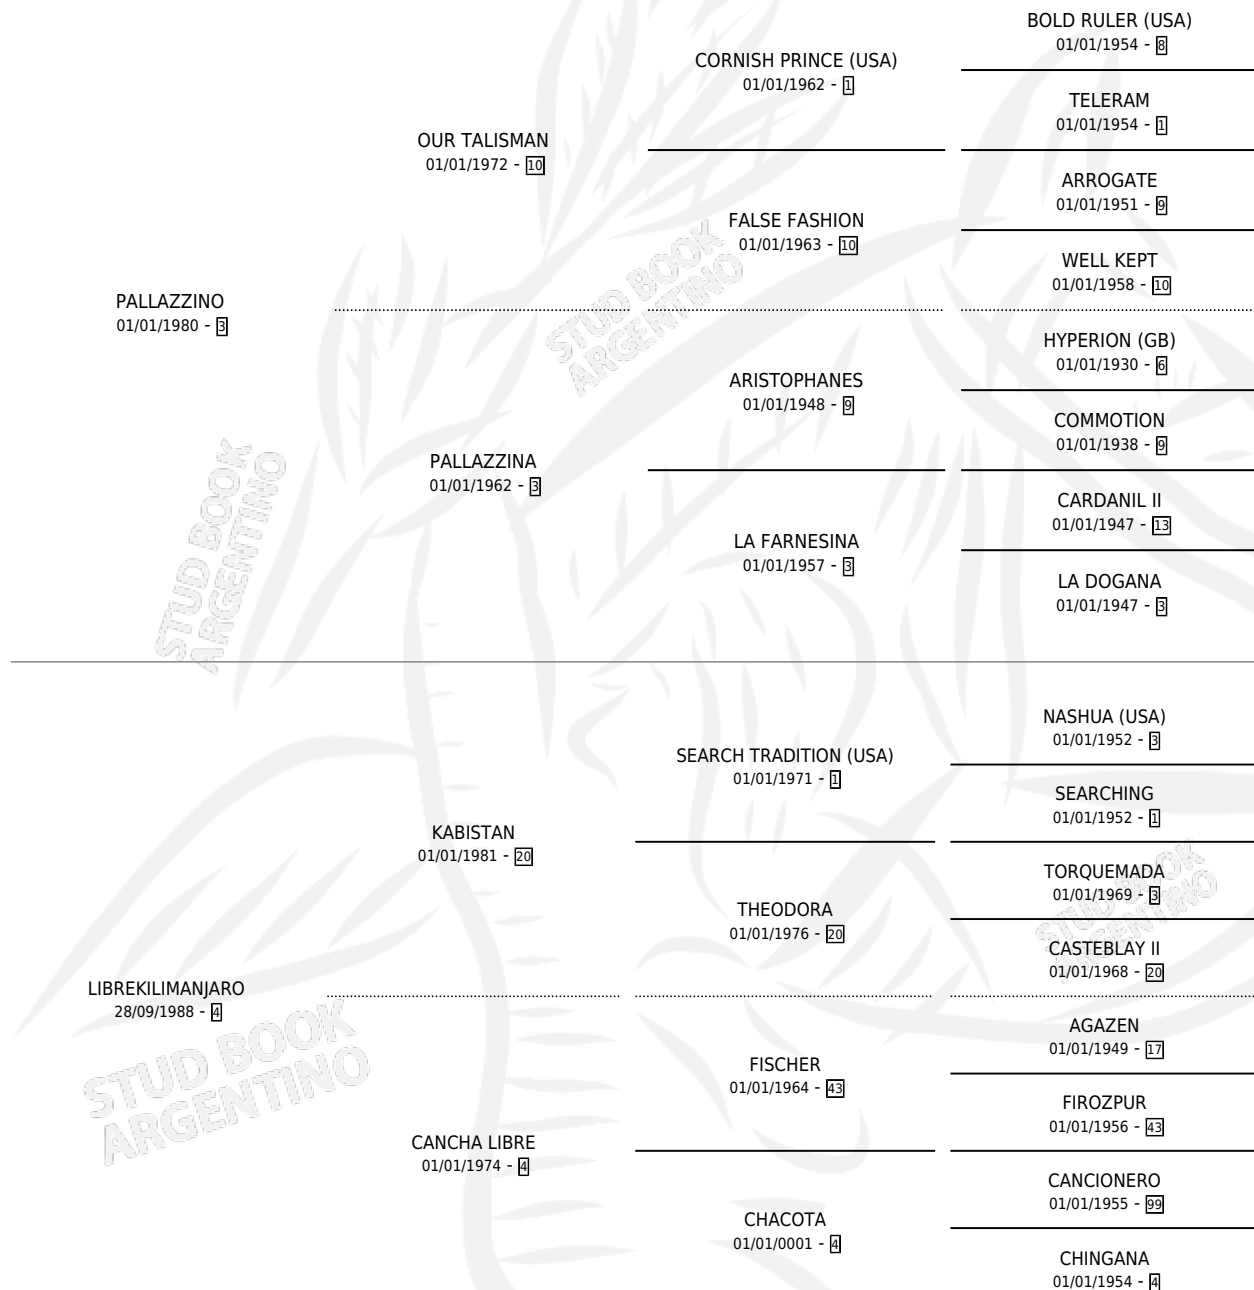

TURCA MIA

por PALLAZZINO y LIBREKILIMANJARO por KABISTAN

Argentina · Hembra · Tordillo · SP · 26/10/1993
Familia 4-d · Volumen 35

ESTADO

TIPIFICACIÓN SANGUÍNEA	✓
TIPIFICACIÓN POR ADN	✓
PASAPORTE	X
IDENTIFICACIÓN POR MICROCHIP	X
REPRODUCTOR	✓

Lugar de nacimiento: Eneida
Criador: Cesare Miguel Angel

~

HIJOS

	MACHOS	HEMBRAS
7 NACIERON	3	4
SIN ACTUACIONES		

PEDIGREE

S

cimientos 7 / Efectividad 70.00%

PADRILLO	PRODUCTO	CRIADOR	1ER SERVICIO	ÚLTIMO SERVICIO
RINGING RULE	SOLO MIA (H Z, 30/08/2011)	BATISTELLI ALEJANDRO LUIS	15/09/2010	15/09/2010
TURCA MIA	FACHERA RULER (H T, 08/12/2009)	BARMAN EMILIO ANGEL	28/12/2008	28/12/2008
RINGING RULE	TURCO RINGING (M T, 03/10/2008)	BARMAN EMILIO ANGEL	28/10/2007	28/10/2007
CALITO	∅		19/11/2005	30/12/2005
ELEVADO TOSS	DALE TURCA (H T, 08/11/2005)	BARMAN EMILIO ANGEL	23/11/2004	23/11/2004
SOUTHERN WIND	∅		22/12/2003	22/12/2003
SOUTHERN WIND	BULINERO TOSS (M ZD, 11/09/2003)	SIN DATO	17/09/2002	17/09/2002
SOUTHERN WIND	∅		04/10/2001	04/10/2001
PET CAT	TURQUITO TOSS (M T, 30/08/2001)	CESARE MIGUEL ANGEL	10/09/2000	10/09/2000
PET CAT	LA BORRAVINO (H T, 20/10/1999)	CESARE MIGUEL ANGEL	29/10/1998	30/10/1998