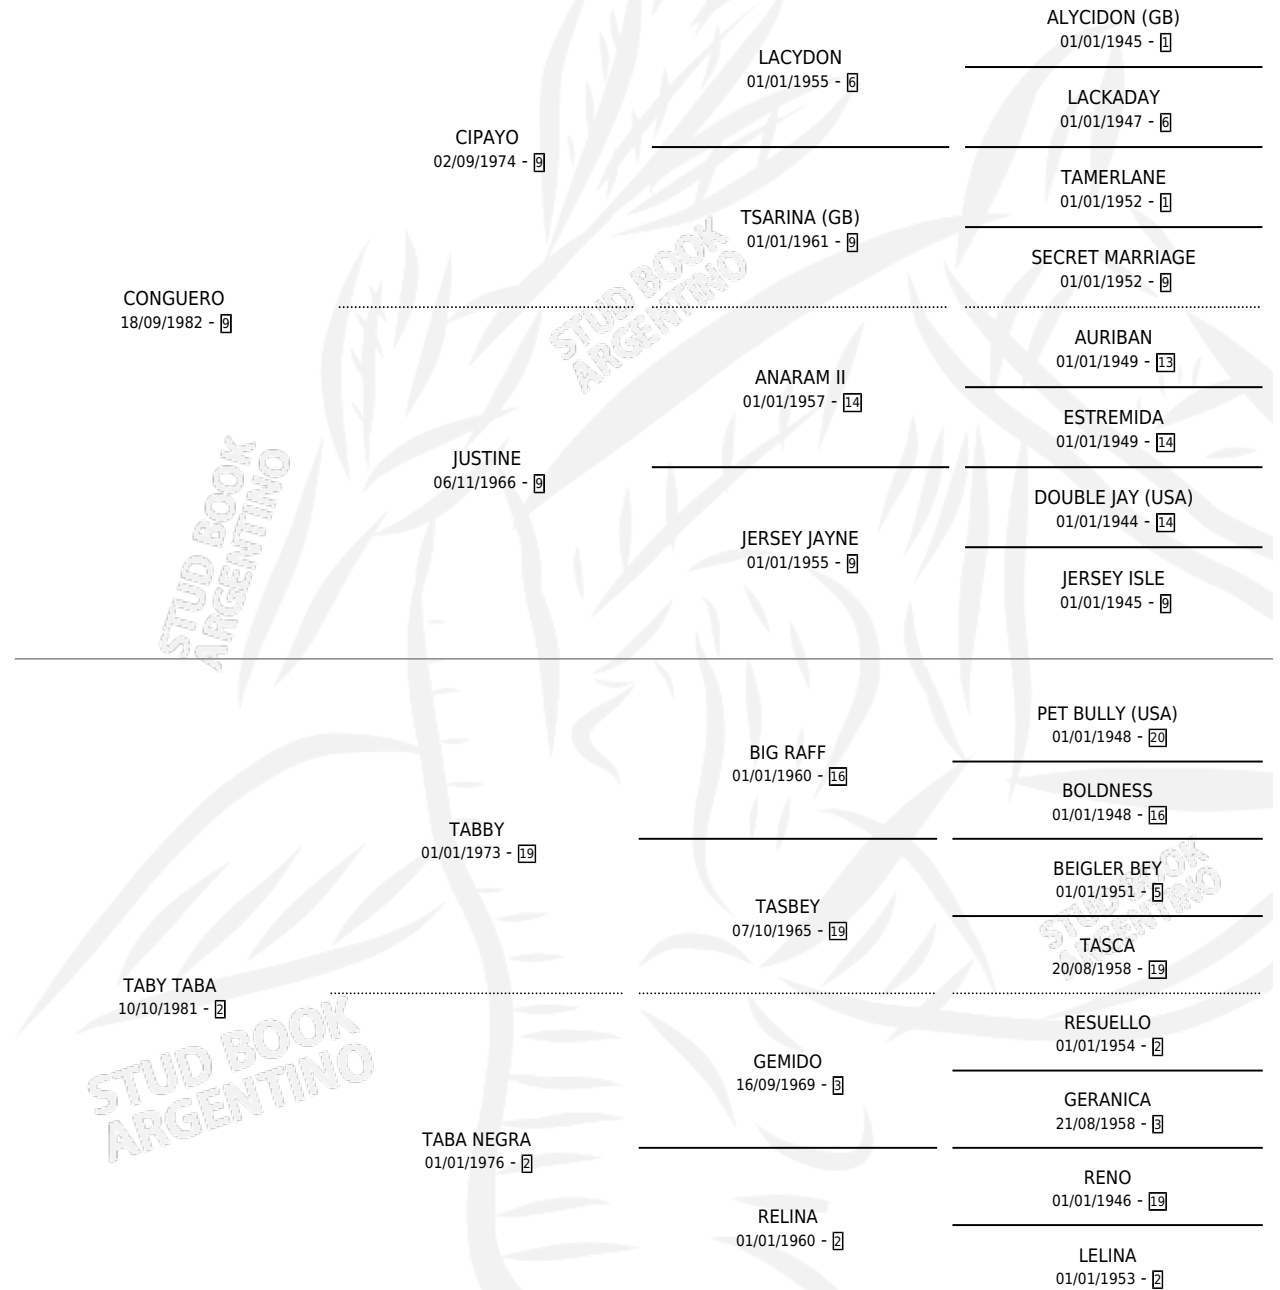

CON Tafa

por CONGUERO y TABY TABA por TABBY

Argentina · Macho · Alazan · SP · 30/10/1993
Familia 2-f · Volumen 35

ESTADO

TIPIFICACIÓN SANGUÍNEA	X
TIPIFICACIÓN POR ADN	X
PASAPORTE	X
IDENTIFICACIÓN POR MICROCHIP	X
REPRODUCTOR	X

Lugar de nacimiento: Avanti

Criador: Avanti

PEDIGREE

CON Tafa

Datos oficiales del Stud Book Argentino

Documento generado el 03/05/2026

studbook.org.ar