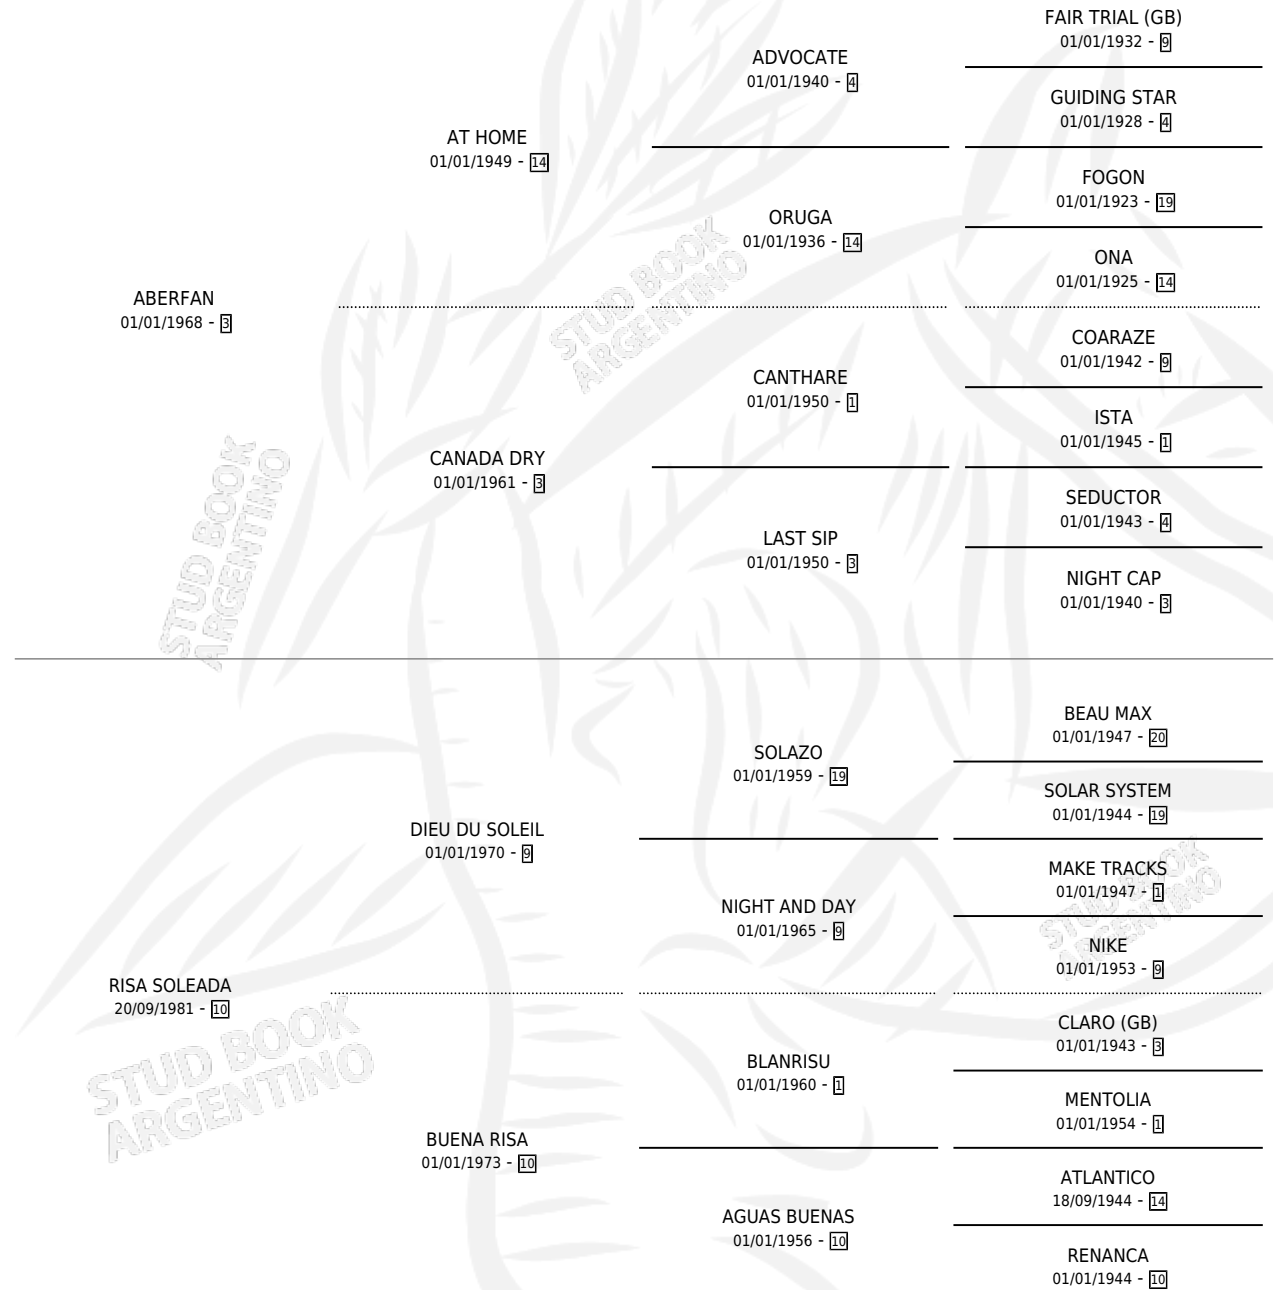

JOOS FAN

por **ABERFAN** y **RISA SOLEADA** por **DIEU DU SOLEIL**

Argentina · Macho · Zaino · SP · 10/10/1993
Familia 10-d · Volumen 35

ESTADO

TIPIFICACIÓN SANGUÍNEA	X
TIPIFICACIÓN POR ADN	X
PASAPORTE	X
IDENTIFICACIÓN POR MICROCHIP	X
REPRODUCTOR	X

Lugar de nacimiento: El Tata
Criador: Sin dato

PEDIGREE