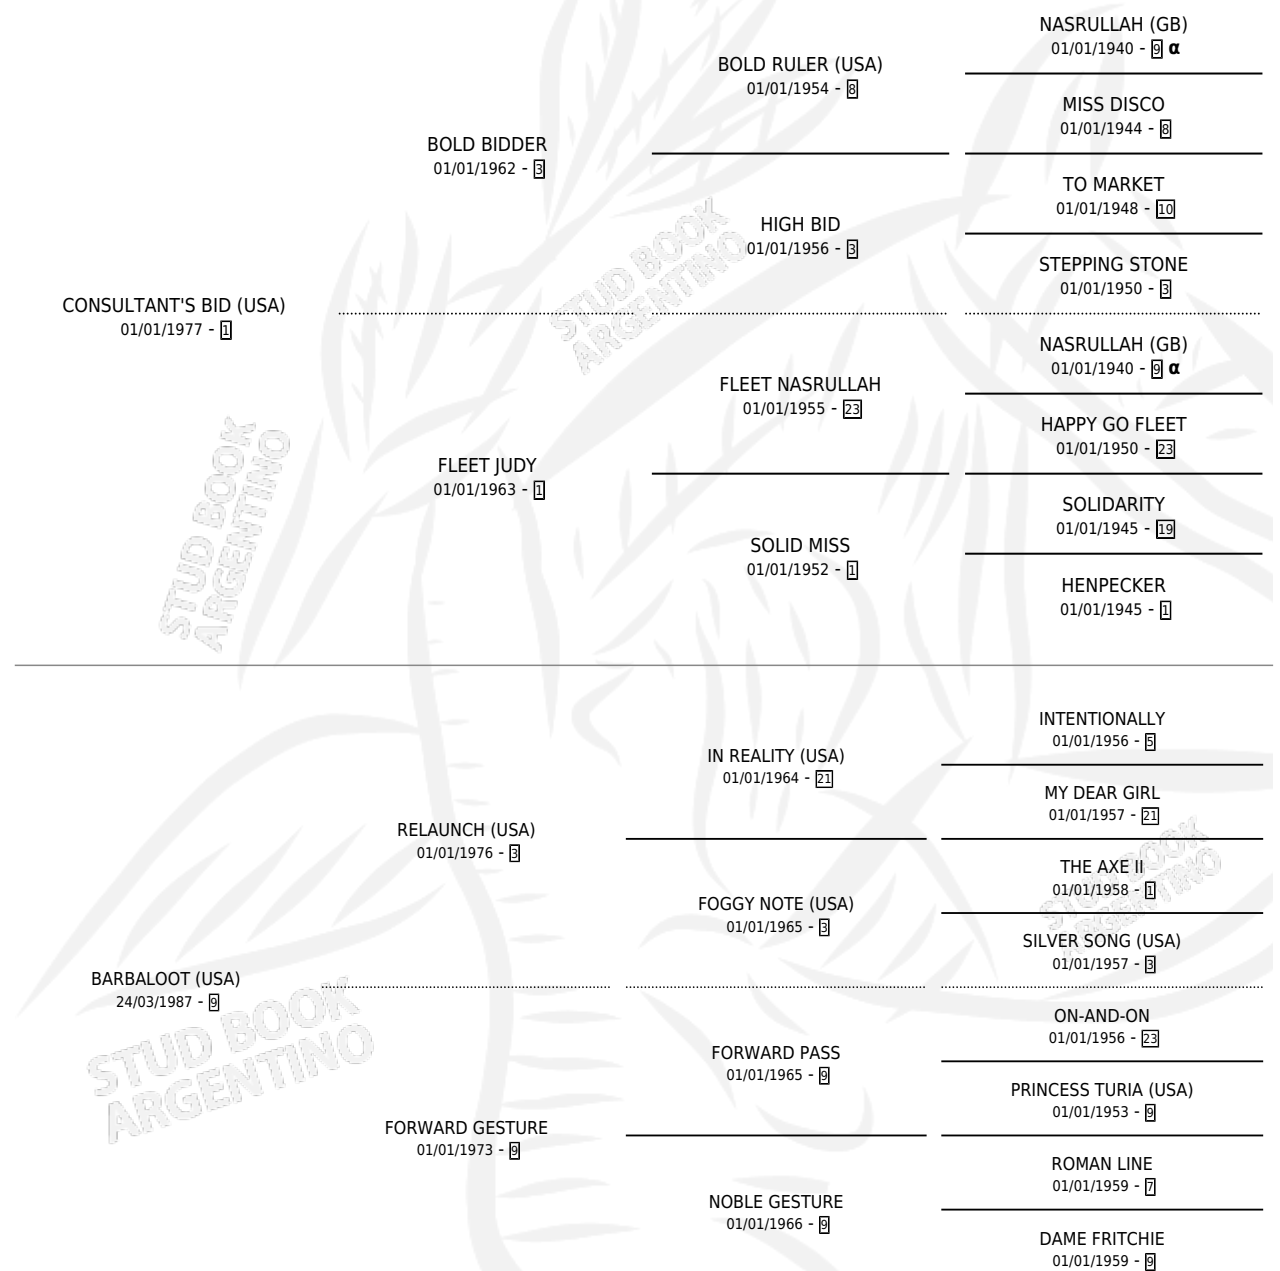

SENSITIVE LOOT

por CONSULTANT'S BID (USA) y BARBALOOT (USA) por
RELAUNCH (USA)

Argentina · Hembra · Tordillo · SP · 25/10/1993
Familia 9-f · Volumen 35

ESTADO

TIPIFICACIÓN SANGUÍNEA	X
TIPIFICACIÓN POR ADN	X
PASAPORTE	X
IDENTIFICACIÓN POR MICROCHIP	X
REPRODUCTOR	X

Lugar de nacimiento: Abolengo

Criador: Sin dato

PEDIGREE

INBREEDING : α

CAMPAÑA

Solo carreras oficiales de Argentina

POR EDAD

EDAD	CC	1°	2°	3°	4°	5°	NP	CLC	CLG	CLCG1	CLGG1	IMPORTE	GANANCIA / CC
4 AÑOS	1	0	0	0	0	0	1	0	0	0	0	\$0	\$0
TOTALES	1	0	0	0	0	0	1	0	0	0	0	\$0	\$0
%		0.0%	0.0%	0.0%	0.0%	0.0%	100%	0.0%	0.0%	0.0%	0.0%		