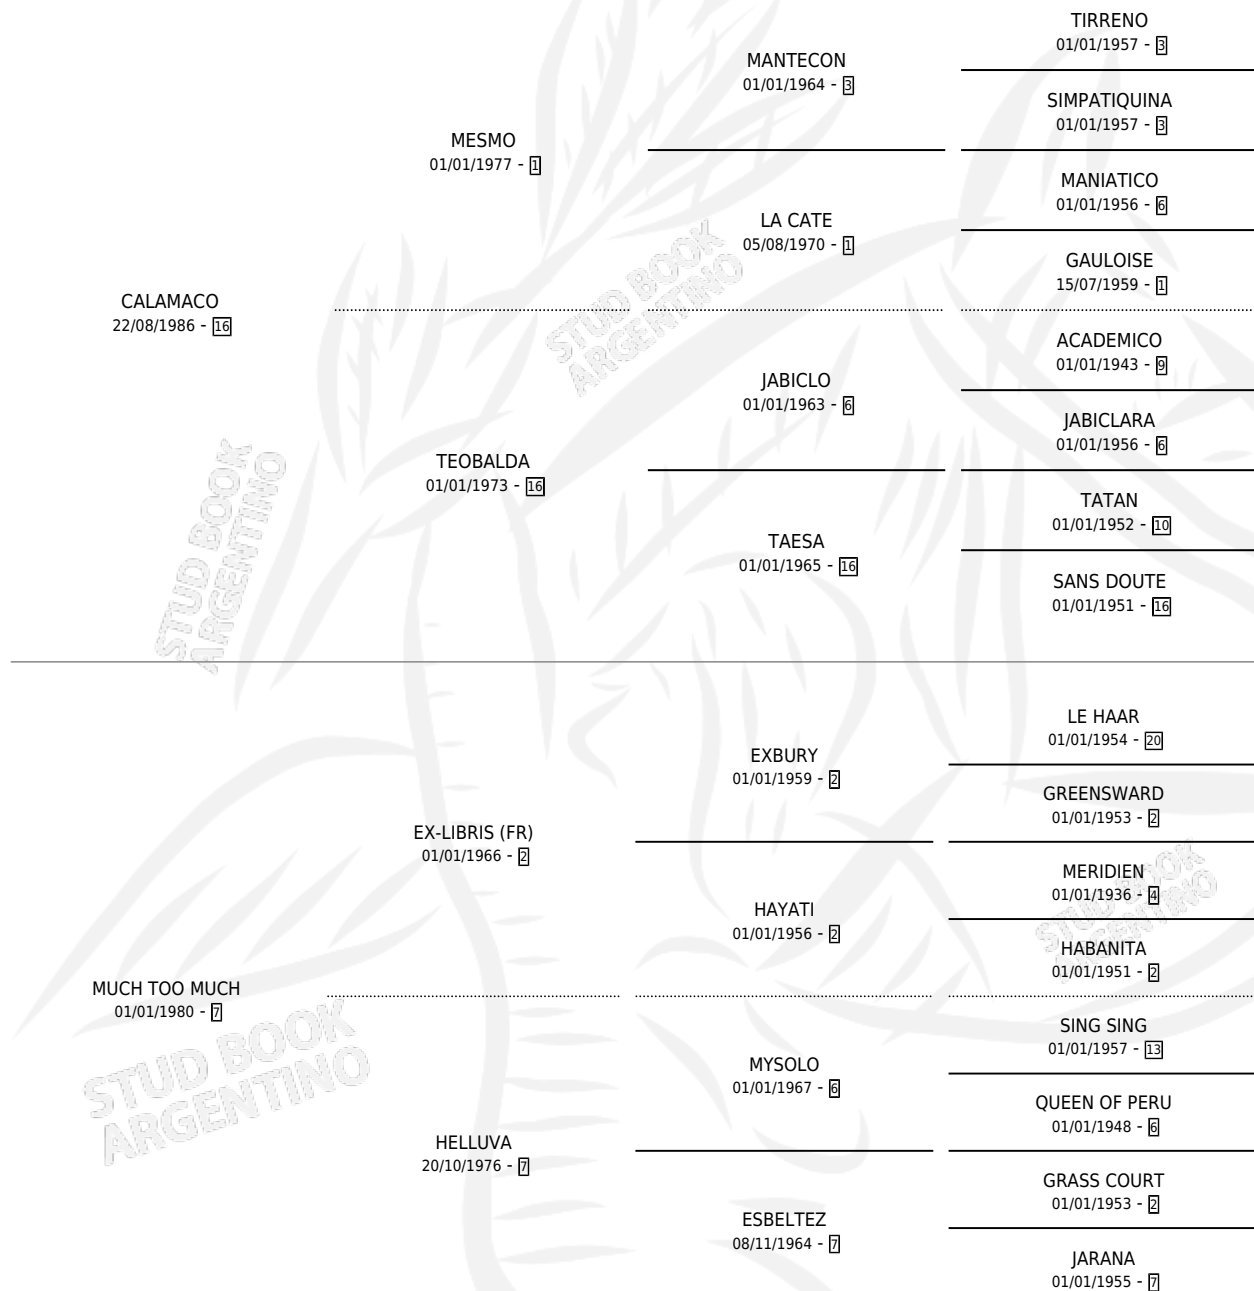

CALCULADO

por CALAMACO y MUCH TOO MUCH por EX-LIBRIS (FR)

Argentina · Macho · Zaino · SP · 20/11/1993
Familia 7 · Volumen 35

ESTADO

TIPIFICACIÓN SANGUÍNEA	X
TIPIFICACIÓN POR ADN	X
PASAPORTE	X
IDENTIFICACIÓN POR MICROCHIP	X
REPRODUCTOR	X

Lugar de nacimiento: Meridiano Quinto

Criador: Sin dato

PEDIGREE

CALCULADO

Datos oficiales del Stud Book Argentino

Documento generado el 09/05/2026

studbook.org.ar