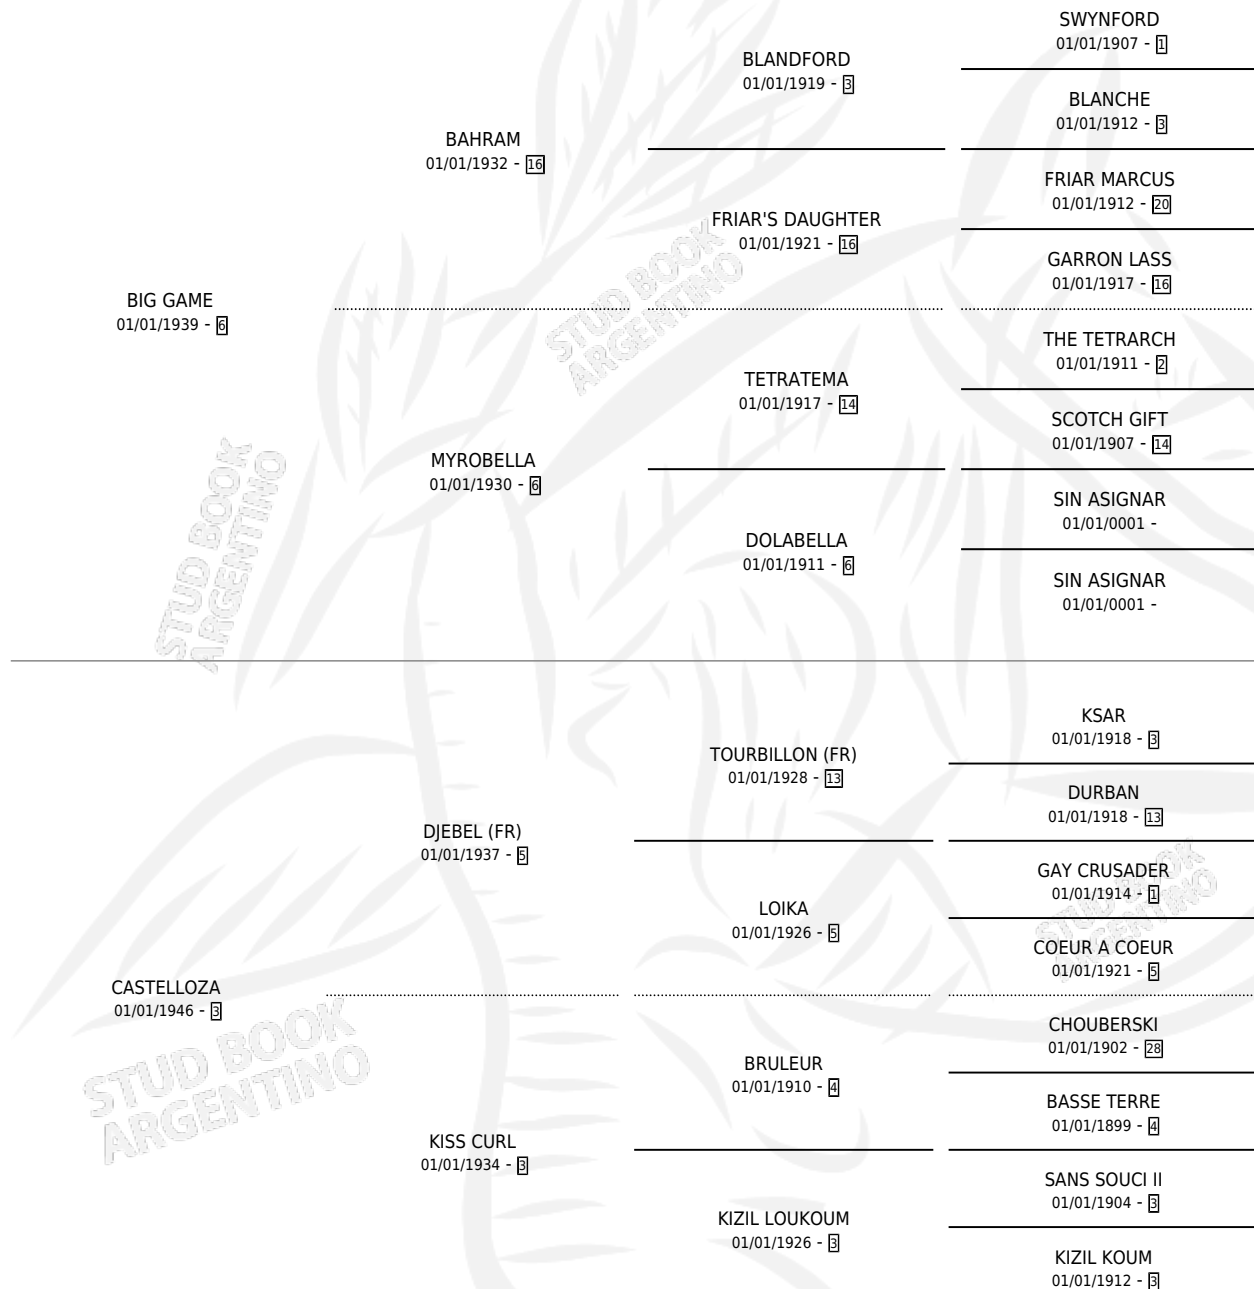

BANYAN (GB)

por **BIG GAME** y **CASTELLOZA** por **DJEBEL (FR)**

Gran Bretaña · Macho · Oscuro · SP · 01/01/1955
Familia 3 · Volumen web

ESTADO

TIPIFICACIÓN SANGUÍNEA	X
TIPIFICACIÓN POR ADN	X
PASAPORTE	X
IDENTIFICACIÓN POR MICROCHIP	X
REPRODUCTOR	✓

Lugar de nacimiento: Gran Bretaña

Criador: Extranjero

~

HIJOS

	MACHOS	HEMBRAS
7 NACIERON	0	7
1 CORRIERON	0	1
1 GANARON	0	1
0 GANADORES CL	0 GANADORES GR	0 GANADORES G1

PEDIGREE