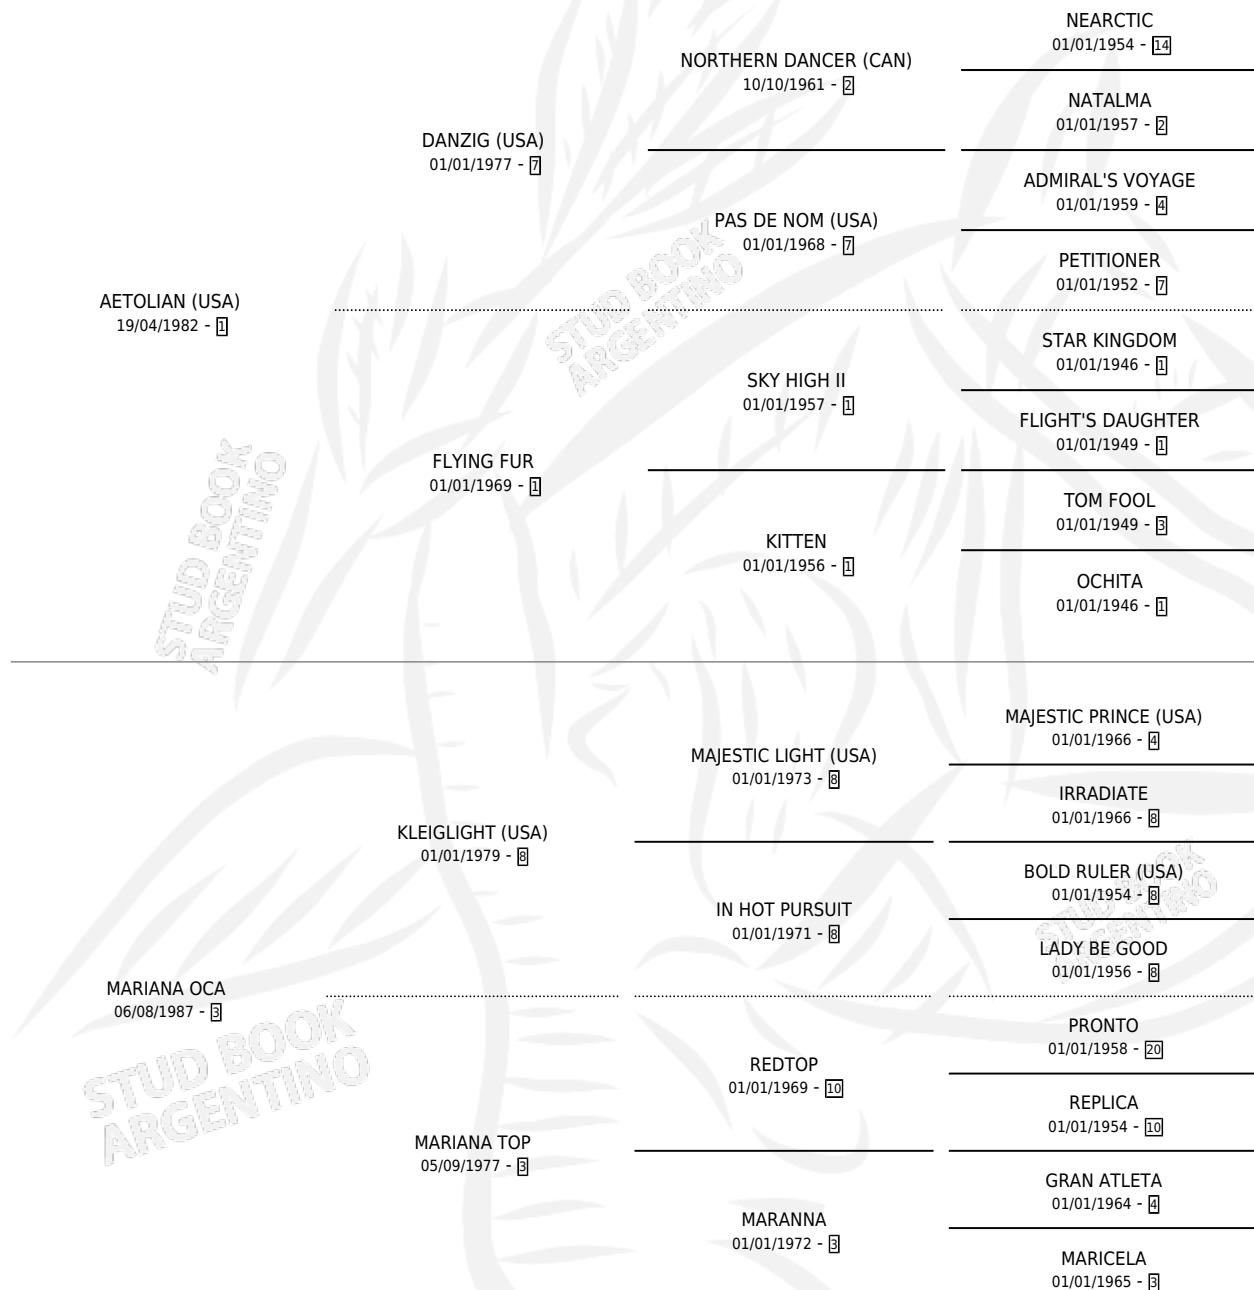

EL PEINE

por **AETOLIAN (USA)** y **MARIANA OCA** por **KLEIGLIGHT (USA)**

Argentina · Macho · Zaino o Tordillo · SP · 27/10/1993
Familia 3-h · Volumen 35

ESTADO

| | |
|------------------------------|---|
| TIPIFICACIÓN SANGUÍNEA | X |
| TIPIFICACIÓN POR ADN | X |
| PASAPORTE | X |
| IDENTIFICACIÓN POR MICROCHIP | X |
| REPRODUCTOR | X |

Lugar de nacimiento: Melincue

Criador: Sin dato

PEDIGREE

EL PEINE

Datos oficiales del Stud Book Argentino

Documento generado el 08/05/2026

studbook.org.ar