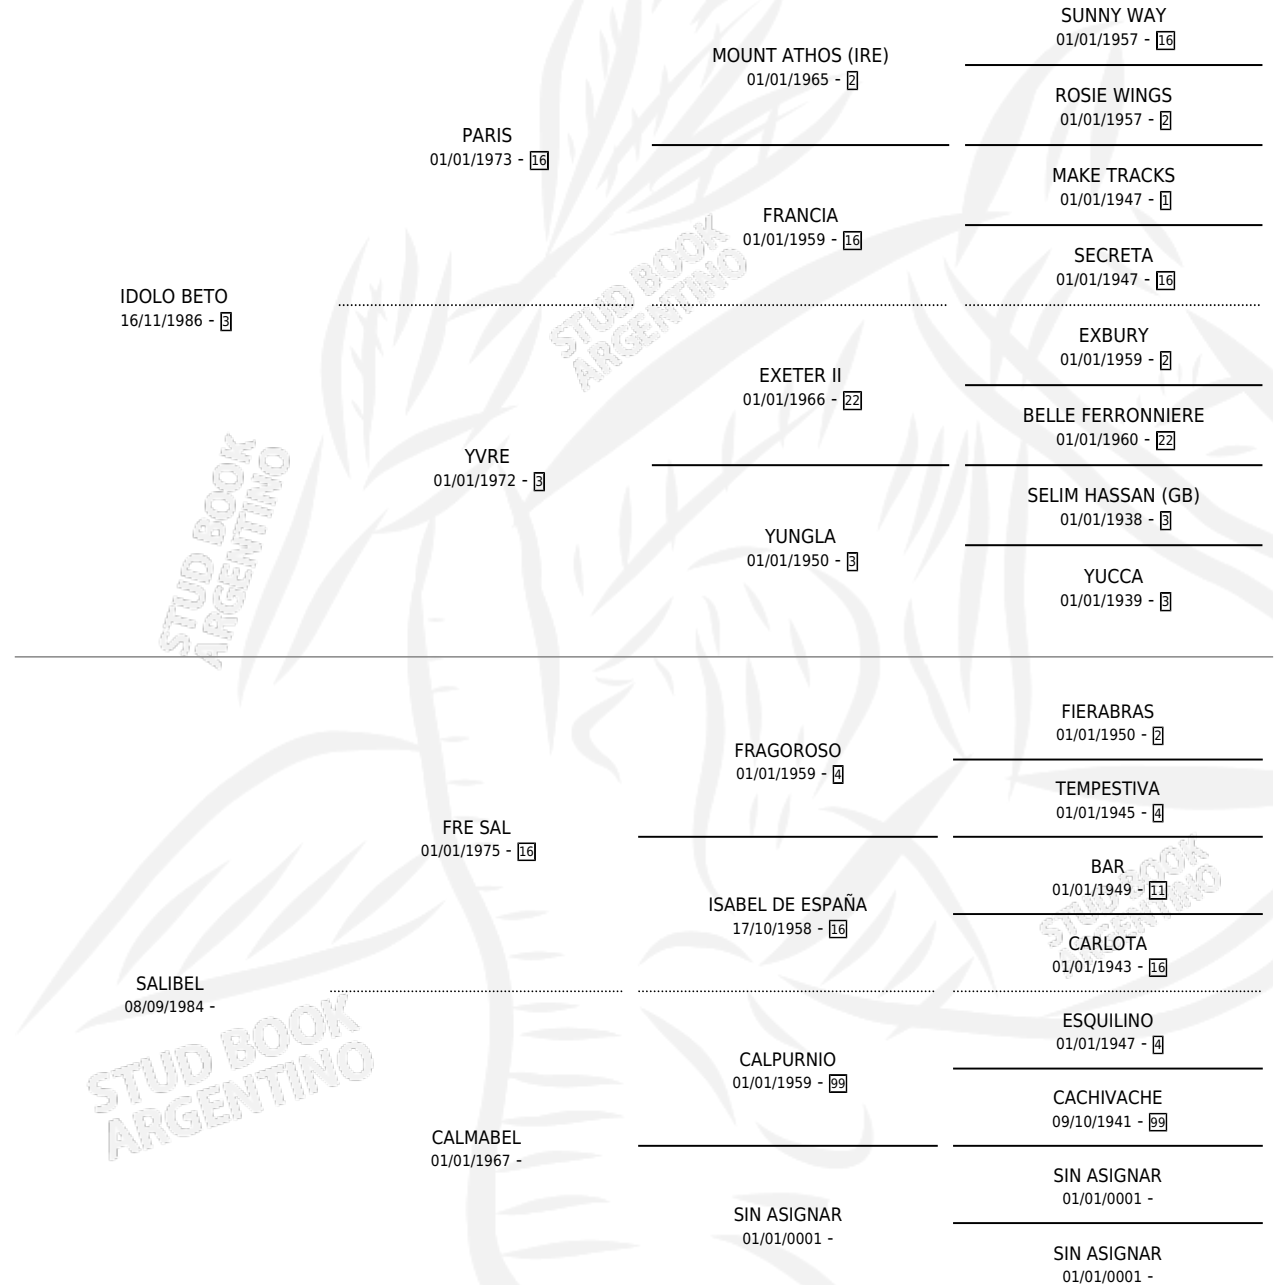

LINDO BETO

por IDOLO BETO y SALIBEL por FRE SAL

Argentina · Macho · Zaino · SP · 15/10/1993
Familia · Volumen 35

ESTADO

TIPIFICACIÓN SANGUÍNEA	X
TIPIFICACIÓN POR ADN	X
PASAPORTE	X
IDENTIFICACIÓN POR MICROCHIP	X
REPRODUCTOR	X

Lugar de nacimiento: El Carmen de Laguna Brava

Criador: Sin dato

PEDIGREE