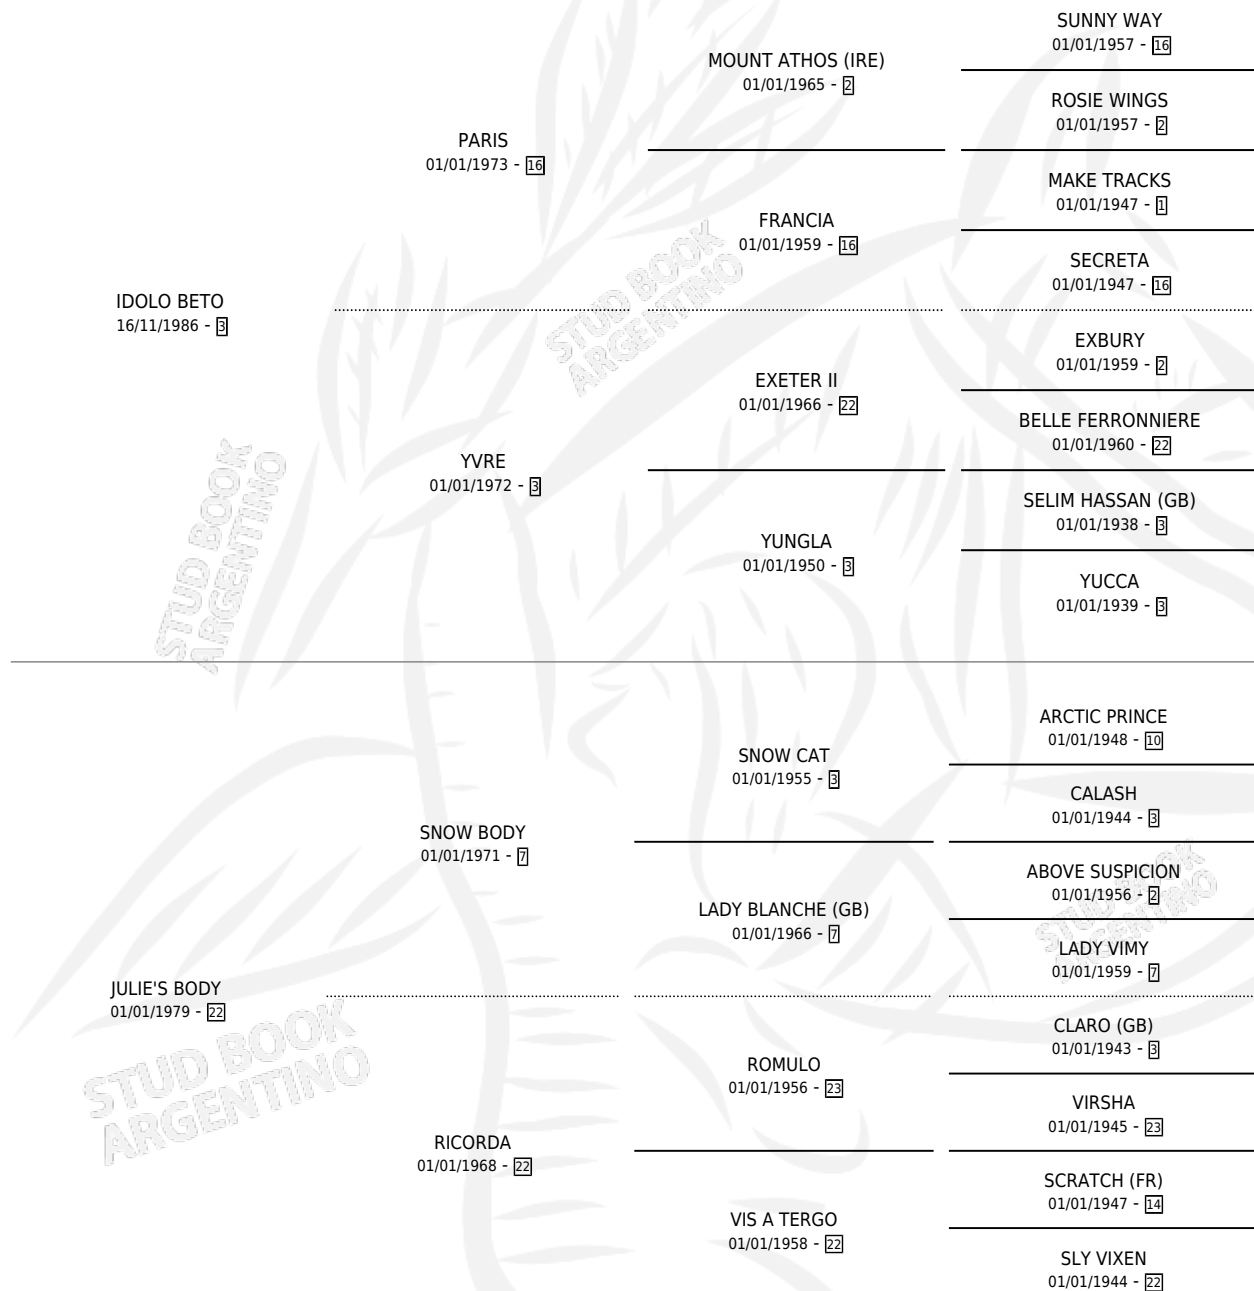

BETINA CORAZON

por **IDOLO BETO** y **JULIE'S BODY** por **SNOW BODY**

Argentina · Hembra · Alazan Tostado · SP · 28/10/1993
Familia 22-c · Volumen 35

ESTADO

TIPIFICACIÓN SANGUÍNEA	X
TIPIFICACIÓN POR ADN	X
PASAPORTE	X
IDENTIFICACIÓN POR MICROCHIP	X
REPRODUCTOR	X

Lugar de nacimiento: El Carmen de Laguna Brava

Criador: Sin dato

PEDIGREE