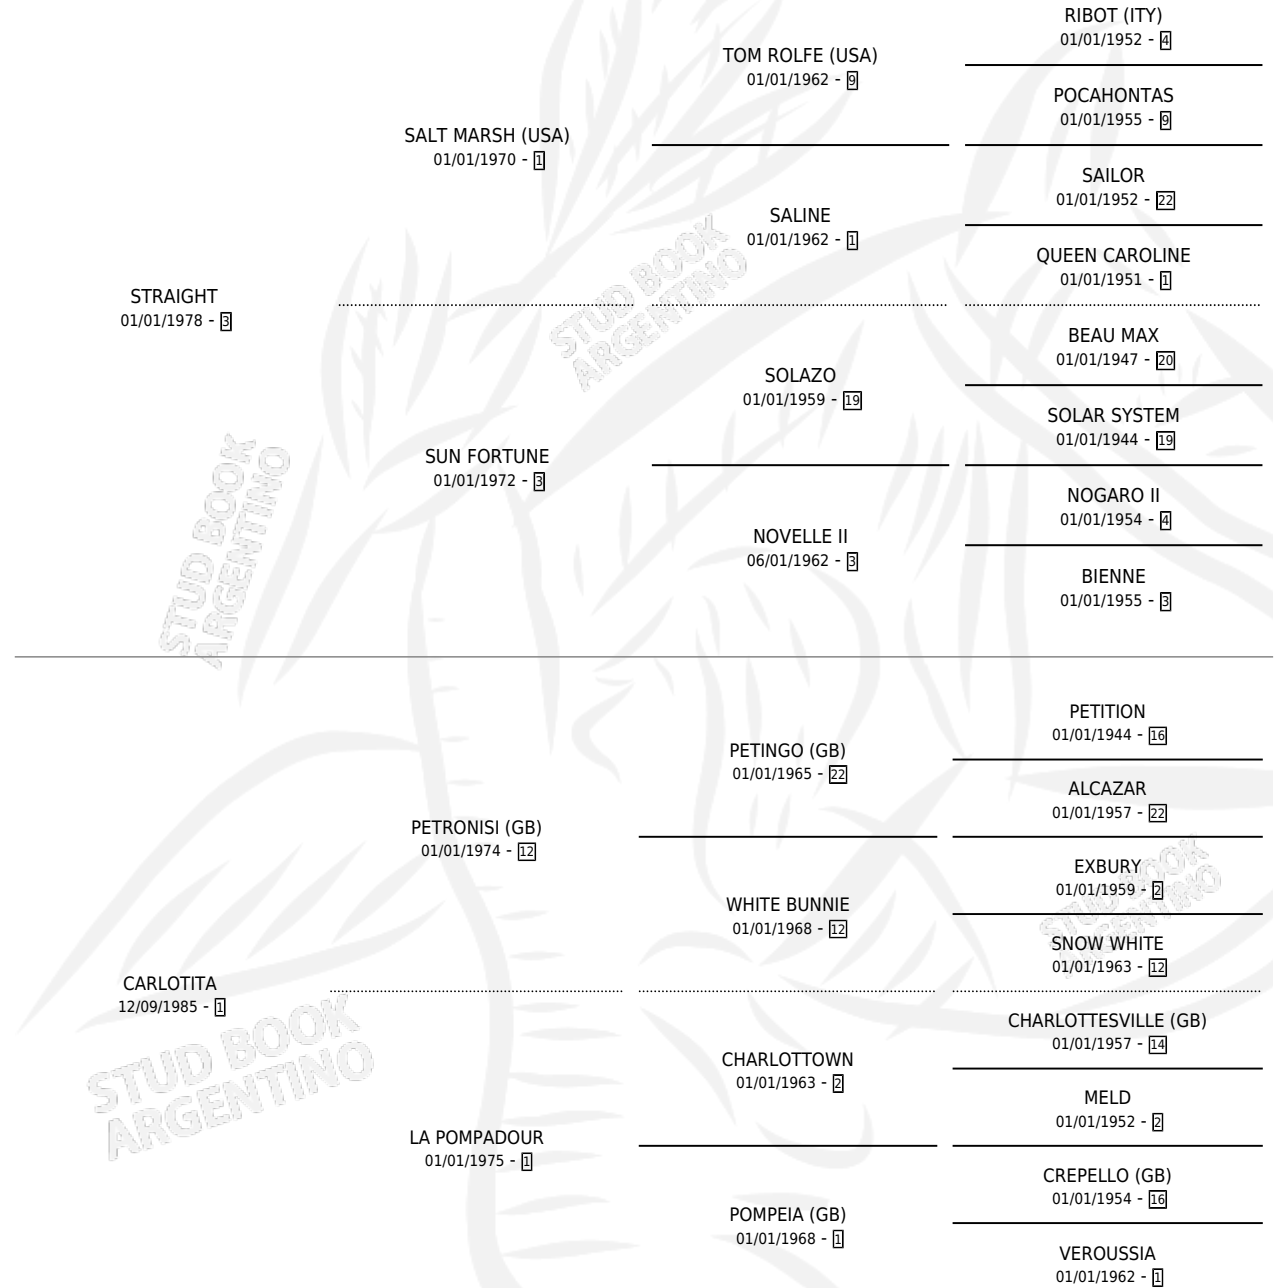

SOY BABIECA

por STRAIGHT y CARLOTITA por PETRONISI (GB)

Argentina · Hembra · Zaino · SP · 10/11/1993
Familia 1 · Volumen 35

ESTADO

TIPIFICACIÓN SANGUÍNEA	X
TIPIFICACIÓN POR ADN	X
PASAPORTE	X
IDENTIFICACIÓN POR MICROCHIP	X
REPRODUCTOR	X

Lugar de nacimiento: Los Duraznillos

Criador: Sin dato

PEDIGREE

CAMPAÑA

Solo carreras oficiales de Argentina

POR EDAD

EDAD	CC	1°	2°	3°	4°	5°	NP	CLC	CLG	CLCG1	CLGG1	IMPORTE	GANANCIA / CC
4 AÑOS	1	0	0	0	0	0	1	0	0	0	0	\$0	\$0
TOTALES	1	0	0	0	0	0	1	0	0	0	0	\$0	\$0
%		0.0%	0.0%	0.0%	0.0%	0.0%	100%	0.0%	0.0%	0.0%	0.0%		